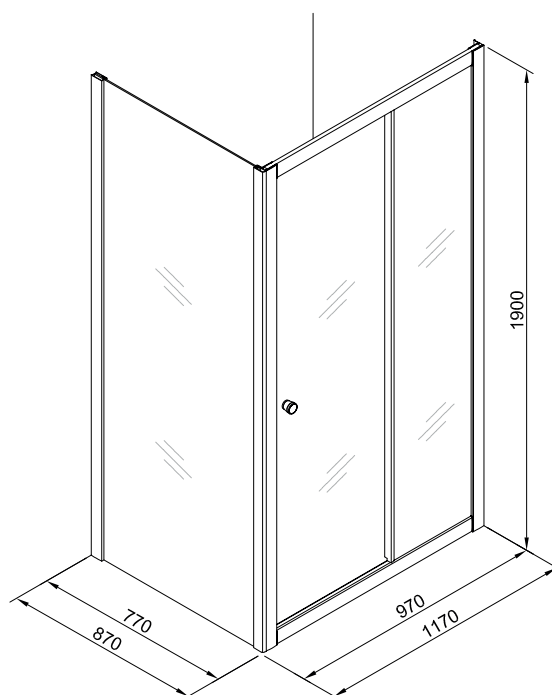

FREE BASIC

Schuifdeur 2-delig

Alterna

SCHUIFDEUR 2-DELIG

Materiaal: aluminium/glas | profiel: chroom
glas: helder

Art.nr. Afmeting
1626629 100x190 cm
1626645 120x190 cm

Adviesprijs
279,00
299,00

Nisopstelling

Hoekopstelling =
schuifdeur + zijwand

* Vast glasdeel
** Bewegend glasdeel

Afmetingen

Instelbaarheid

OPTIE: VERBREDINGSPROFIEL

Instelbaarheid: 3 cm

Art.nr. Afmeting Kleur Adviesprijs
1626643 190 cm Chroom 55,00