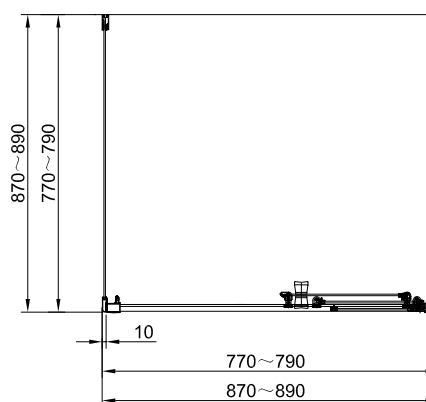

Nisopstelling

Hoekopstelling =
schuifdeur + zijwand

Afmetingen

Instelbaarheid

OPTIE: VERBREDINGSPROFIEL

Instelbaarheid: 3 cm

Art.nr.	Afmeting	Kleur	Adviesprijs
1626643	190 cm	Chroom	55,00

ZIJWAND

Materiaal: aluminium/glas | profiel: chroom | glas: helder

L+R

Art.nr.	Afmeting
1626624	80x190 cm
1626646	90x190 cm

Adviesprijs
159,00
179,00

OPTIE: VERBREDINGSPROFIEL VOOR ZIJWAND

Instelbaarheid: 2 cm

Art.nr.	Afmeting	Kleur	Adviesprijs
1749971	190 cm	Chroom	55,00

FREE BASIC

Schuifdeur 2-delig

Alterna

SCHUIFDEUR 2-DELIG

Materiaal: aluminium/glas | profiel: chroom
glas: helder

Art.nr. Afmeting
1626629 100x190 cm
1626645 120x190 cm

Adviesprijs
279,00
299,00

Nisopstelling

Hoekopstelling =
schuifdeur + zijwand

* Vast glasdeel
** Bewegend glasdeel

Afmetingen

Instelbaarheid

OPTIE: VERBREDINGSPROFIEL

Instelbaarheid: 3 cm

Art.nr. Afmeting Kleur Adviesprijs
1626643 190 cm Chroom 55,00