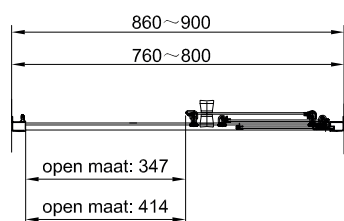

DE VOORDELEN VAN FREE BASIC

Compact programma uit voorraad leverbaar

- Schuifdeur 3-delig in 80 en 90 cm
- Schuifdeur 2-delig in 100 en 120 cm
- Draaideur in 80, 90 en 100 cm
- Zijwand in 80 en 90 cm
- Hoekinstap in 80 en 90 cm
- Kwart rond in 80 en 90 cm
- Verbredingsprofiel
- Hoogte 190 cm
- Glasdikte 4 en 5 mm
- Speciale bevestiging voor snelle montage
- Helder glas met chroom lijsten en beslag
- Zeer scherpe prijsstelling

FREE BASIC

Schuifdeur 3-delig

Alterna

SCHUIFDEUR 3-DELIG

Materiaal: aluminium/glas | profiel: chroom | glas: helder

L+R

Art.nr.	Afmeting
1626625	80x190 cm
1626626	90x190 cm

Adviesprijs
329,00
349,00

Nisopstelling

Hoekopstelling =
schuifdeur + zijwand

Afmetingen

Instelbaarheid

OPTIE: VERBREDINGSPROFIEL

Instelbaarheid: 3 cm

Art.nr.	Afmeting	Kleur	Adviesprijs
1626643	190 cm	Chroom	55,00

ZIJWAND

Materiaal: aluminium/glas | profiel: chroom | glas: helder

L+R

Art.nr.	Afmeting
1626624	80x190 cm
1626646	90x190 cm

Adviesprijs
159,00
179,00

OPTIE: VERBREDINGSPROFIEL VOOR ZIJWAND

Instelbaarheid: 2 cm

Art.nr.	Afmeting	Kleur	Adviesprijs
1749971	190 cm	Chroom	55,00