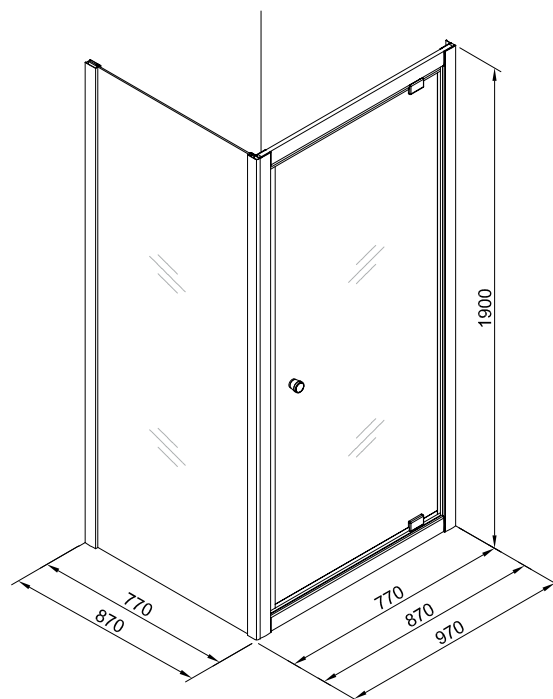

Adviesprijs
259,00
279,00
299,00

Nisopstelling

Hoekopstelling = draaideur + zijwand

Afmetingen

Instelbaarheid

OPTIE: VERBREDINGSPROFIEL

Instelbaarheid: 3 cm

Art.nr.	Afmeting	Kleur	Adviesprijs
1626643	190 cm	Chroom	55,00