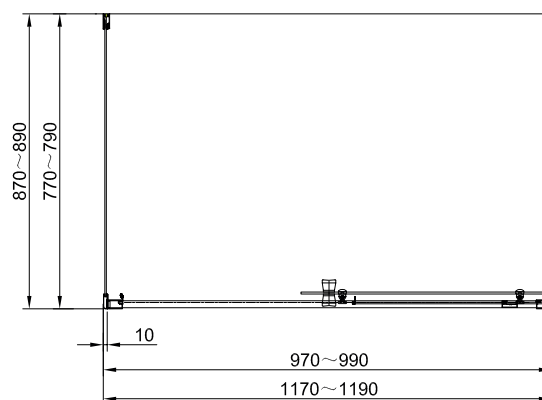

Materiaal: aluminium/glas | profiel: chroom | glas: helder

L+R

Art.nr.	Afmeting
1626624	80x190 cm
1626646	90x190 cm

Adviesprijs
159,00
179,00

OPTIE: VERBREDINGSPROFIEL VOOR ZIJWAND

Instelbaarheid: 2 cm

Art.nr.	Afmeting	Kleur	Adviesprijs
1749971	190 cm	Chroom	55,00

FREE BASIC

Schuifdeur 2-delig

Alterna

SCHUIFDEUR 2-DELIG

Materiaal: aluminium/glas | profiel: chroom
glas: helder

Art.nr. Afmeting
1626629 100x190 cm
1626645 120x190 cm

Adviesprijs
279,00
299,00

Nisopstelling

Hoekopstelling =
schuifdeur + zijwand

* Vast glasdeel
** Bewegend glasdeel

Afmetingen

Instelbaarheid

OPTIE: VERBREDINGSPROFIEL

Instelbaarheid: 3 cm

Art.nr. Afmeting Kleur Adviesprijs
1626643 190 cm Chroom 55,00

ZIJWAND

Materiaal: aluminium/glas | profiel: chroom | glas: helder

Art.nr. Afmeting
1626624 80x190 cm
1626646 90x190 cm

Adviesprijs
159,00
179,00

OPTIE: VERBREDINGSPROFIEL VOOR ZIJWAND

Instelbaarheid: 2 cm