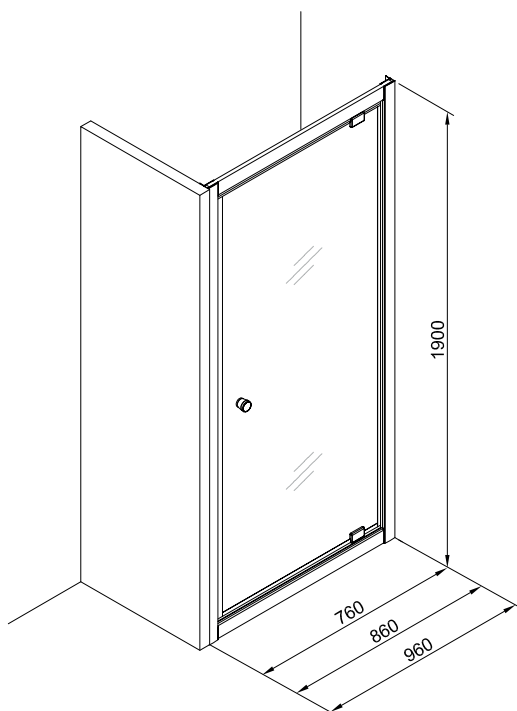

Adviesprijs
259,00
279,00
299,00

Nisopstelling

Hoekopstelling = draaideur + zijwand

Afmetingen

Instelbaarheid

OPTIE: VERBREDINGSPROFIEL

Instelbaarheid: 3 cm

Art.nr.	Afmeting	Kleur	Adviesprijs
1626643	190 cm	Chroom	55,00