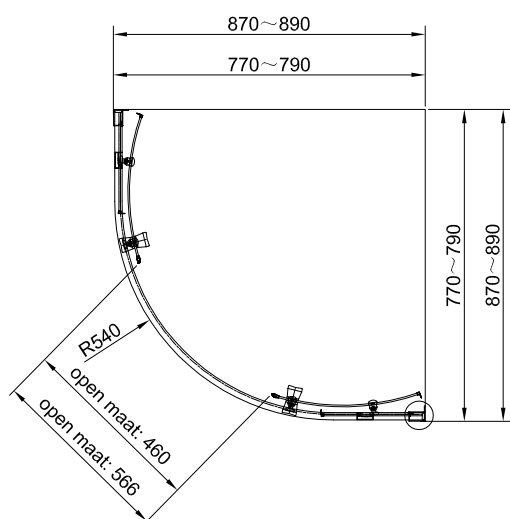

ZIJWAND

Materiaal: aluminium/glas | profiel: chroom | glas: helder

Art.nr.	Afmeting
1626624	80x190 cm
1626646	90x190 cm

Adviesprijs
159,00
179,00

OPTIE: VERBREDINGSPROFIEL VOOR ZIJWAND

Instelbaarheid: 2 cm

Adviesprijs
329,00
349,00

Hoekopstelling

* Vast glasdeel
** Bewegend glasdeel

Afmetingen

Instelbaarheid

OPTIE: VERBREDINGSPROFIEL

Instelbaarheid: 3 cm

Art.nr.	Afmeting	Kleur	Adviesprijs
1626643	190 cm	Chroom	55,00

FREE BASIC

Schuifdeur kwartrond

Alterna

SCHUIFDEUR KWARTTROND COMPLEET

Materiaal: aluminium/glas | profiel: chroom | glas: helder

4

L+R

Art.nr.	Afmeting
1626627	80x80x190 cm
1626628	90x90x190 cm

Adviesprijs
359,00
379,00

Kwarttrond

Afmetingen

Instelbaarheid

OPTIE: VERBREDINGSPROFIEL

Instelbaarheid: 3 cm

Art.nr.	Afmeting	Kleur	Adviesprijs
1626643	190 cm	Chroom	55,00

FREE BASIC