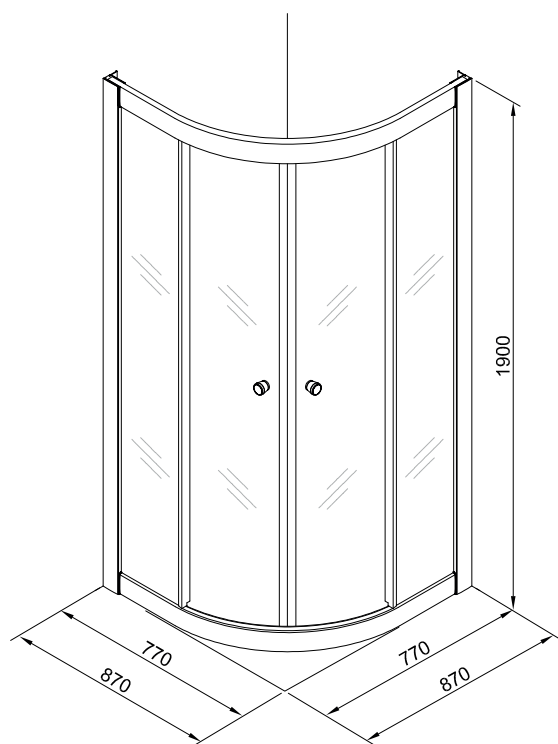

Adviesprijs
329,00
349,00

Hoekopstelling

* Vast glasdeel
** Bewegend glasdeel

Afmetingen

Instelbaarheid

OPTIE: VERBREDINGSPROFIEL

Instelbaarheid: 3 cm

Art.nr.	Afmeting	Kleur	Adviesprijs
1626643	190 cm	Chroom	55,00

FREE BASIC

Schuifdeur kwartrond

Alterna

SCHUIFDEUR KWARTTROND COMPLEET

Materiaal: aluminium/glas | profiel: chroom | glas: helder

4

L+R

Art.nr.	Afmeting
1626627	80x80x190 cm
1626628	90x90x190 cm

Adviesprijs
359,00
379,00

Kwarttrond

Afmetingen

Instelbaarheid

OPTIE: VERBREDINGSPROFIEL

Instelbaarheid: 3 cm

Art.nr.	Afmeting	Kleur	Adviesprijs
1626643	190 cm	Chroom	55,00

FREE BASIC