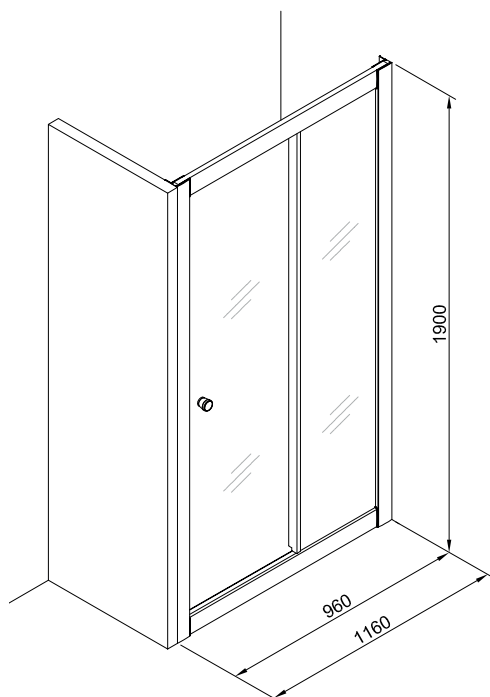

FREE BASIC

Schuifdeur 2-delig

Alterna

SCHUIFDEUR 2-DELIG

Materiaal: aluminium/glas | profiel: chroom
glas: helder

Art.nr. Afmeting
1626629 100x190 cm
1626645 120x190 cm

Adviesprijs
279,00
299,00

Nisopstelling

Hoekopstelling =
schuifdeur + zijwand

* Vast glasdeel
** Bewegend glasdeel

Afmetingen

Instelbaarheid

OPTIE: VERBREDINGSPROFIEL

Instelbaarheid: 3 cm

Art.nr. Afmeting Kleur Adviesprijs
1626643 190 cm Chroom 55,00