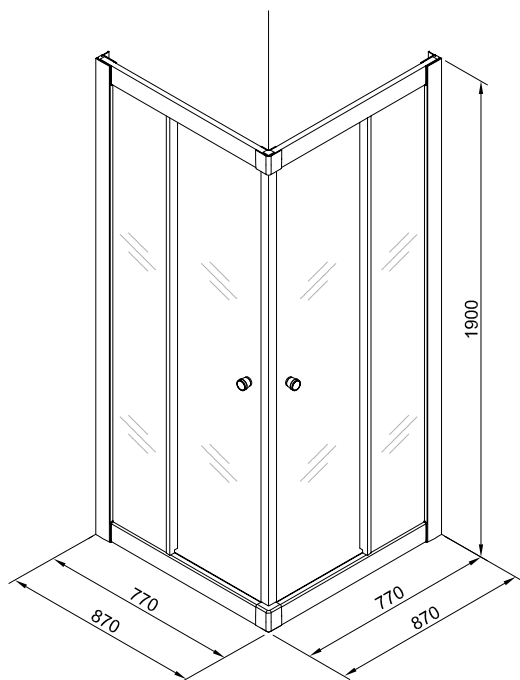

Art.nr.	Afmeting	Kleur	Adviesprijs
1749971	190 cm	Chroom	55,00

FREE BASIC

Hoekinstap met schuifdeuren

Alterna

HOEKINSTAP COMPLEET

Materiaal: aluminium/glas | profiel: chroom
glas: helder

4* 5** L+R

Art.nr.	Afmeting
1626644	80x80x190 cm
1626640	90x90x190 cm

Adviesprijs
329,00
349,00

Hoekopstelling

* Vast glasdeel
** Bewegend glasdeel

Afmetingen

Instelbaarheid

OPTIE: VERBREDINGSPROFIEL

Instelbaarheid: 3 cm

Art.nr.	Afmeting	Kleur	Adviesprijs
1626643	190 cm	Chroom	55,00

FREE BASIC

Schuifdeur kwartrond

Alterna

SCHUIFDEUR KWARTTROND COMPLEET

Materiaal: aluminium/glas | profiel: chroom | glas: helder

4

L+R

Art.nr.	Afmeting
1626627	80x80x190 cm
1626628	90x90x190 cm