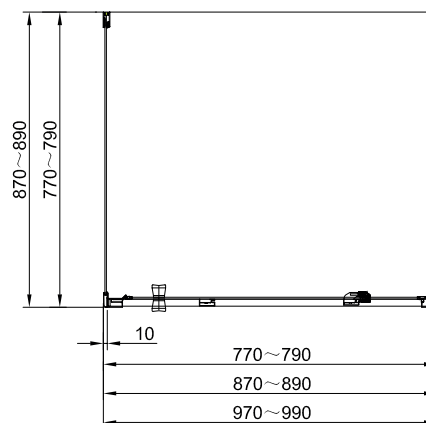

ZIJWAND

Materiaal: aluminium/glas | profiel: chroom | glas: helder

Art.nr. Afmeting
1626624 80x190 cm
1626646 90x190 cm

Adviesprijs
159,00
179,00

OPTIE: VERBREDINGSPROFIEL VOOR ZIJWAND

Instelbaarheid: 2 cm

Adviesprijs
259,00
279,00
299,00

Nisopstelling

Hoekopstelling = draaideur + zijwand

Afmetingen

Instelbaarheid

OPTIE: VERBREDINGSPROFIEL

Instelbaarheid: 3 cm

Art.nr.	Afmeting	Kleur	Adviesprijs
1626643	190 cm	Chroom	55,00