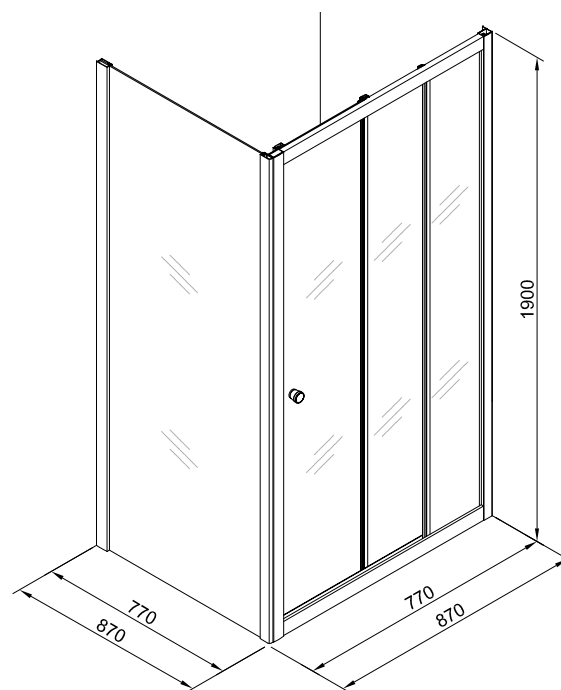

DE VOORDELEN VAN FREE BASIC

Compact programma uit voorraad leverbaar

- Schuifdeur 3-delig in 80 en 90 cm
- Schuifdeur 2-delig in 100 en 120 cm
- Draaideur in 80, 90 en 100 cm
- Zijwand in 80 en 90 cm
- Hoekinstap in 80 en 90 cm
- Kwart rond in 80 en 90 cm
- Verbredingsprofiel
- Hoogte 190 cm
- Glasdikte 4 en 5 mm
- Speciale bevestiging voor snelle montage
- Helder glas met chroom lijsten en beslag
- Zeer scherpe prijsstelling

FREE BASIC

Schuifdeur 3-delig

Alterna

SCHUIFDEUR 3-DELIG

Materiaal: aluminium/glas | profiel: chroom | glas: helder

L+R

Art.nr.	Afmeting
1626625	80x190 cm
1626626	90x190 cm

Adviesprijs
329,00
349,00

Nisopstelling

Hoekopstelling =
schuifdeur + zijwand

Afmetingen

Instelbaarheid

OPTIE: VERBREDINGSPROFIEL

Instelbaarheid: 3 cm

Art.nr.	Afmeting	Kleur	Adviesprijs
1626643	190 cm	Chroom	55,00

ZIJWAND

FREE BASIC

Schuifdeur 2-delig

Alterna

SCHUIFDEUR 2-DELIG

Materiaal: aluminium/glas | profiel: chroom
glas: helder

Art.nr. Afmeting
1626629 100x190 cm
1626645 120x190 cm

Adviesprijs
279,00
299,00

Nisopstelling