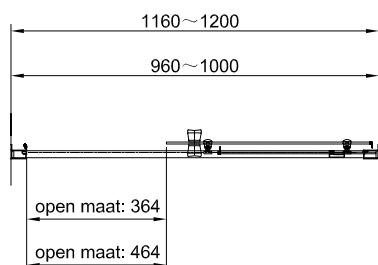

Materiaal: aluminium/glas | profiel: chroom | glas: helder

L+R

Art.nr.	Afmeting
1626624	80x190 cm
1626646	90x190 cm

Adviesprijs
159,00
179,00

OPTIE: VERBREDINGSPROFIEL VOOR ZIJWAND

Instelbaarheid: 2 cm

Art.nr.	Afmeting	Kleur	Adviesprijs
1749971	190 cm	Chroom	55,00

FREE BASIC

Schuifdeur 2-delig

Alterna

SCHUIFDEUR 2-DELIG

Materiaal: aluminium/glas | profiel: chroom
glas: helder

Art.nr. Afmeting
1626629 100x190 cm
1626645 120x190 cm

Adviesprijs
279,00
299,00

Nisopstelling

Hoekopstelling =
schuifdeur + zijwand

* Vast glasdeel
** Bewegend glasdeel

Afmetingen

Instelbaarheid

OPTIE: VERBREDINGSPROFIEL

Instelbaarheid: 3 cm

Art.nr. Afmeting Kleur Adviesprijs
1626643 190 cm Chroom 55,00

ZIJWAND

Materiaal: aluminium/glas | profiel: chroom | glas: helder

Art.nr. Afmeting
1626624 80x190 cm
1626646 90x190 cm

Adviesprijs
159,00
179,00

OPTIE: VERBREDINGSPROFIEL VOOR ZIJWAND

Instelbaarheid: 2 cm