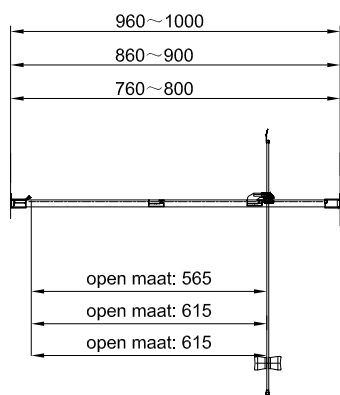

Adviesprijs
259,00
279,00
299,00

Nisopstelling

Hoekopstelling = draaideur + zijwand

Afmetingen

Instelbaarheid

OPTIE: VERBREDINGSPROFIEL

Instelbaarheid: 3 cm

Art.nr.	Afmeting	Kleur	Adviesprijs
1626643	190 cm	Chroom	55,00

ZIJWAND

Materiaal: aluminium/glas | profiel: chroom | glas: helder

Art.nr.	Afmeting
1626624	80x190 cm
1626646	90x190 cm

Adviesprijs
159,00
179,00

OPTIE: VERBREDINGSPROFIEL VOOR ZIJWAND

Instelbaarheid: 2 cm