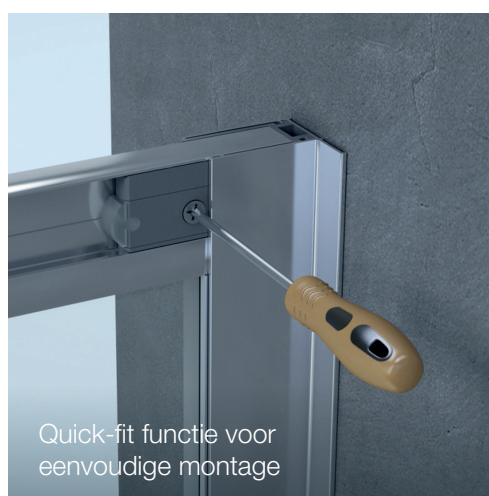

Alterna

UIT
VOORRAAD
LEVERBAAR

Free Basic

Een perfecte oplossing voor een betaalbare prijs

VOOR IEDEREEN EEN DOUCHEWAND

MOOI IN PRIJS EN DESIGN

Met een klein budget hoef je geen concessies te doen op het vlak van kwaliteit en design. Free Basic bewijst dit met een complete serie douchewanden. Helder veiligheidsglas wordt gecombineerd met chroom profiellijsten en grepen. De schuif- en draaideuren hebben een moderne uitstraling en zijn er in verschillende modellen en afmetingen. Zo is er voor elke ruimte een betaalbare oplossing.

DE VOORDELEN VAN FREE BASIC

Compact programma uit voorraad leverbaar

- Schuifdeur 3-delig in 80 en 90 cm
- Schuifdeur 2-delig in 100 en 120 cm
- Draaideur in 80, 90 en 100 cm
- Zijwand in 80 en 90 cm
- Hoekinstap in 80 en 90 cm
- Kwart rond in 80 en 90 cm
- Verbredingsprofiel
- Hoogte 190 cm
- Glasdikte 4 en 5 mm
- Speciale bevestiging voor snelle montage
- Helder glas met chroom lijsten en beslag
- Zeer scherpe prijsstelling

FREE BASIC

Schuifdeur 3-delig

Alterna

SCHUIFDEUR 3-DELIG

Materiaal: aluminium/glas | profiel: chroom | glas: helder

L+R

Art.nr.	Afmeting
1626625	80x190 cm
1626626	90x190 cm

Adviesprijs
329,00
349,00