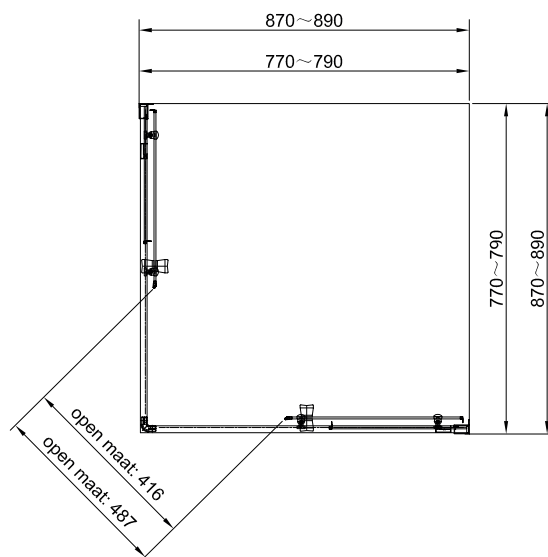

Adviesprijs
329,00
349,00

Hoekopstelling

* Vast glasdeel
** Bewegend glasdeel

Afmetingen

Instelbaarheid

OPTIE: VERBREDINGSPROFIEL

Instelbaarheid: 3 cm

Art.nr.	Afmeting	Kleur	Adviesprijs
1626643	190 cm	Chroom	55,00

FREE BASIC

Schuifdeur kwartrond

Alterna

SCHUIFDEUR KWARTTROND COMPLEET

Materiaal: aluminium/glas | profiel: chroom | glas: helder

4

L+R

Art.nr.	Afmeting
1626627	80x80x190 cm
1626628	90x90x190 cm

Adviesprijs
359,00
379,00

Kwarttrond

Afmetingen

Instelbaarheid

OPTIE: VERBREDINGSPROFIEL

Instelbaarheid: 3 cm

Art.nr.	Afmeting	Kleur	Adviesprijs
1626643	190 cm	Chroom	55,00

FREE BASIC