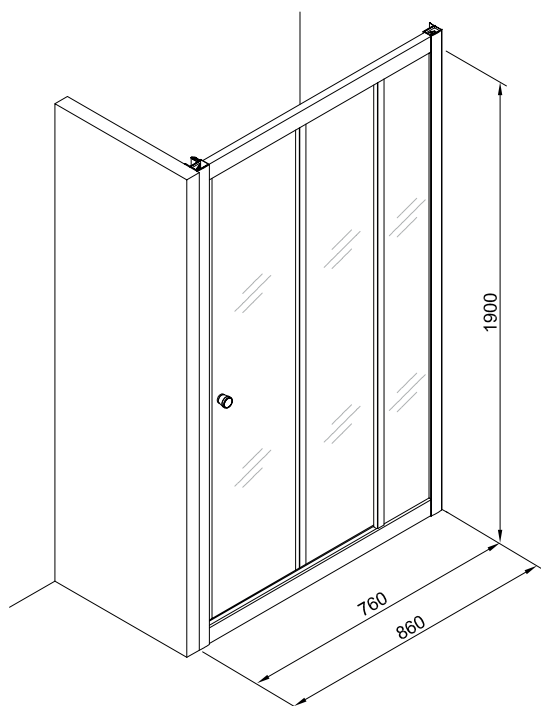

DE VOORDELEN VAN FREE BASIC

Compact programma uit voorraad leverbaar

- Schuifdeur 3-delig in 80 en 90 cm
- Schuifdeur 2-delig in 100 en 120 cm
- Draaideur in 80, 90 en 100 cm
- Zijwand in 80 en 90 cm
- Hoekinstap in 80 en 90 cm
- Kwart rond in 80 en 90 cm
- Verbredingsprofiel
- Hoogte 190 cm
- Glasdikte 4 en 5 mm
- Speciale bevestiging voor snelle montage
- Helder glas met chroom lijsten en beslag
- Zeer scherpe prijsstelling

FREE BASIC

Schuifdeur 3-delig

Alterna

SCHUIFDEUR 3-DELIG

Materiaal: aluminium/glas | profiel: chroom | glas: helder

L+R

Art.nr.	Afmeting
1626625	80x190 cm
1626626	90x190 cm

Adviesprijs
329,00
349,00

Nisopstelling

Hoekopstelling =
schuifdeur + zijwand

Afmetingen

Instelbaarheid

OPTIE: VERBREDINGSPROFIEL

Instelbaarheid: 3 cm

Art.nr.	Afmeting	Kleur	Adviesprijs
1626643	190 cm	Chroom	55,00

ZIJWAND

FREE BASIC

Schuifdeur 2-delig

Alterna

SCHUIFDEUR 2-DELIG

Materiaal: aluminium/glas | profiel: chroom
glas: helder

Art.nr. Afmeting
1626629 100x190 cm
1626645 120x190 cm

Adviesprijs
279,00
299,00

Nisopstelling