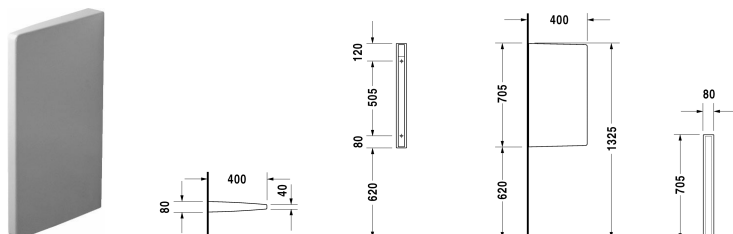

Urinoir-scheidingswand # 8500000000

| < 705 mm > |

Urinoir-scheidingswand	Afmetingen	Gewicht	Bestelnummer
incl. bevestiging			
Kleuren			
00 Wit			
Variante			
	705 x 400 mm	16,800 kg	8500000000
Sanitair keramiek met de speciale WonderGliss behandeling blijft langer glanzend schoon en aantrekkelijk. Als u een artikel in WonderGliss bestelt, dient u een "1" toe te voegen aan het modelnummer als 11de cijfer.			

Alle tekeningen bevatten de noodzakelijke maten welke binnen de tolrantie nog kunnen afwijken. Exacte maten, in het bijzonder voor specifieke maatwerksituaties, kunnen uitsluitend op het afgewerkte keramische product.