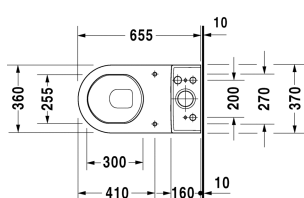

Staan toilet # 012601..00 / 012601..00

| < 360 mm > |

Staan toilet	Afmetingen	Gewicht	Bestelnummer
diepspoel, (zonder reservoir), incl. bevestiging, afvoer verticaal, UWL klasse 2			
Kleuren			
00 Wit 20 HygieneGlaze wit (keramiek met antibacteriële werking)			
Variante			
♣ 6,0 L	360 x 655 mm	31,200 kg	012601..00
♣ 6,0 L	360 x 655 mm	31,200 kg	012601..00
Sanitair keramiek met de speciale WonderGliss behandeling blijft langer glanzend schoon en aantrekkelijk. Als u een artikel in WonderGliss bestelt, dient u een "1" toe te voegen aan het modelnummer als 11de cijfer.			
Geschikte producten			
Wc-zitting scharnieren r.v.s. (inox), zonder zachtsluitend mechanisme,			006381
Wc-zitting scharnieren r.v.s. (inox), afneembaar, met zachtsluitend mechanisme,			006389
Reservoir met binnenwerk Dual-Flush, chroom, voor aansluiting links of rechts, 390 x 185 mm	390 x 185 mm		092000
Reservoir voor achteronderaansluiting links, 390 x 185 mm	390 x 185 mm		092010

Alle tekeningen bevatten de noodzakelijke maten welke binnen de tollerantie nog kunnen afwijken. Exacte maten, in het bijzonder voor specifieke maatwerksituaties, kunnen uitsluitend op het afgewerkte keramische product.