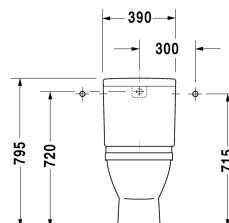

Staan toilet # 012601..00 / 012601..00

| < 360 mm > |

Staan toilet	Afmetingen	Gewicht	Bestelnummer
diepspoel, (zonder reservoir), incl. bevestiging, afvoer verticaal, UWL klasse 2			
Kleuren			
00 Wit 20 HygieneGlaze wit (keramiek met antibacteriële werking)			
Variante			
♣ 6,0 L	360 x 655 mm	31,200 kg	012601..00
♣ 6,0 L	360 x 655 mm	31,200 kg	012601..00
Sanitair keramiek met de speciale WonderGliss behandeling blijft langer glanzend schoon en aantrekkelijk. Als u een artikel in WonderGliss bestelt, dient u een "1" toe te voegen aan het modelnummer als 11de cijfer.			
Geschikte producten			
Wc-zitting scharnieren r.v.s. (inox), zonder zachtsluitend mechanisme,			006381
Wc-zitting scharnieren r.v.s. (inox), afneembaar, met zachtsluitend mechanisme,			006389
Reservoir met binnenwerk Dual-Flush, chroom, voor aansluiting links of rechts, 390 x 185 mm	390 x 185 mm		092000
Reservoir voor achteronderaansluiting links, 390 x 185 mm	390 x 185 mm		092010

Alle tekeningen bevatten de noodzakelijke maten welke binnen de tollerantie nog kunnen afwijken. Exacte maten, in het bijzonder voor specifieke maatwerksituaties, kunnen uitsluitend op het afgewerkte keramische product.