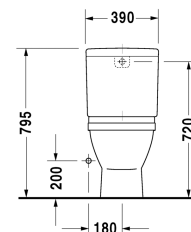

Staan toilet # 012601..00 / 012601..00

| < 360 mm > |

Staan toilet	Afmetingen	Gewicht	Bestelnummer
diepspoel, (zonder reservoir), incl. bevestiging, afvoer verticaal, UWL klasse 2			
Kleuren			
00 Wit 20 HygieneGlaze wit (keramiek met antibacteriële werking)			
Variante			
♣ 6,0 L	360 x 655 mm	31,200 kg	012601..00
♣ 6,0 L	360 x 655 mm	31,200 kg	012601..00
Sanitair keramiek met de speciale WonderGliss behandeling blijft langer glanzend schoon en aantrekkelijk. Als u een artikel in WonderGliss bestelt, dient u een "1" toe te voegen aan het modelnummer als 11de cijfer.			
Geschikte producten			
Wc-zitting scharnieren r.v.s. (inox), zonder zachtsluitend mechanisme,			006381
Wc-zitting scharnieren r.v.s. (inox), afneembaar, met zachtsluitend mechanisme,			006389
Reservoir met binnenwerk Dual-Flush, chroom, voor aansluiting links of rechts, 390 x 185 mm	390 x 185 mm		092000
Reservoir voor achteronderaansluiting links, 390 x 185 mm	390 x 185 mm		092010

Alle tekeningen bevatten de noodzakelijke maten welke binnen de tollerantie nog kunnen afwijken. Exacte maten, in het bijzonder voor specifieke maatwerksituaties, kunnen uitsluitend op het afgewerkte keramische product.