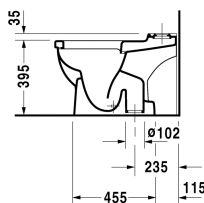

Staan toilet # 012601..00 / 012601..00

| < 360 mm > |

Staan toilet	Afmetingen	Gewicht	Bestelnummer
diepspoel, (zonder reservoir), incl. bevestiging, afvoer verticaal, UWL klasse 2			
Kleuren			
00 Wit 20 HygieneGlaze wit (keramiek met antibacteriële werking)			
Variante			
♣ 6,0 L	360 x 655 mm	31,200 kg	012601..00
♣ 6,0 L	360 x 655 mm	31,200 kg	012601..00
Sanitair keramiek met de speciale WonderGliss behandeling blijft langer glanzend schoon en aantrekkelijk. Als u een artikel in WonderGliss bestelt, dient u een "1" toe te voegen aan het modelnummer als 11de cijfer.			
Geschikte producten			
Wc-zitting scharnieren r.v.s. (inox), zonder zachtsluitend mechanisme,			006381
Wc-zitting scharnieren r.v.s. (inox), afneembaar, met zachtsluitend mechanisme,			006389
Reservoir met binnenwerk Dual-Flush, chroom, voor aansluiting links of rechts, 390 x 185 mm	390 x 185 mm		092000
Reservoir voor achteronderaansluiting links, 390 x 185 mm	390 x 185 mm		092010

Alle tekeningen bevatten de noodzakelijke maten welke binnen de tollerantie nog kunnen afwijken. Exacte maten, in het bijzonder voor specifieke maatwerksituaties, kunnen uitsluitend op het afgewerkte keramische product.