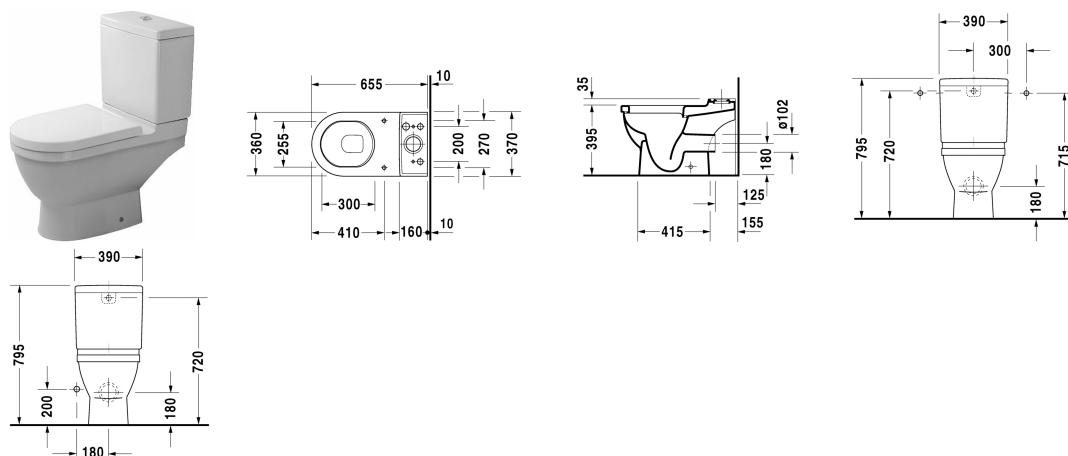

Staan toilet # 012609..00 / 012609..00

| < 360 mm > |

Staan toilet	Afmetingen	Gewicht	Bestelnummer
diepspoel, (zonder reservoir), incl. bevestiging, afvoer horizontaal			
Kleuren			
00 Wit 20 HygieneGlaze wit (keramiek met antibacteriële werking)			
Variante			
♣ 6,0 L, UWL klasse 2	360 x 655 mm	29,000 kg	012609..00
♣ 6,0 L, UWL klasse 2	360 x 655 mm	29,000 kg	012609..00
Sanitair keramiek met de speciale WonderGliss behandeling blijft langer glanzend schoon en aantrekkelijk. Als u een artikel in WonderGliss bestelt, dient u een "1" toe te voegen aan het modelnummer als 11de cijfer.			
Accessory for ceramics			
Reservoir voor achteronderaansluiting links	390 x 185 mm		092010
Reservoir met binnenwerk Dual-Flush, chroom, voor aansluiting links of rechts	390 x 185 mm	13,000 kg	092000
Geschikte producten			
Wc-zitting scharnieren r.v.s. (inox), zonder zachtsluitend mechanisme,			006381
Wc-zitting scharnieren r.v.s. (inox), afneembaar, met zachtsluitend mechanisme,			006389

Alle tekeningen bevatten de noodzakelijke maten welke binnen de tollrantie nog kunnen afwijken. Exacte maten, in het bijzonder voor specifieke maatwerksituaties, kunnen uitsluitend op het afgewerkte keramische product.