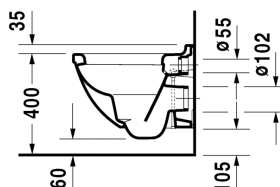

Wandwc Compact # 222709..00 / 222709..00

| < 360 mm > |

Wandwc Compact	Afmetingen	Gewicht	Bestelnummer
diepspoel, inclusief Durafix, UWL klasse 1			
Kleuren			
00 Wit 20 HygieneGlaze wit (keramiek met antibacteriële werking)			
Variante			
♣ 4,5 L	360 x 485 mm	21,500 kg	222709..00
♣ 4,5 L	360 x 485 mm	21,500 kg	222709..00
Infobox			
inclusief Durafix voor onzichtbare bevestiging.			
Sanitair keramiek met de speciale WonderGliss behandeling blijft langer glanzend schoon en aantrekkelijk. Als u een artikel in WonderGliss bestelt, dient u een "1" toe te voegen aan het modelnummer als 11de cijfer.			
Accessory for ceramics			
Bevestiging voor wandbidet en wandwc	Ø 12 x 180 mm	0,200 kg	006500
Onderdeel			
Geluiddempingsset			Schallschutz-Set 005090
Geschikte producten			
Wc-zitting scharnieren r.v.s. (inox), zonder zachtsluitend mechanisme,			006381
Wc-zitting scharnieren r.v.s. (inox), afneembaar, met zachtsluitend mechanisme,			006389

Alle tekeningen bevatten de noodzakelijke maten welke binnen de tolerantie nog kunnen afwijken. Exacte maten, in het bijzonder voor specifieke maatwerksituaties, kunnen uitsluitend op het afgewerkte keramische product.