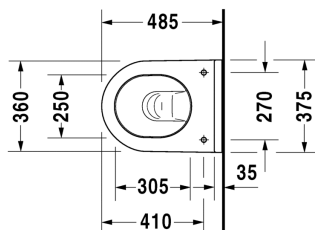

Wandwc Compact # 222709..00 / 222709..00

| < 360 mm > |

Wandwc Compact	Afmetingen	Gewicht	Bestelnummer
diepspoel, inclusief Durafix, UWL klasse 1			
Kleuren			
00 Wit 20 HygieneGlaze wit (keramiek met antibacteriële werking)			
Variante			
♣ 4,5 L	360 x 485 mm	21,500 kg	222709..00
♣ 4,5 L	360 x 485 mm	21,500 kg	222709..00
Infobox			
inclusief Durafix voor onzichtbare bevestiging.			
Sanitair keramiek met de speciale WonderGliss behandeling blijft langer glanzend schoon en aantrekkelijk. Als u een artikel in WonderGliss bestelt, dient u een "1" toe te voegen aan het modelnummer als 11de cijfer.			
Accessory for ceramics			
Bevestiging voor wandbidet en wandwc	Ø 12 x 180 mm	0,200 kg	006500
Onderdeel			
Geluiddempingsset			Schallschutz-Set 005090
Geschikte producten			
Wc-zitting scharnieren r.v.s. (inox), zonder zachtsluitend mechanisme,			006381
Wc-zitting scharnieren r.v.s. (inox), afneembaar, met zachtsluitend mechanisme,			006389

Alle tekeningen bevatten de noodzakelijke maten welke binnen de tolerantie nog kunnen afwijken. Exacte maten, in het bijzonder voor specifieke maatwerksituaties, kunnen uitsluitend op het afgewerkte keramische product.