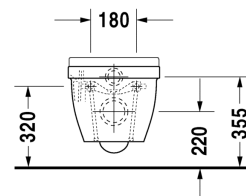

Wandwc Compact # 222709..00 / 222709..00

| < 360 mm > |

Wandwc Compact	Afmetingen	Gewicht	Bestelnummer
diepspoel, inclusief Durafix, UWL klasse 1			
Kleuren			
00 Wit 20 HygieneGlaze wit (keramiek met antibacteriële werking)			
Variante			
♣ 4,5 L	360 x 485 mm	21,500 kg	222709..00
♣ 4,5 L	360 x 485 mm	21,500 kg	222709..00
Infobox			
inclusief Durafix voor onzichtbare bevestiging.			
Sanitair keramiek met de speciale WonderGliss behandeling blijft langer glanzend schoon en aantrekkelijk. Als u een artikel in WonderGliss bestelt, dient u een "1" toe te voegen aan het modelnummer als 11de cijfer.			
Accessory for ceramics			
Bevestiging voor wandbidet en wandwc	Ø 12 x 180 mm	0,200 kg	006500
Onderdeel			
Geluiddempingsset			Schallschutz-Set 005090
Geschikte producten			
Wc-zitting scharnieren r.v.s. (inox), zonder zachtsluitend mechanisme,			006381
Wc-zitting scharnieren r.v.s. (inox), afneembaar, met zachtsluitend mechanisme,			006389

Alle tekeningen bevatten de noodzakelijke maten welke binnen de tolerantie nog kunnen afwijken. Exacte maten, in het bijzonder voor specifieke maatwerksituaties, kunnen uitsluitend op het afgewerkte keramische product.