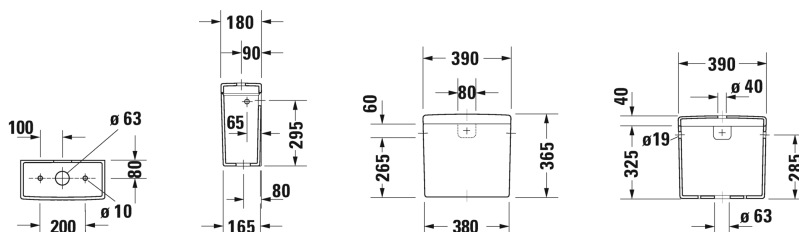

Reservoir # 0920000005 / 0920000085

| < 390 mm > |

Reservoir	Afmetingen	Gewicht	Bestelnummer
met binnenwerk Dual-Flush, chroom, voor aansluiting links of rechts			
<b>Kleuren</b>			
00 Wit			
<b>Variante</b>			
◆ 6/3 L, UWL klasse 2	390 x 185 mm	13,000 kg	0920000005
◆ 4,5/3 L, UWL klasse 1	390 x 185 mm	13,000 kg	0920000085
Sanitair keramiek met de speciale WonderGliss behandeling blijft langer glanzend schoon en aantrekkelijk. Als u een artikel in WonderGliss bestelt, dient u een "1" toe te voegen aan het modelnummer als 11de cijfer.			
<b>Onderdeel</b>			
Ombouwset		0,200 kg	007508

Alle tekeningen bevatten de noodzakelijke maten welke binnen de tollrantie nog kunnen afwijken. Exacte maten, in het bijzonder voor specifieke maatwerksituaties, kunnen uitsluitend op het afgewerkte keramische product.