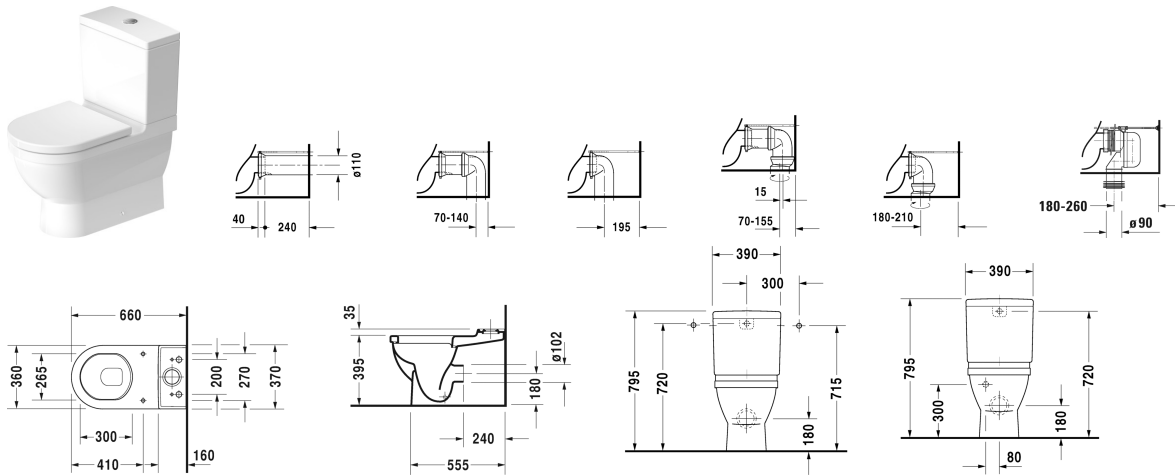

Staan toilet # 012809..00 / 012809..64 / 012809..00 / 012809..64

| < 360 mm > |

Staan toilet	Afmetingen	Gewicht	Bestelnummer
(zonder reservoir), diepspoel, incl. bevestiging			
Kleuren			
00 Wit 20 HygieneGlaze wit (keramiek met antibacteriële werking)			
Variante			
6,0 L, UWL klasse 2, afvoer voor vario-aansluitset, afvoer horizontaal en verticaal van 70-210 mm, lengte verstelbaar, evenals voor vario-aansluitbocht, uitgang verticaal van 180-260mm	360 x 655 mm	31,300 kg	012809..00
4,5 L, UWL klasse 1, afvoer voor vario-aansluitset, afvoer horizontaal en verticaal van 70-210 mm, lengte verstelbaar, evenals voor vario-aansluitbocht, uitgang verticaal van 180-260mm	360 x 655 mm	31,300 kg	012809..64
6,0 L, UWL klasse 2, afvoer voor vario-aansluitset, afvoer horizontaal en verticaal van 70-210 mm, lengte verstelbaar, evenals voor vario-aansluitbocht, uitgang verticaal van 180-260mm	360 x 655 mm	31,300 kg	012809..00
4,5 L, UWL klasse 1, afvoer voor vario-aansluitset, afvoer horizontaal en verticaal van 70-210 mm, lengte verstelbaar, evenals voor vario-aansluitbocht, uitgang verticaal van 180-260mm	360 x 655 mm	31,300 kg	012809..64
Sanitair keramiek met de speciale WonderGliss behandeling blijft langer glanzend schoon en aantrekkelijk. Als u een artikel in WonderGliss bestelt, dient u een "1" toe te voegen aan het modelnummer als 11de cijfer.			
Accessory for ceramics			
Reservoir voor achteronderaansluiting links	390 x 185 mm		092010