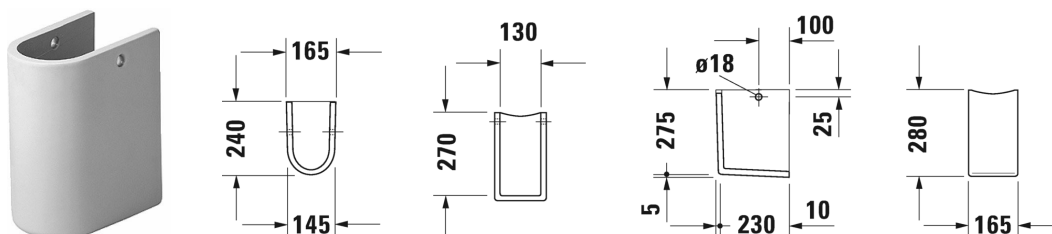

Sifonkap # 0865170000

| < 165 mm > |

Sifonkap	Afmetingen	Gewicht	Bestelnummer
voor # 030050, 075045, 030160, 030155, 030750			
Kleuren			
00 Wit			
Variante			
	165 x 240 mm	5,800 kg	0865170000
Sanitair keramiek met de speciale WonderGliss behandeling blijft langer glanzend schoon en aantrekkelijk. Als u een artikel in WonderGliss bestelt, dient u een "1" toe te voegen aan het modelnummer als 11de cijfer.			
Onderdeel			
Snelbevestiging voor sifonkap		0,100 kg	005503
Geschikte producten			
Fonteintje met kraanvlak, onderzijde geglazuurd, 450 x 320 mm	450 x 320 mm		075045
Wastafel met overloop, met kraanvlak, onderzijde geglazuurd, 500 x 360 mm	500 x 360 mm		030050

Alle tekeningen bevatten de noodzakelijke maten welke binnen de tolerantie nog kunnen afwijken. Exacte maten, in het bijzonder voor specifieke maatwerksituaties, kunnen uitsluitend op het afgewerkte keramische product.