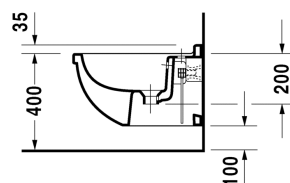

Wandbidet # 2280150000

| < 360 mm > |

Wandbidet	Afmetingen	Gewicht	Bestelnummer
met overloop, met kraanvlak, inclusief Durafix			
<b>Kleuren</b>			
00 Wit			
<b>Variante</b>			
	360 x 540 mm	21,000 kg	2280150000
<b>Infobox</b>			
inclusief Durafix voor onzichtbare bevestiging.			
Sanitair keramiek met de speciale WonderGliss behandeling blijft langer glanzend schoon en aantrekkelijk. Als u een artikel in WonderGliss bestelt, dient u een "1" toe te voegen aan het modelnummer als 11de cijfer.			
<b>Onderdeel</b>			
Chassis inbouwversie (afstand 180 mm) voor massieve muren, voor wandbidet en wandwc			695200
Bevestiging voor wandbidet en wandwc	Ø 12 x 180 mm	0,200 kg	006500

Alle tekeningen bevatten de noodzakelijke maten welke binnen de tolerantie nog kunnen afwijken. Exacte maten, in het bijzonder voor specifieke maatwerksituaties, kunnen uitsluitend op het afgewerkte keramische product.