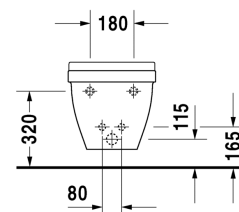

Wandbidet # 2280150000

| < 360 mm > |

Wandbidet	Afmetingen	Gewicht	Bestelnummer
met overloop, met kraanvlak, inclusief Durafix			
<b>Kleuren</b>			
00 Wit			
<b>Variante</b>			
	360 x 540 mm	21,000 kg	2280150000
<b>Infobox</b>			
inclusief Durafix voor onzichtbare bevestiging.			
Sanitair keramiek met de speciale WonderGliss behandeling blijft langer glanzend schoon en aantrekkelijk. Als u een artikel in WonderGliss bestelt, dient u een "1" toe te voegen aan het modelnummer als 11de cijfer.			
<b>Onderdeel</b>			
Chassis inbouwversie (afstand 180 mm) voor massieve muren, voor wandbidet en wandwc			695200
Bevestiging voor wandbidet en wandwc	Ø 12 x 180 mm	0,200 kg	006500

Alle tekeningen bevatten de noodzakelijke maten welke binnen de tolerantie nog kunnen afwijken. Exacte maten, in het bijzonder voor specifieke maatwerksituaties, kunnen uitsluitend op het afgewerkte keramische product.