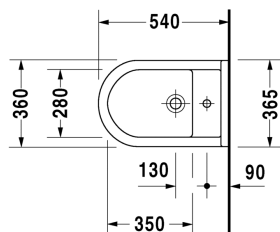

Wandbidet # 2280150000

| < 360 mm > |

Wandbidet	Afmetingen	Gewicht	Bestelnummer
met overloop, met kraanvlak, inclusief Durafix			
<b>Kleuren</b>			
00 Wit			
<b>Variante</b>			
	360 x 540 mm	21,000 kg	2280150000
<b>Infobox</b>			
inclusief Durafix voor onzichtbare bevestiging.			
Sanitair keramiek met de speciale WonderGliss behandeling blijft langer glanzend schoon en aantrekkelijk. Als u een artikel in WonderGliss bestelt, dient u een "1" toe te voegen aan het modelnummer als 11de cijfer.			
<b>Onderdeel</b>			
Chassis inbouwversie (afstand 180 mm) voor massieve muren, voor wandbidet en wandwc			695200
Bevestiging voor wandbidet en wandwc	Ø 12 x 180 mm	0,200 kg	006500

Alle tekeningen bevatten de noodzakelijke maten welke binnen de tolerantie nog kunnen afwijken. Exacte maten, in het bijzonder voor specifieke maatwerksituaties, kunnen uitsluitend op het afgewerkte keramische product.