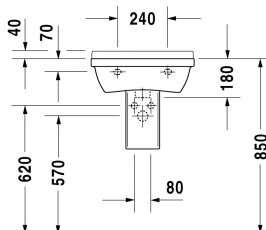

Wastafel # 0300500000

| < 500 mm > |

Wastafel	Afmetingen	Gewicht	Bestelnummer
met overloop, met kraanvlak, onderzijde geglazuurd, 500 mm			
Kleuren			
00 Wit			
Variante			
●	500 x 360 mm	14,100 kg	0300500000
Sanitair keramiek met de speciale WonderGliss behandeling blijft langer glanzend schoon en aantrekkelijk. Als u een artikel in WonderGliss bestelt, dient u een "1" toe te voegen aan het modelnummer als 11de cijfer.			
Geschikte producten			
Sifonkap voor # 030050, 075045, 030160, 030155, 030750, 165 x 240 mm	165 x 240 mm		086517
Recommended faucets			
Eéngreepswastafelmengkraan M keramisch mengsysteem, lengte 107 mm, flexibele aansluitslangen 3/8", normale straal, chroom, instelbare temperatuurbegrenzing, aanbevolen bedrijfsdruk 1 - 5 bar, met automatische lediging,			A11020001
Eéngreepswastafelmengkraan M keramisch mengsysteem, lengte 107 mm, flexibele aansluitslangen 3/8", normale straal, chroom, instelbare temperatuurbegrenzing, aanbevolen bedrijfsdruk 1 - 5 bar, zonder automatische lediging,			A11020002

Alle tekeningen bevatten de noodzakelijke maten welke binnen de tolerantie nog kunnen afwijken. Exacte maten, in het bijzonder voor specifieke maatwerksituaties, kunnen uitsluitend op het afgewerkte keramische product.