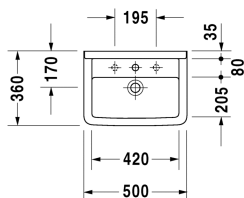

Wastafel # 0300500000

| < 500 mm > |

Wastafel	Afmetingen	Gewicht	Bestelnummer
met overloop, met kraanvlak, onderzijde geglazuurd, 500 mm			
Kleuren			
00 Wit			
Variante			
●	500 x 360 mm	14,100 kg	0300500000
Sanitair keramiek met de speciale WonderGliss behandeling blijft langer glanzend schoon en aantrekkelijk. Als u een artikel in WonderGliss bestelt, dient u een "1" toe te voegen aan het modelnummer als 11de cijfer.			
Geschikte producten			
Sifonkap voor # 030050, 075045, 030160, 030155, 030750, 165 x 240 mm	165 x 240 mm		086517
Recommended faucets			
Eéngreepswastafelmengkraan M keramisch mengsysteem, lengte 107 mm, flexibele aansluitslangen 3/8", normale straal, chroom, instelbare temperatuurbegrenzing, aanbevolen bedrijfsdruk 1 - 5 bar, met automatische lediging,			A11020001
Eéngreepswastafelmengkraan M keramisch mengsysteem, lengte 107 mm, flexibele aansluitslangen 3/8", normale straal, chroom, instelbare temperatuurbegrenzing, aanbevolen bedrijfsdruk 1 - 5 bar, zonder automatische lediging,			A11020002

Alle tekeningen bevatten de noodzakelijke maten welke binnen de tolerantie nog kunnen afwijken. Exacte maten, in het bijzonder voor specifieke maatwerksituaties, kunnen uitsluitend op het afgewerkte keramische product.