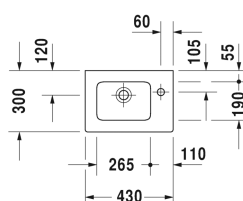

Fonteintje, Meubelfonteintje # 072343..00 / 072343..00 /
072343..41 / 072343..41

| < 430 mm > |

Fonteintje, Meubelfonteintje	Afmetingen	Gewicht	Bestelnummer
met kraanvlak, 430 mm			
Kleuren			
00 Wit 32 White Satin Matt			
Variante			
● met overloop	430 x 300 mm	6,800 kg	072343..00
● met overloop	430 x 300 mm	6,800 kg	072343..00
● zonder overloop	430 x 300 mm	6,800 kg	072343..41
● zonder overloop	430 x 300 mm	6,800 kg	072343..41
Sanitair keramiek met de speciale WonderGliss behandeling blijft langer glanzend schoon en aantrekkelijk. Als u een artikel in WonderGliss bestelt, dient u een "1" toe te voegen aan het modelnummer als 11de cijfer.			
Geschikte producten			
Wastafelonderbouw hangend 1 deur, voor ME by Starck # 072343, 420 x 294 mm	420 x 294 mm		LC6272 L/R
Wastafelonderbouw staand 1 deur, 1 glazen planchet, voor ME by Starck # 072343, 420 x 294 mm	420 x 294 mm		LC6273 L/R
Wastafelonderbouw hangend 1 deur, voor ME by Starck # 072343, 400 x 285 mm	400 x 285 mm		KT6417 L/R
Wastafelonderbouw hangend 1 deur, voor ME by Starck # 072343, 420 x 289 mm	420 x 289 mm		BR4000 L/R
Wastafelonderbouw staand 1 deur, 1 glazen planchet, voor ME by Starck # 072343, 420 x 289 mm	420 x 289 mm		BR4400 L/R
Wastafelonderbouw hangend 1 deur, voor ME by Starck # 072343, 410 x 289 mm	410 x 289 mm		XS4170 R/L
Wastafelonderbouw staand 1 deur, geïntegreerde potenset met hoogteregeling, voor ME by Starck # 072343, 410 x 289 mm	410 x 289 mm		XS4440 L/R
Wastafelonderbouw hangend 1 deur, voor ME by Starck # 072343, 410 x 290 mm	410 x 290 mm		XV4024 L/R
Wastafelonderbouw staand 1 deur, voor ME by Starck # 072343, 410 x 290 mm	410 x 290 mm		XV4480 L/R