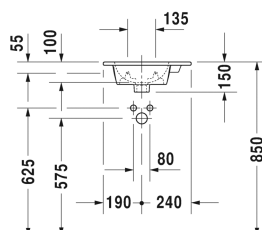

Fonteintje, Meubelfonteintje # 072343..00 / 072343..00 /
072343..41 / 072343..41

| < 430 mm > |

Fonteintje, Meubelfonteintje	Afmetingen	Gewicht	Bestelnummer
met kraanvlak, 430 mm			
Kleuren			
00 Wit 32 White Satin Matt			
Variante			
● met overloop	430 x 300 mm	6,800 kg	072343..00
● met overloop	430 x 300 mm	6,800 kg	072343..00
● zonder overloop	430 x 300 mm	6,800 kg	072343..41
● zonder overloop	430 x 300 mm	6,800 kg	072343..41
Sanitair keramiek met de speciale WonderGliss behandeling blijft langer glanzend schoon en aantrekkelijk. Als u een artikel in WonderGliss bestelt, dient u een "1" toe te voegen aan het modelnummer als 11de cijfer.			
Geschikte producten			
Wastafelonderbouw hangend 1 deur, voor ME by Starck # 072343, 420 x 294 mm	420 x 294 mm		LC6272 L/R
Wastafelonderbouw staand 1 deur, 1 glazen planchet, voor ME by Starck # 072343, 420 x 294 mm	420 x 294 mm		LC6273 L/R
Wastafelonderbouw hangend 1 deur, voor ME by Starck # 072343, 400 x 285 mm	400 x 285 mm		KT6417 L/R
Wastafelonderbouw hangend 1 deur, voor ME by Starck # 072343, 420 x 289 mm	420 x 289 mm		BR4000 L/R
Wastafelonderbouw staand 1 deur, 1 glazen planchet, voor ME by Starck # 072343, 420 x 289 mm	420 x 289 mm		BR4400 L/R
Wastafelonderbouw hangend 1 deur, voor ME by Starck # 072343, 410 x 289 mm	410 x 289 mm		XS4170 R/L
Wastafelonderbouw staand 1 deur, geïntegreerde potenset met hoogteregeling, voor ME by Starck # 072343, 410 x 289 mm	410 x 289 mm		XS4440 L/R
Wastafelonderbouw hangend 1 deur, voor ME by Starck # 072343, 410 x 290 mm	410 x 290 mm		XV4024 L/R
Wastafelonderbouw staand 1 deur, voor ME by Starck # 072343, 410 x 290 mm	410 x 290 mm		XV4480 L/R