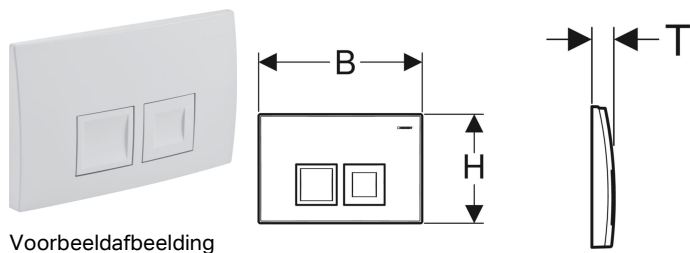

## Geberit bedieningsplaat Delta50, voor 2-toets spoeling

Voorbeeldafbeelding

### Gebruiksdoelen

- Voor de spoelactivering bij Geberit Delta inbouwreservoirs