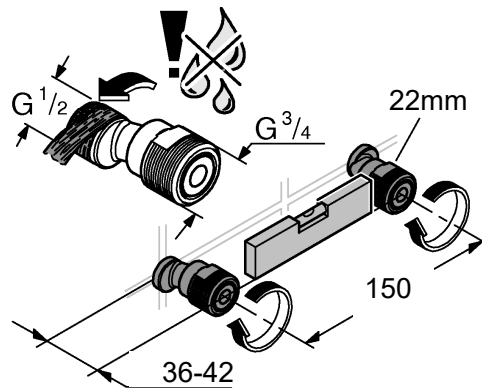

DIN
1988

DIN EN
806

bar

0,5

max.
10

max.
70°

60°

1

2