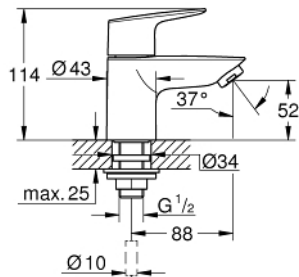

## 20 421 001 TOILETKRAAN 1/2" XS-SIZE

### PRODUCTOMSCHRIJVING

- keramisch bovendeeel, 90°
- **GROHE EcoJoy** doorstroombegrenzer 5,7 l/min
- aansluitmoer 1/2"

- **Professionele variant**