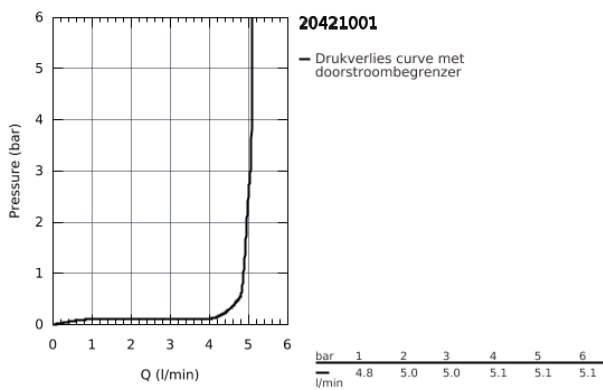

## 20 421 001 TOILETKRAAN 1/2" XS-SIZE

### PRODUCTOMSCHRIJVING

- keramisch bovendeeel, 90°
- **GROHE EcoJoy** doorstroombegrenzer 5,7 l/min
- aansluitmoer 1/2"

- **Professionele variant**