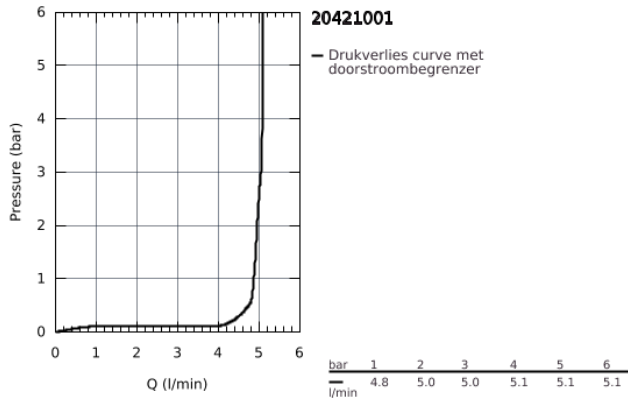

20 421 001 TOILETKRAAN 1/2" XS-SIZE