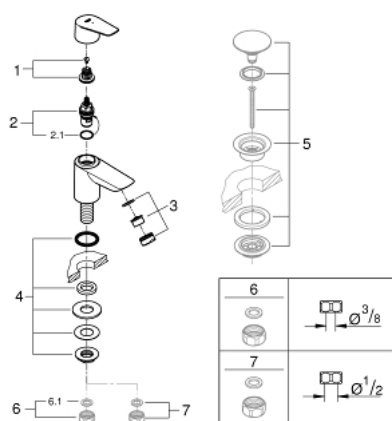

### PRODUCTOMSCHRIJVING

- keramisch bovendeeel, 90°
- **GROHE EcoJoy** doorstroombegrenzer 5,7 l/min
- aansluitmoer 1/2"

- **Professionele variant**

## 20 421 001 TOILETKRAAN 1/2" XS-SIZE

### ONDERDELEN

- 1: greepbevestiging (Bestel-nr 45186000)
- 2: bovendeel 1/2" (Bestel-nr 45882000)
- 2.1: o-ring (Bestel-nr 0392400M)
- 3: mousseur (Bestel-nr 48159000)
- 4: schroefverbinding (Bestel-nr 45004000)
- 5: Afvoergarnituur push up (Bestel-nr 65807000)\*
- 6: aansluitmoer (Bestel-nr 1290100M)\*
- 7: aansluitmoer (Bestel-nr 1290200M)\*