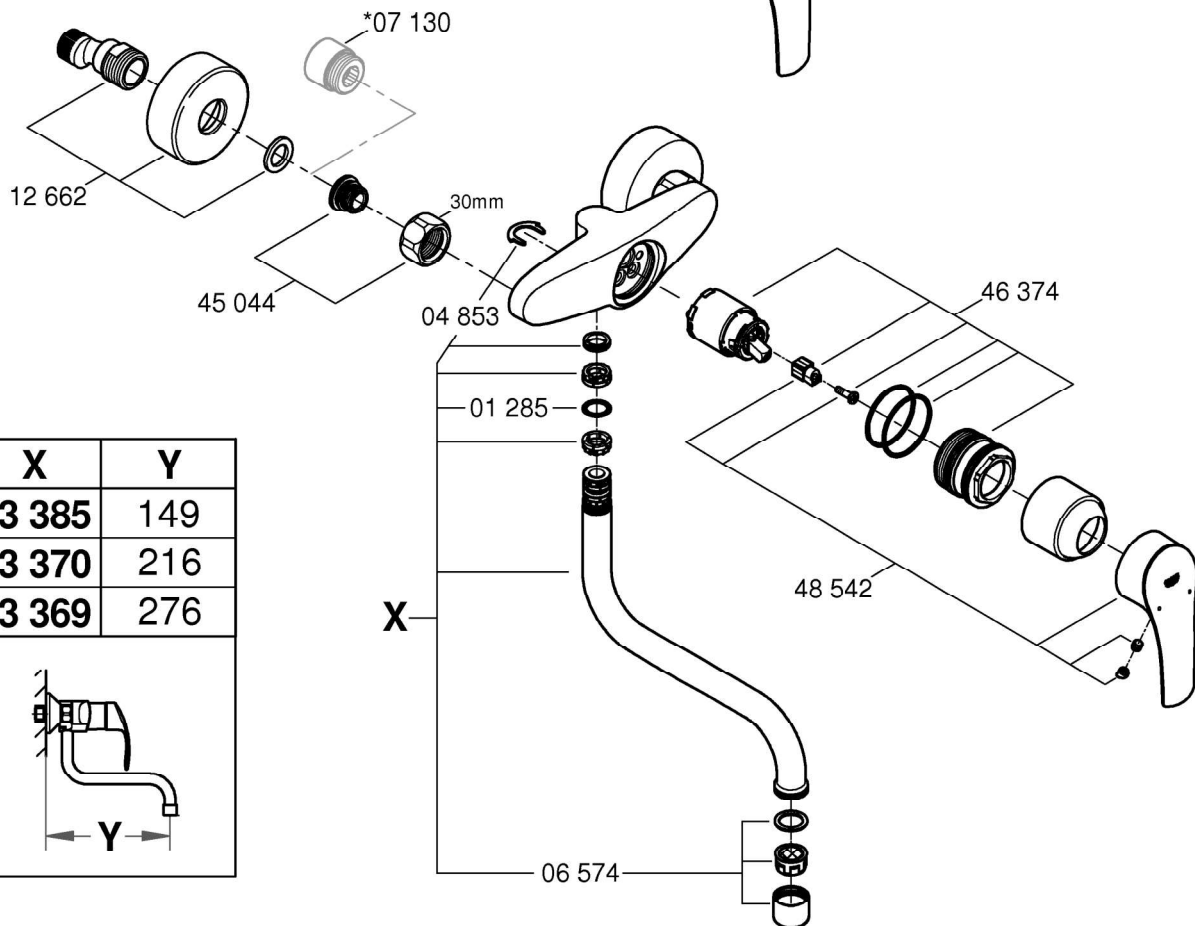

*07 130	
*19 377	30mm

X	Y
13 385	149
13 370	216
13 369	276

DIN
1988

DIN EN
806

 **bar**

0,5  max. 10  5  1

 **°C**

max. 70°  max. 60°