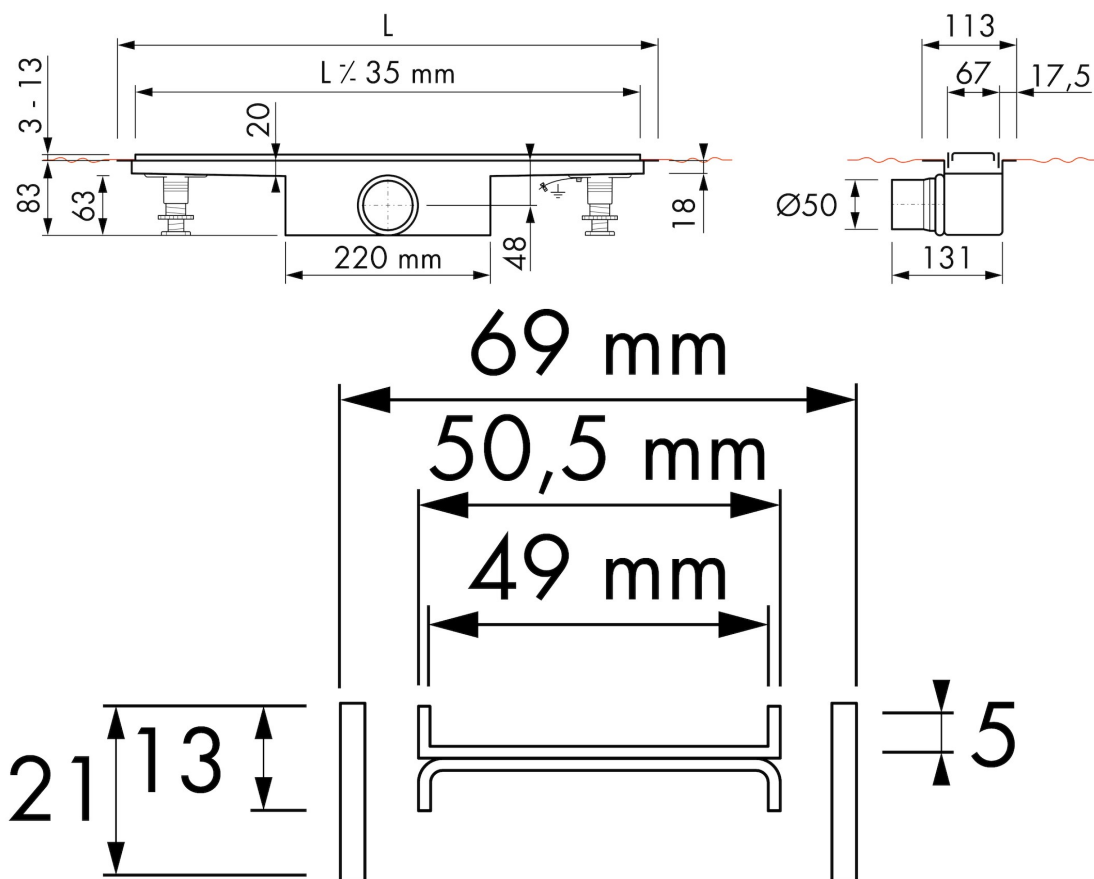

ARTIKEL NUMMER

500 mm	EDM1TAFLT500-50		
600 mm	EDM1TAFLT600-50		
700 mm	EDM1TAFLT700-50		
800 mm	EDM1TAFLT800-50		
900 mm	EDM1TAFLT900-50		
1000 mm	EDM1TAFLT1000-50		
1100 mm	EDM1TAFLT1100-50		
1200 mm	EDM1TAFLT1200-50		

TECHNISCHE TEKENINGEN

Fabrikant

Easy Sanitary Solutions
Nijverheidsstraat 60 | 7575 BK Oldenzaal | Nederland
T. +31 (0) 541 – 200 800 | F. +31 (0) 541 – 200 899
info@esspost.com | www.easydrain.nl

Distributeur

RM & CØ SANITAIR
Postbus 2103 | 7420 AC Deventer | Nederland
T. +31 (0) 570 – 610 071 | F. +31 (0) 570 – 610 778
info@rmsanitair.nl | www.easydrain.nl