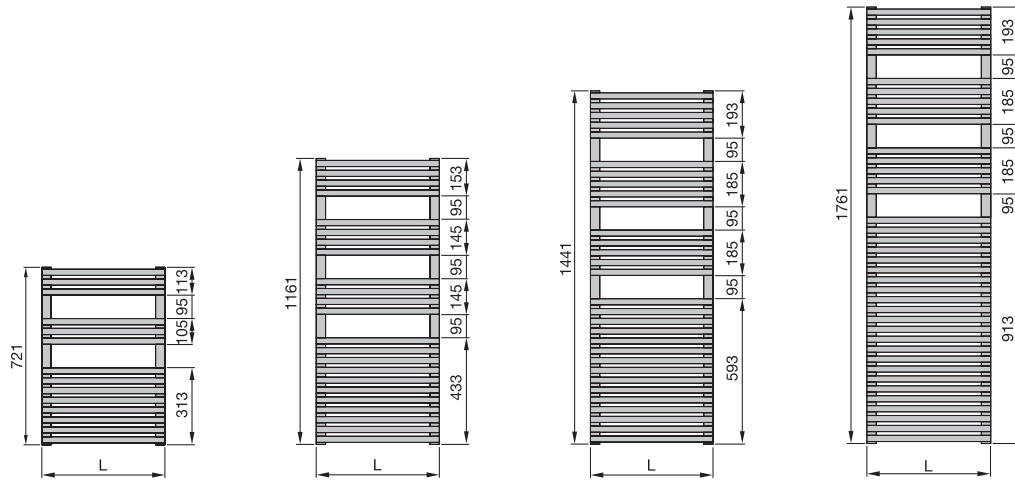

Modeloverzicht

Vooraanzicht

Vooraanzicht

Vooraanzicht

Vooraanzicht