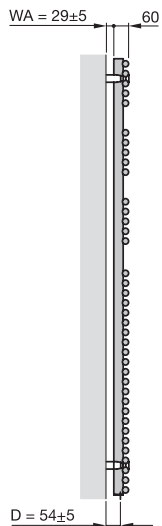

Modeloverzicht

Vooraanzicht

Vooraanzicht

Vooraanzicht

Vooraanzicht

Zijaanzicht

Zijaanzicht

Gelakte versie

| Model | H | L | Warmtevermogen |
|----------------|------|-----|----------------|
| | mm | mm | Watt |
| LFE-070-050/GD | 721 | 496 | 300 |
| LFE-090-050/GD | 921 | 496 | 500 |
| LFE-120-050/GD | 1161 | 496 | 500 |
| LFE-170-050/GD | 1681 | 496 | 1000 |
| LFE-180-050/GD | 1761 | 496 | 900 |
| LFE-180-060/GD | 1761 | 596 | 900 |

H = bouwhoogte, L = bouwlengte

Verchromde versie

| Model | H | L | Warmtevermogen |
|-----------------|------|-----|----------------|
| | mm | mm | Watt |
| LFEC-120-050/GD | 1161 | 496 | 300 |
| LFEC-180-050/GD | 1761 | 496 | 600 |

H = bouwhoogte, L = bouwlengte

Zehnder Forma Spa

zehnder

Accessoires

V2022-08-03, V20220218, RAD_DAS, NL_nl, wijzigingen voorbehouden

zehnder