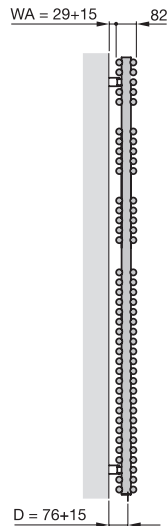

Modeloverzicht

Vooraanzicht

Vooraanzicht

Vooraanzicht

Vooraanzicht

Zijaanzicht

Zijaanzicht

Gelakte versie

| Model | H | L | Warmtevermogen |
|----------------|------|-----|----------------|
| | mm | mm | Watt |
| LFE-070-050/GD | 721 | 496 | 300 |
| LFE-090-050/GD | 921 | 496 | 500 |
| LFE-120-050/GD | 1161 | 496 | 500 |
| LFE-170-050/GD | 1681 | 496 | 1000 |
| LFE-180-050/GD | 1761 | 496 | 900 |
| LFE-180-060/GD | 1761 | 596 | 900 |

H = bouwhoogte, L = bouwlengte

Verchromde versie

| Model | H | L | Warmtevermogen |
|-----------------|------|-----|----------------|
| | mm | mm | Watt |
| LFEC-120-050/GD | 1161 | 496 | 300 |
| LFEC-180-050/GD | 1761 | 496 | 600 |

H = bouwhoogte, L = bouwlengte

Zehnder Forma Spa

zehnder

Accessoires

V2022-08-03, V20220218, RAD_DAS, NL_nl, wijzigingen voorbehouden

zehnder