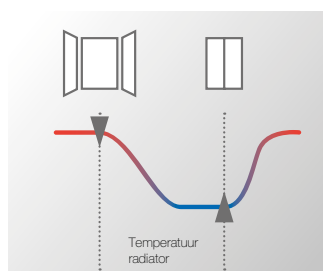

Elektrische versie

- Gevuld met warmtegeleidende vloeistof
- Ingebouwd elektrisch verwarmingspatroon
- Voorzien van 1,2 m kabel met stekker
- Bediening op de controller
- klasse II – IP44 – IK09 – CE

Voordelen LCD-bediening

- 7 operationele modi: Comfort, Nacht, Vorstbescherming, Boost-2u, Chrono (weekprogramma in te stellen), Stand-by,
- Open raam detectie
- Standby verbruik (<0.5W)

LCD bediening met weekprogramma

Slimme sensor (open raam detectie)