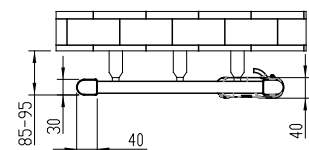

Modeloverzicht

PBEZ-080-40/MQ

PBEZ-090-50/MQ

PBEZ-120-50/MQ

PBEZ-150-60/MQ

Elektrische versie met LCD-bediening
Gelakte uitvoering

Model	H mm	L mm	Gewicht kg	Vermogen elektropatroon Watt
PBEZ-080-40/MQ	786	400	7,9	300
PBEZ-090-50/MQ	906	500	10,8	500
PBEZ-120-50/MQ	1226	500	15,3	750
PBEZ-150-60/MQ	1466	600	20	1000