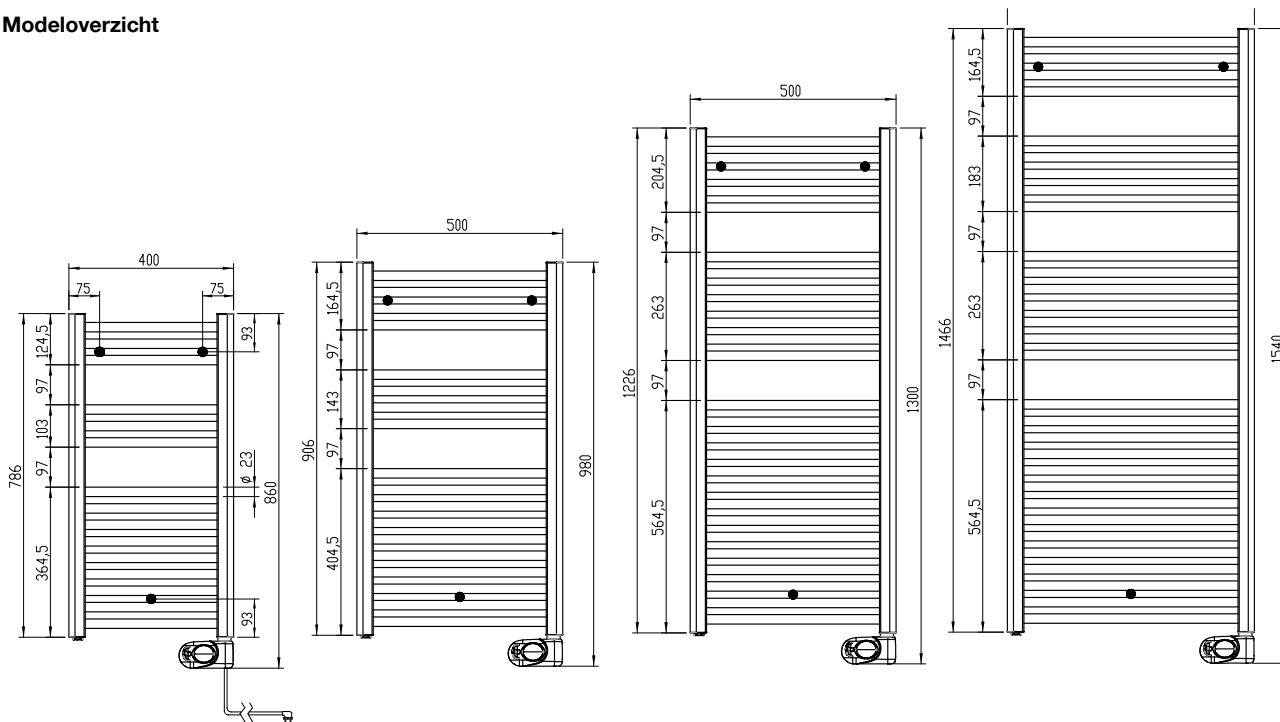

Modeloverzicht

PBEZ-080-40/MQ

PBEZ-090-50/MQ

PBEZ-120-50/MQ

PBEZ-150-60/MQ

Elektrische versie met LCD-bediening
Gelakte uitvoering

Model	H mm	L mm	Gewicht kg	Vermogen elektropatroon Watt
PBEZ-080-40/MQ	786	400	7,9	300
PBEZ-090-50/MQ	906	500	10,8	500
PBEZ-120-50/MQ	1226	500	15,3	750
PBEZ-150-60/MQ	1466	600	20	1000