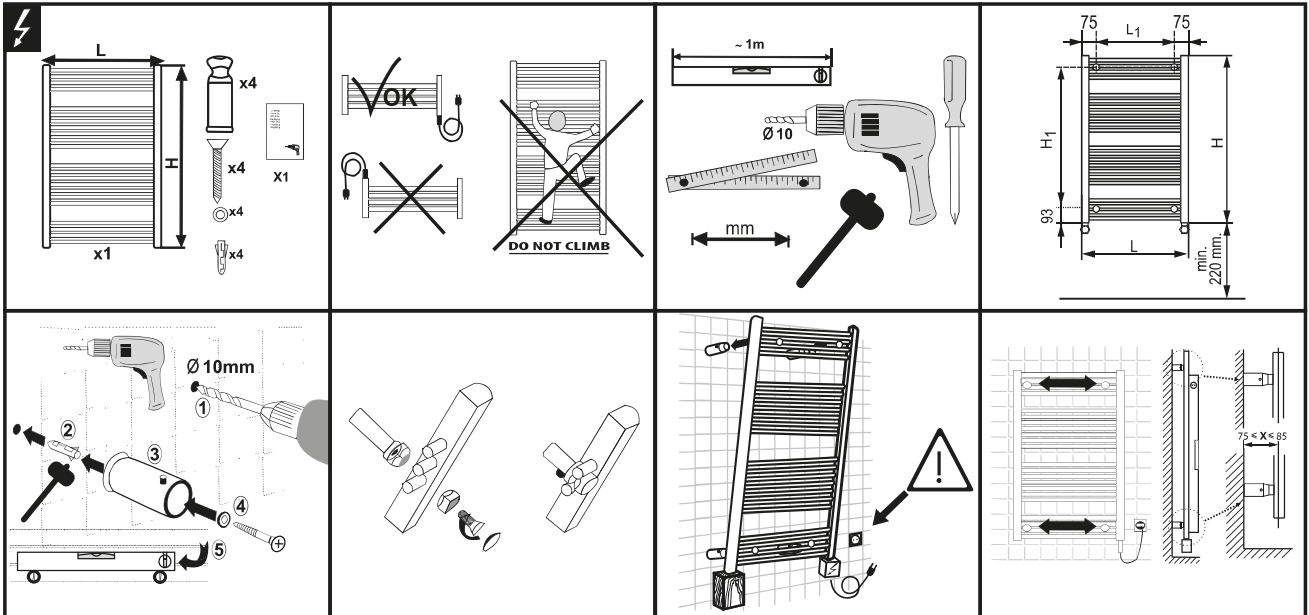

PAINTED

CHROMED

H	H _i	L	L ₁
786	600	400	250
906	720	500	350
1226	1040	600	450
1466	1280		
1866	1680		