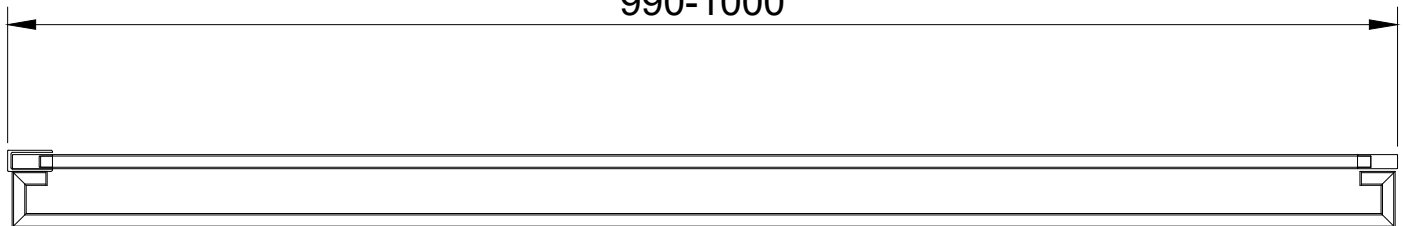

ST04100KPH
ST04100KPHW
ST04100KPHGR
ST04100KPHWGR

990-1000

- TIMELESS
- SPIEGEL
- HELDER GLAS
- SATIJN GLAS
- MIRASTAR GLAS
- OPTI WHITE GLAS
- CREPI GLAS
- GESTRAALD GLAS
- MASTERRAY
- MASTERCARRE
- MASTERPOINT
- MASTERLIGNE
- GRIJS ROOKGLAS
- BRONS ROOKGLAS