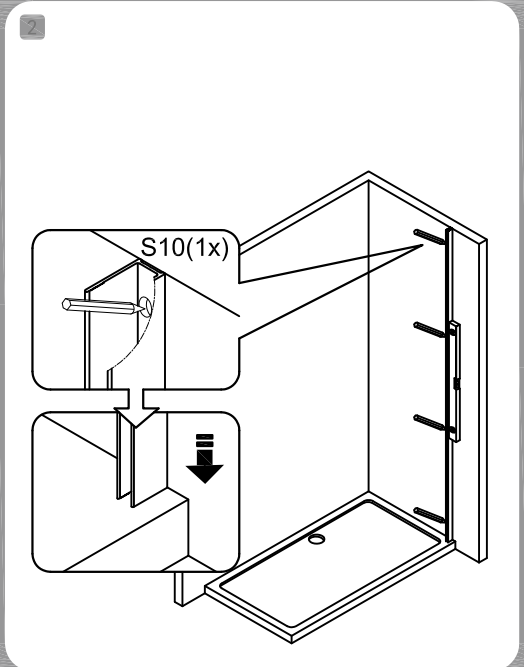

ST04100KPH
ST04100KPHW
ST04100KPHGR
ST04100KPHWGR

990-1000

- ☐ TIMELESS
- ☐ SPIEGEL
- ☐ HELDER GLAS
- ☐ SATIJN GLAS
- ☐ MIRASTAR GLAS
- ☐ OPTI WHITE GLAS
- ☐ CREPI GLAS
- ☐ GESTRAALD GLAS
- ☐ MASTERRAY
- ☐ MASTERCARRE
- ☐ MASTERPOINT
- ☐ MASTERLIGNE
- ☐ GRIJS ROOKGLAS
- ☐ BRONS ROOKGLAS

- ☐ VOORZIJD
- ☐ ACHTERZIJD

- ☐ CLEARSHIELD
- ☐ VOORZIJD
- ☐ ACHTERZIJD

CE-keurmerk onder

Molendijk Noord 53 T: +31(0)548 - 515640
7461 PJ Rijssen info@vanrijnproducts.nl

Aantal:	Leverdatum:	Ordernummer:	Getekend:
1			MZ