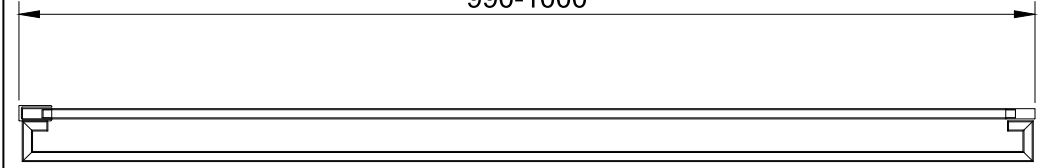

ST04100KPH
ST04100KPHW
ST04100KPHGR
ST04100KPHWGR

990-1000