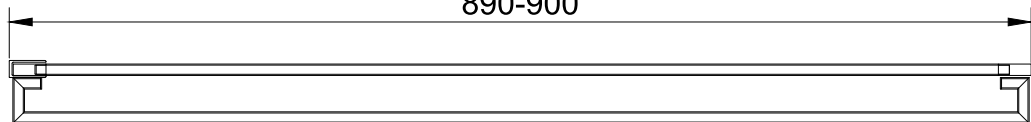

ST0490KPH
ST0490KPHW
ST0490KPHGR
ST0490KPHWGR

890-900