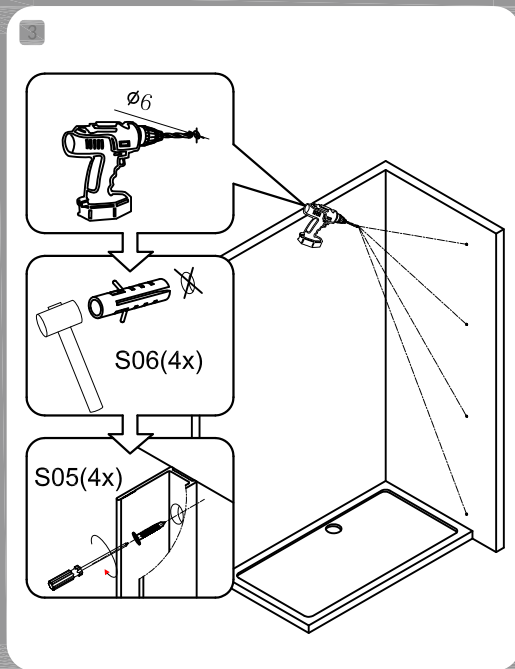

ST04100KPH
ST04100KPHW
ST04100KPHGR
ST04100KPHWGR

990-1000

- ☐ TIMELESS
- ☐ SPIEGEL
- ☐ HELDER GLAS
- ☐ SATIJN GLAS
- ☐ MIRASTAR GLAS
- ☐ OPTI WHITE GLAS
- ☐ CREPI GLAS
- ☐ GESTRAALD GLAS
- ☐ MASTERRAY
- ☐ MASTERCARRE
- ☐ MASTERPOINT
- ☐ MASTERLIGNE
- ☐ GRIJS ROOKGLAS
- ☐ BRONS ROOKGLAS

- ☐ VOORZIJD
- ☐ ACHTERZIJD

- ☐ CLEARSHIELD
- ☐ VOORZIJD
- ☐ ACHTERZIJD

CE-keurmerk onder

Molendijk Noord 53 T: +31(0)548 - 515640
7461 PJ Rijssen info@vanrijnproducts.nl

Aantal:	Leverdatum:	Ordernummer:	Getekend:
1			MZ