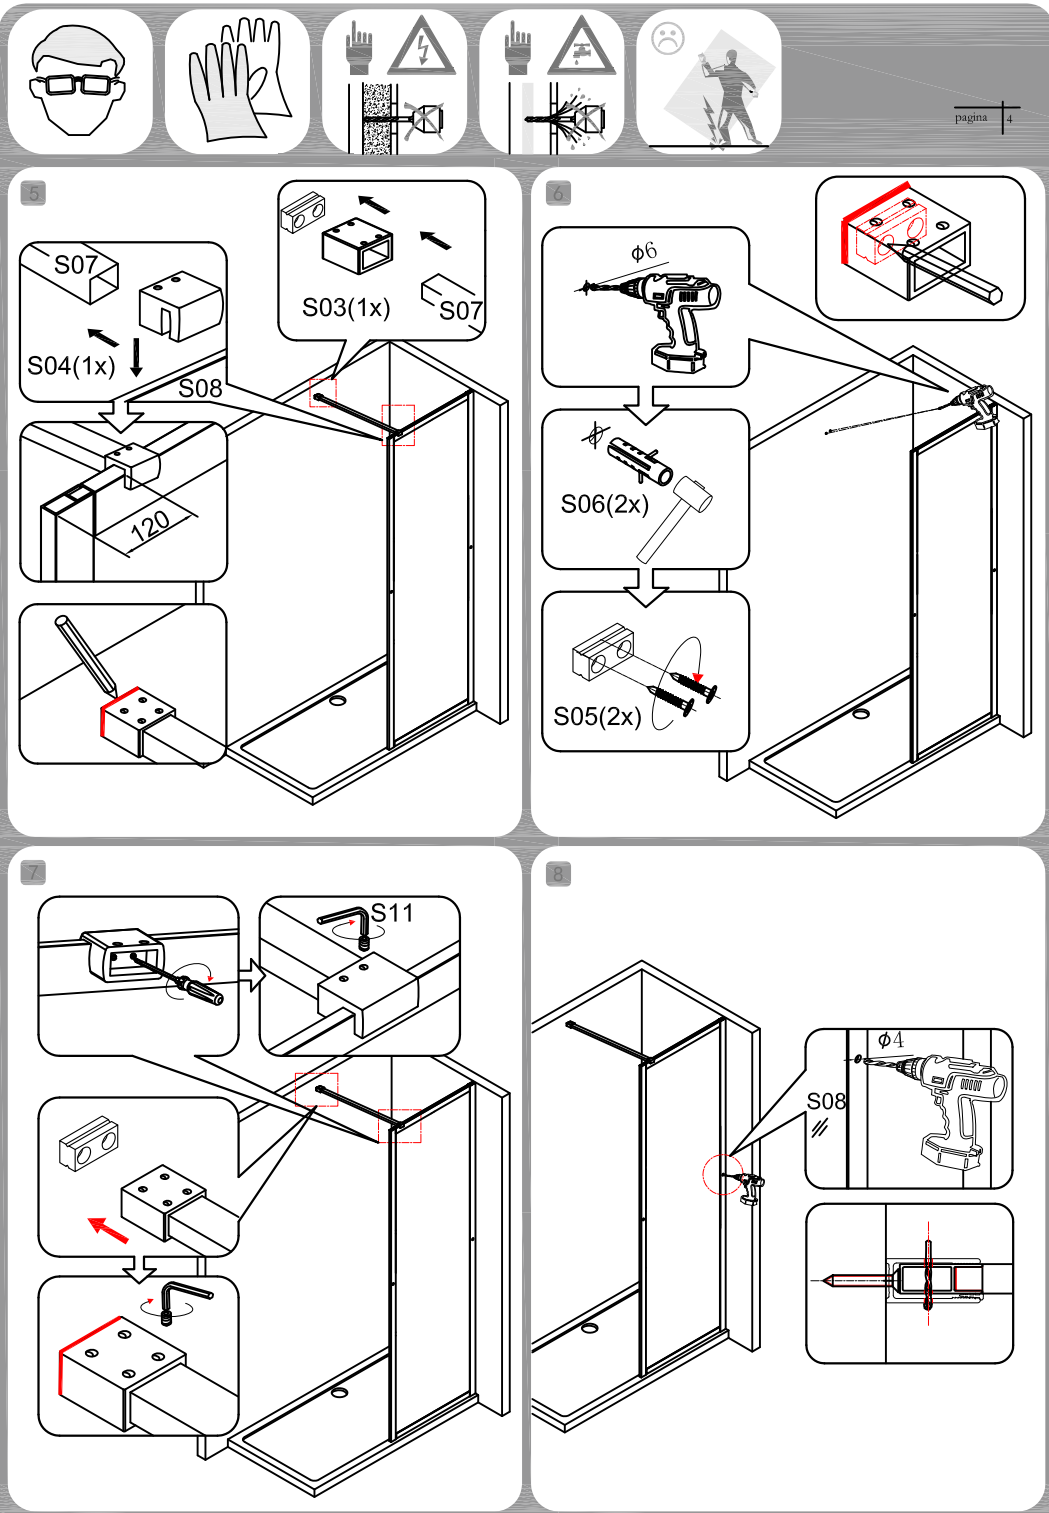

- Check BESLAGTYPE
- Check GLASTYPE
- Check GLASMAAT
- Check SCHUINING / SPARING

9

S12

S13(2x) Binnenkant

Gebruik de langere schroeven M4x25 om de handdoekstang aan de muur kant vast te schroeven, Gebruik de kortere schroeven M4x20 om de handdoekstang aan de ingang kant vast te schroeven.
De handdoekstang is tot 10 mm verstelbaar, a.u.b. de positie van de handdoekstang aan passen aan de breedte van de douchewand.