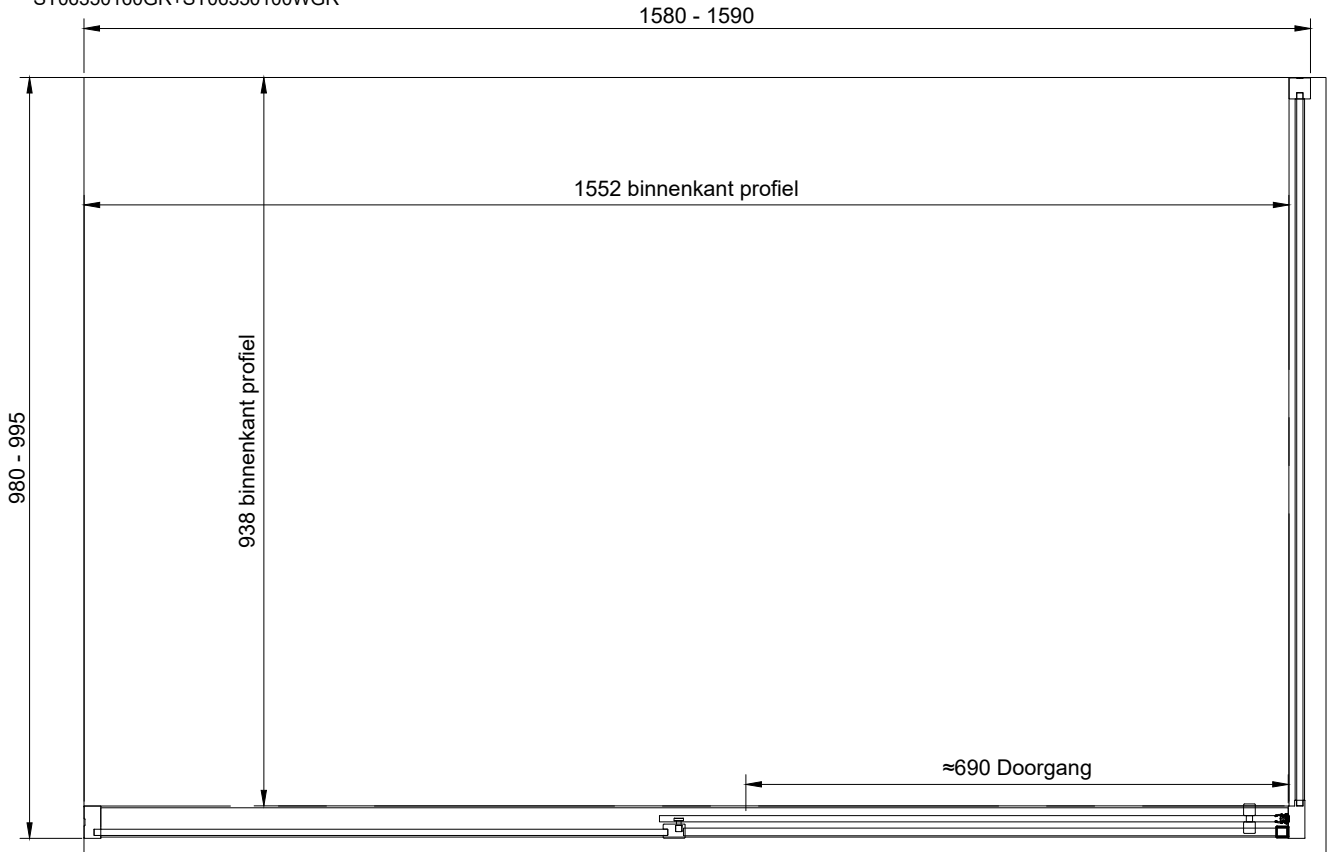

ST06350160ZW+ST06350100ZWW
ST06350160+ST06350100W
ST06350160ZWGR+ST06350100ZWWGR
ST06350160GR+ST06350100WGR

- ☐ TIMELESS
- ☐ SPIEGEL
- ☐ HELDER GLAS
- ☐ SATIJN GLAS
- ☐ MIRASTAR GLAS
- ☐ OPTI WHITE GLAS
- ☐ CREPI GLAS
- ☐ GESTRAALD GLAS
- ☐ MASTERRAY
- ☐ MASTERCARRE
- ☐ MASTERPOINT
- ☐ MASTERLIGNE
- ☐ GRIJS ROOKGLAS
- ☐ BRONS ROOKGLAS

- ☐ VOORZIJDE
- ☐ ACHTERZIJDE

- ☐ VOORZIJDE
- ☐ ACHTERZIJDE
- ☐ SPIEGELZIJDE VOORZIJDE
- ☐ BEDRUKT VOORZIJDE
- ☐ VOORZIJDE
- ☐ ACHTERZIJDE

- ☐ CLEARSHIELD
- ☐ VOORZIJDE
- ☐ ACHTERZIJDE

VAN RIJN
PRODUCTS

CE-keurmerk onder

Molendijk Noord 53 T: +31(0)548 - 515640
7461 PJ Rijssen info@vanrijnproducts.nl

Aantal: 1	Leverdatum:	Ordernummer:	Getekend: MZ