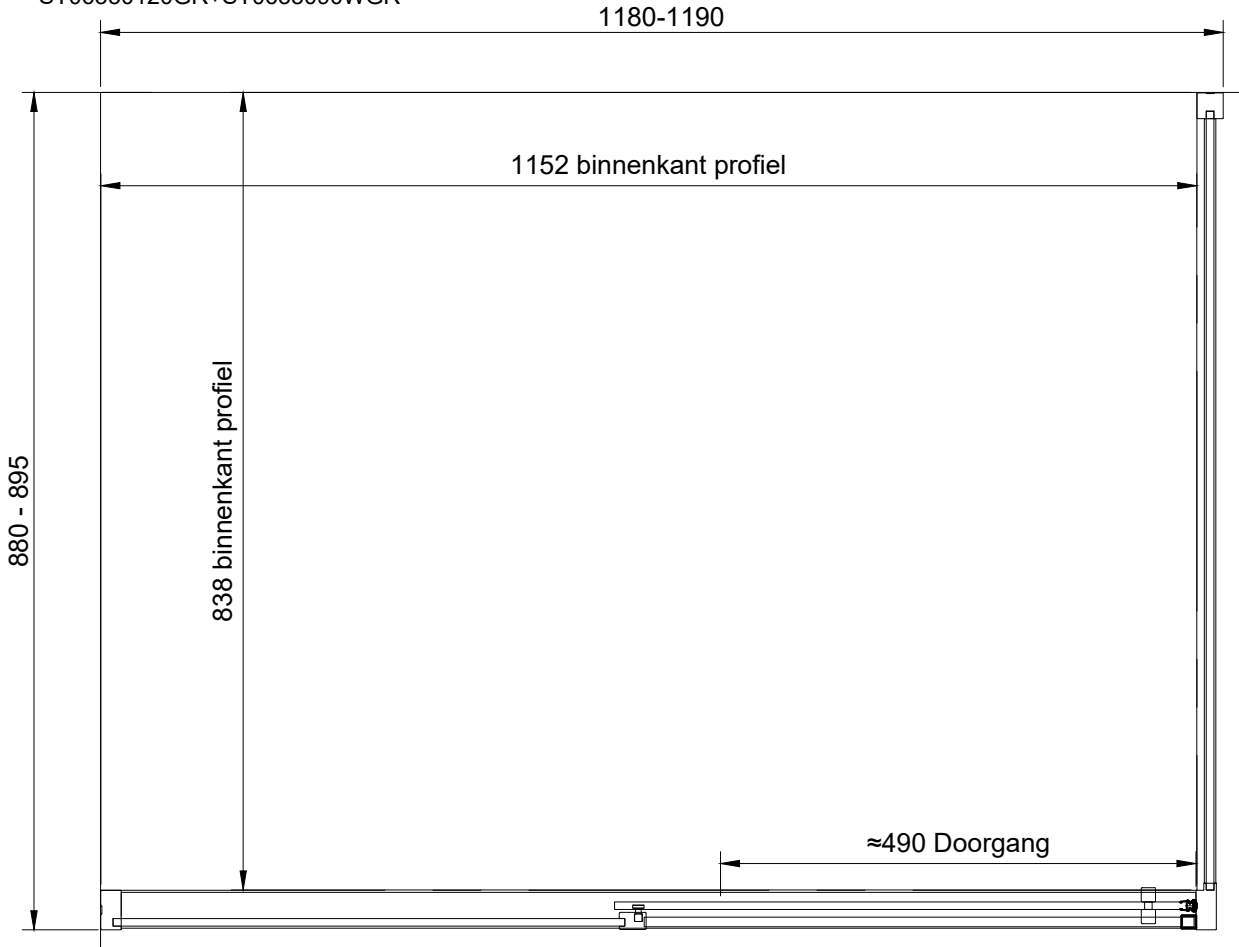

ST06350120ZW+ST0635090ZWW
 ST06350120+ST0635090W
 ST06350120ZWGR+ST0635090ZWWGR
 ST06350120GR+ST0635090WGR

- TIMELESS
- SPIEGEL
- HELDER GLAS
- SATIJN GLAS
- MIRASTAR GLAS
- OPTI WHITE GLAS
- CREPI GLAS
- GESTRAALD GLAS
- MASTERRAY
- MASTERCARRE
- MASTERPOINT
- MASTERLIGNE
- GRIJS ROOKGLAS
- BRONS ROOKGLAS