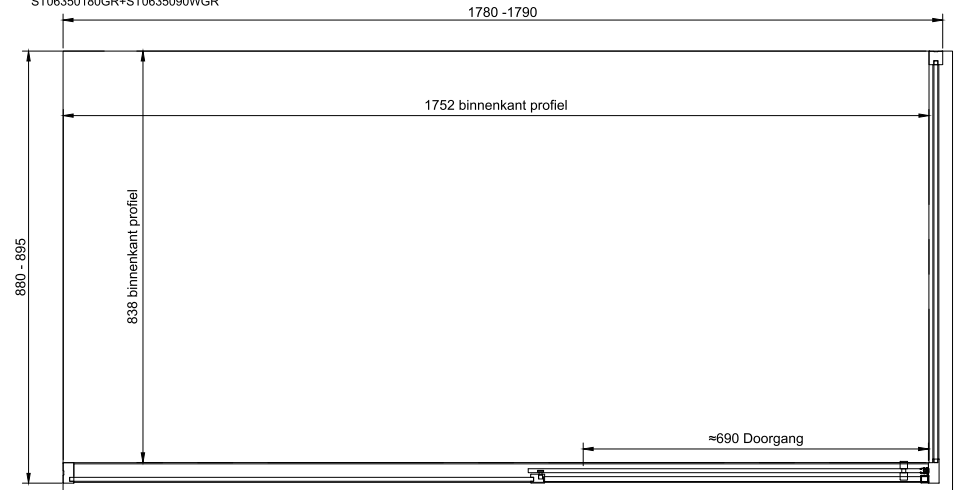

ST06350180ZW+ST0635090ZWW
ST06350180+ST0635090W
ST06350180ZWGR+ST0635090ZWWGR
ST06350180GR+ST0635090WGR