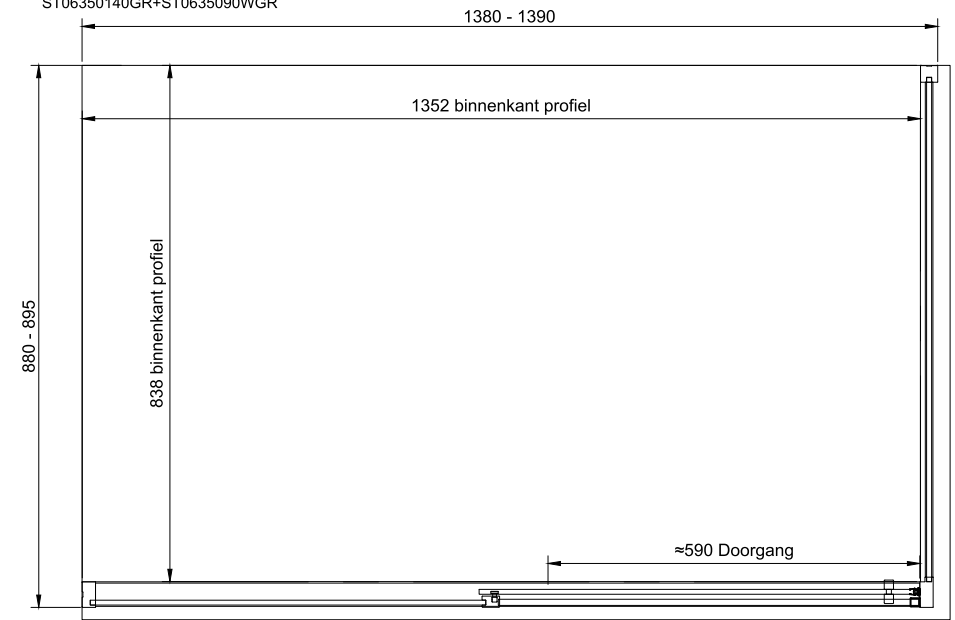

ST06350140ZW+ST0635090ZWW
ST06350140+ST0635090W
ST06350140ZWGR+ST0635090ZWWGR
ST06350140GR+ST0635090WGR