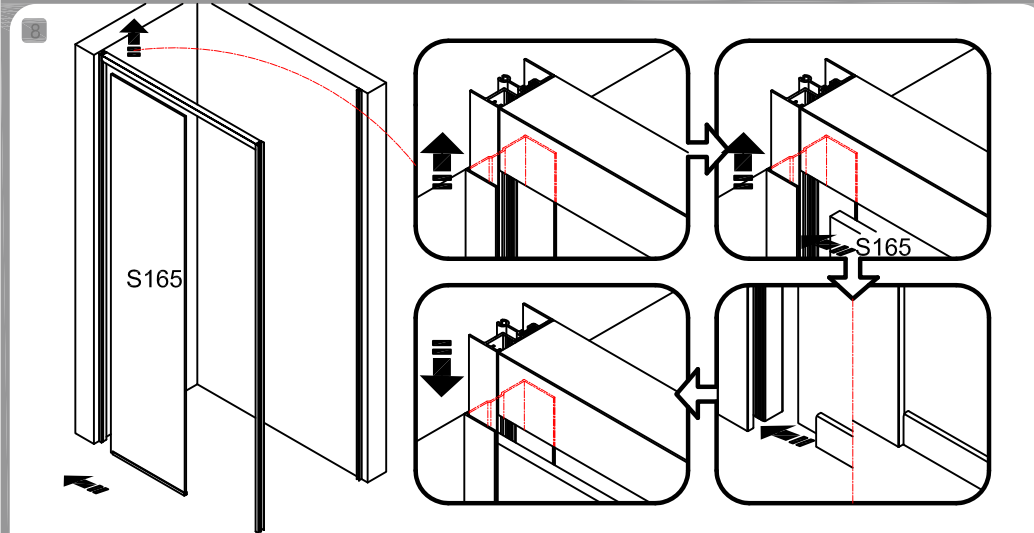

- Check BESLAGTYPE
- Check GLASTYPE
- Check GLASMAAT
- Check SCHUINING / SPARING

het verticale profiel (zijkant) en het rail profiel (bovenkant) ca. 1 cm omhoog brengen en het glas in het verticale profiel plaatsen zoals op de getoonde afbeelding, vervolgens het verticale profiel en het railprofiel laten zakken en weer terugzetten