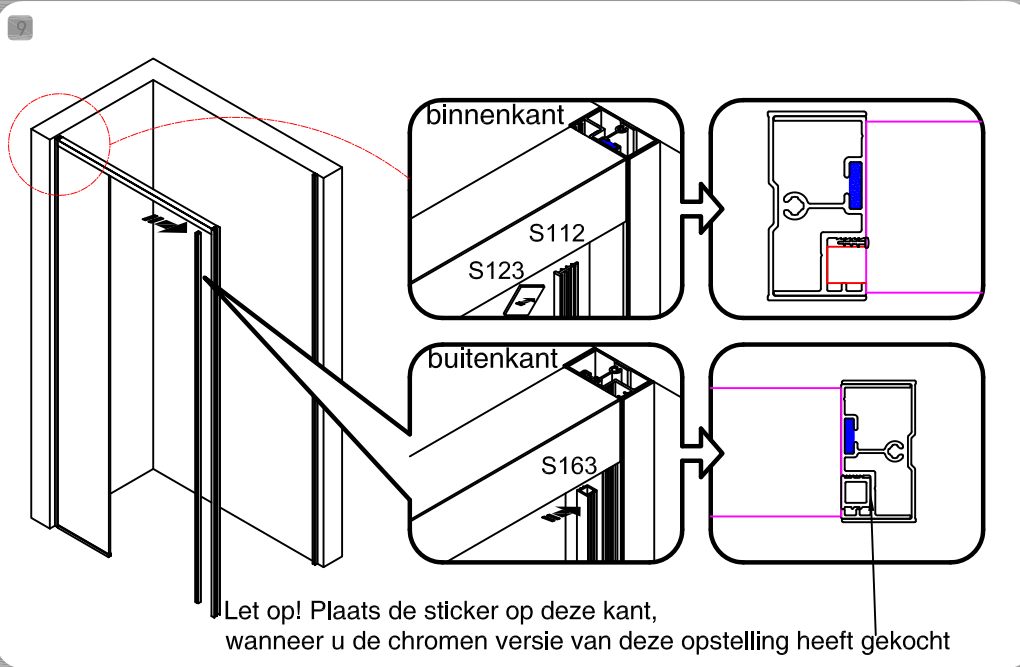

- Check BESLAGTYPE
- Check GLASTYPE
- Check GLASMAAT
- Check SCHUINING / SPARING

het verticale profiel (zijkant) en het rail profiel (bovenkant) ca. 1 cm omhoog brengen en het glas in het verticale profiel plaatsen zoals op de getoonde afbeelding, vervolgens het verticale profiel en het railprofiel laten zakken en weer terugzetten