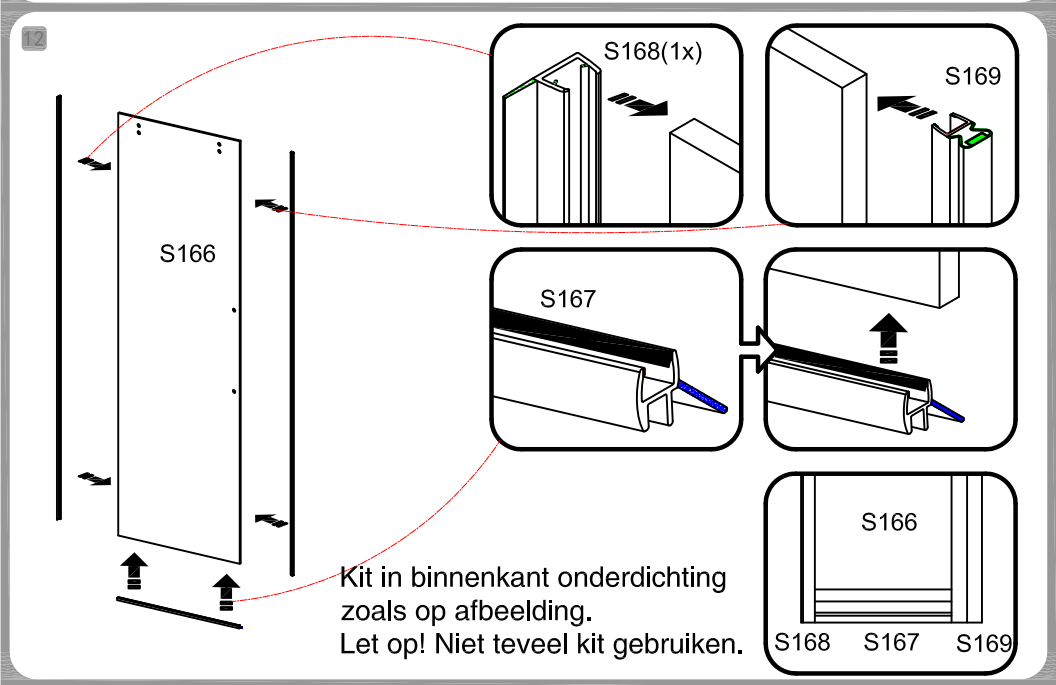

ST06350120ZW+ST06350100ZWW
ST06350120+ST06350100W
ST06350120ZWGR+ST06350100ZWWGR
ST06350120GR+ST06350100WGR

1180 -1190

1152 binnenkant profiel

938 binnenkant profiel

980 - 995

≈490 Doorgang

- ☐ TIMELESS
- ☐ SPIEGEL
- ☐ HELDER GLAS
- ☐ SATIJN GLAS
- ☐ MIRASTAR GLAS
- ☐ OPTI WHITE GLAS
- ☐ CREPI GLAS
- ☐ GESTRAALD GLAS
- ☐ MASTERRAY
- ☐ MASTERCARRE
- ☐ MASTERPOINT
- ☐ MASTERLIGNE
- ☐ GRIJS ROOKGLAS
- ☐ BRONS ROOKGLAS

- ☐ VOORZIJD
- ☐ ACHTERZIJD

- ☐ CLEARSHIELD
- ☐ VOORZIJD
- ☐ ACHTERZIJD

VAN RIJN
PRODUCTS

CE-keurmerk onder

Molendijk Noord 53 T: +31(0)548 - 515640
7461 PJ Rijssen info@vanrijnproducts.nl

Aantal:	Leverdatum:	Ordernummer:	Getekend:
1			MZ

- ☐ Check BESLAGTYPE
- ☐ Check GLASTYPE
- ☐ Check GLASMAAT
- ☐ Check SCHUINING / SPARING