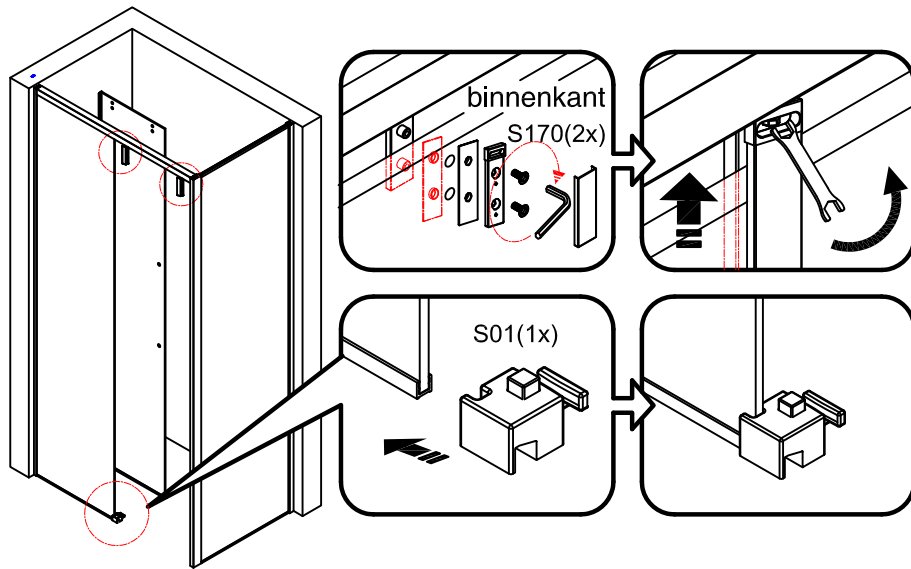

13

14

ST06350120ZW+ST0635090ZWW
ST06350120+ST0635090W
ST06350120ZWGR+ST0635090ZWWGR
ST06350120GR+ST0635090WGR

- ☐ TIMELESS
- ☐ SPIEGEL
- ☐ HELDER GLAS
- ☐ SATIJN GLAS
- ☐ MIRASTAR GLAS
- ☐ OPTI WHITE GLAS
- ☐ CREPI GLAS
- ☐ GESTRAALD GLAS
- ☐ MASTERRAY
- ☐ MASTERCARRE
- ☐ MASTERPOINT
- ☐ MASTERLIGNE
- ☐ GRIJS ROOKGLAS
- ☐ BRONS ROOKGLAS

- ☐ VOORZIJD
- ☐ ACHTERZIJD

- ☐ CLEARSHIELD
- ☐ VOORZIJD
- ☐ ACHTERZIJD

CE-keurmerk onder

Molendijk Noord 53 T: +31(0)548 - 515640
7461 PJ Rijssen info@vanrijnproducts.nl

Aantal:	Leverdatum:	Ordernummer:	Getekend:
1			MZ