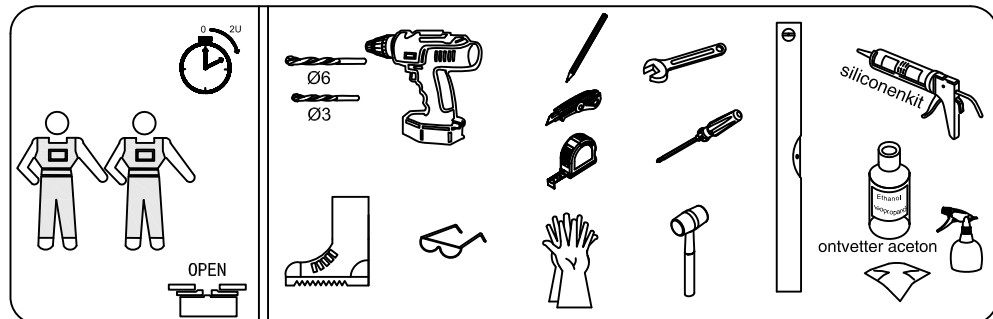

S017 1x	S018 8x	S053 1x	S057 11x	S123 1x
S170 2x	S171 1x	S172 1x	S173 2x	S174 1x
S175 1x	S177 1x	S178 1x	S180 6x	S181 1x
S182 1x