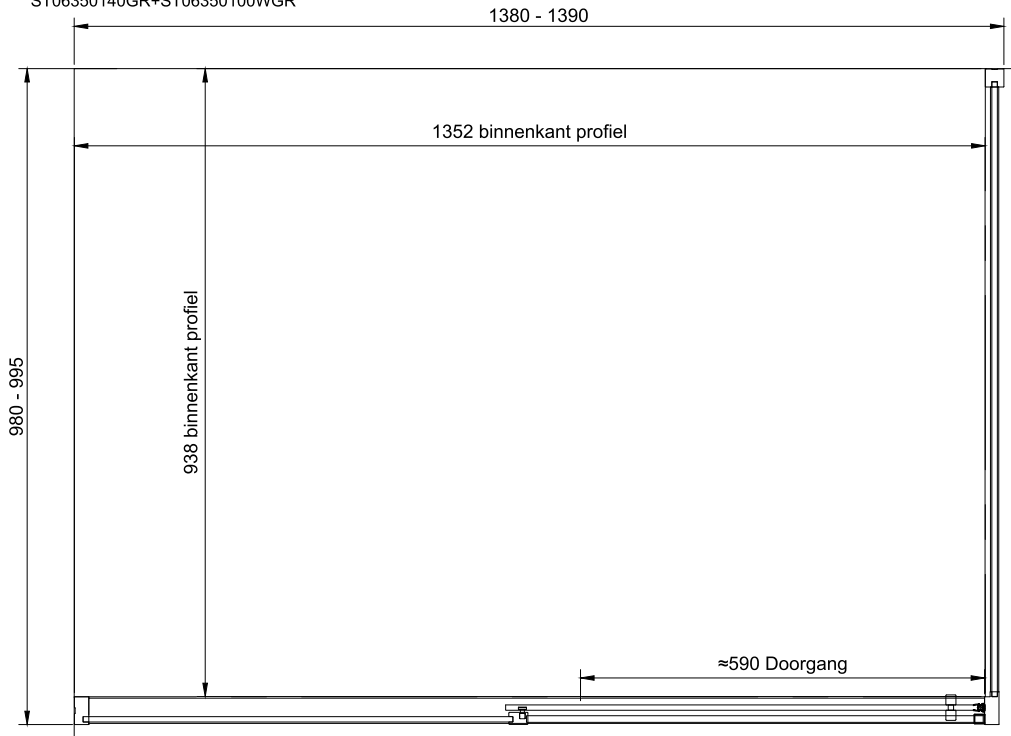

ST06350140ZW+ST06350100ZWW
ST06350140+ST06350100W
ST06350140ZWGR+ST06350100ZWWGR
ST06350140GR+ST06350100WGR

- ☐ TIMELESS
- ☐ SPIEGEL
- ☐ HELDER GLAS
- ☐ SATIJN GLAS
- ☐ MIRASTAR GLAS
- ☐ OPTI WHITE GLAS
- ☐ CREPI GLAS
- ☐ GESTRAALD GLAS
- ☐ MASTERRAY
- ☐ MASTERCARRE
- ☐ MASTERPOINT
- ☐ MASTERLIGNE
- ☐ GRIJS ROOKGLAS
- ☐ BRONS ROOKGLAS

- ☐ VOORZIJD
- ☐ ACHTERZIJD

- ☐ CLEARSHIELD
- ☐ VOORZIJD
- ☐ ACHTERZIJD

CE-keurmerk onder

Molendijk Noord 53 T: +31(0)548 - 515640
7461 PJ Rijssen info@vanrijnproducts.nl

Aantal:	Leverdatum:	Ordernummer:	Getekend:
1			MZ

- ☐ Check BESLAGTYPE
- ☐ Check GLASTYPE
- ☐ Check GLASMAAT
- ☐ Check SCHUINING / SPARING