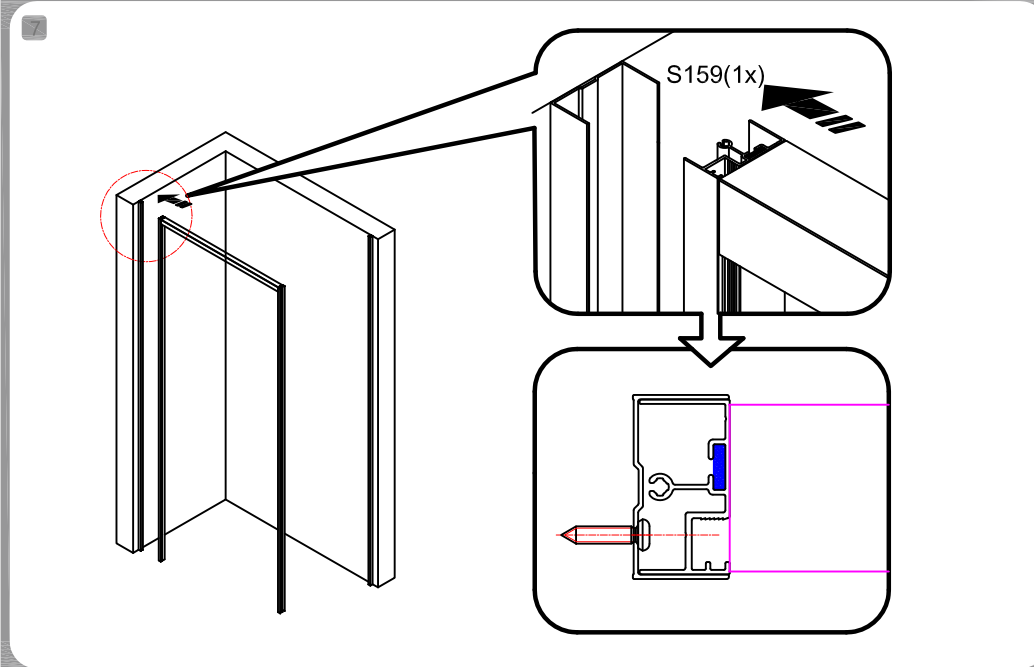

- Check BESLAGTYPE
- Check GLASTYPE
- Check GLASMAAT
- Check SCHUINING / SPARING

het verticale profiel (zijkant) en het rail profiel (bovenkant) ca. 1 cm omhoog brengen en het glas in het verticale profiel plaatsen zoals op de getoonde afbeelding, vervolgens het verticale profiel en het railprofiel laten zakken en weer terugzetten