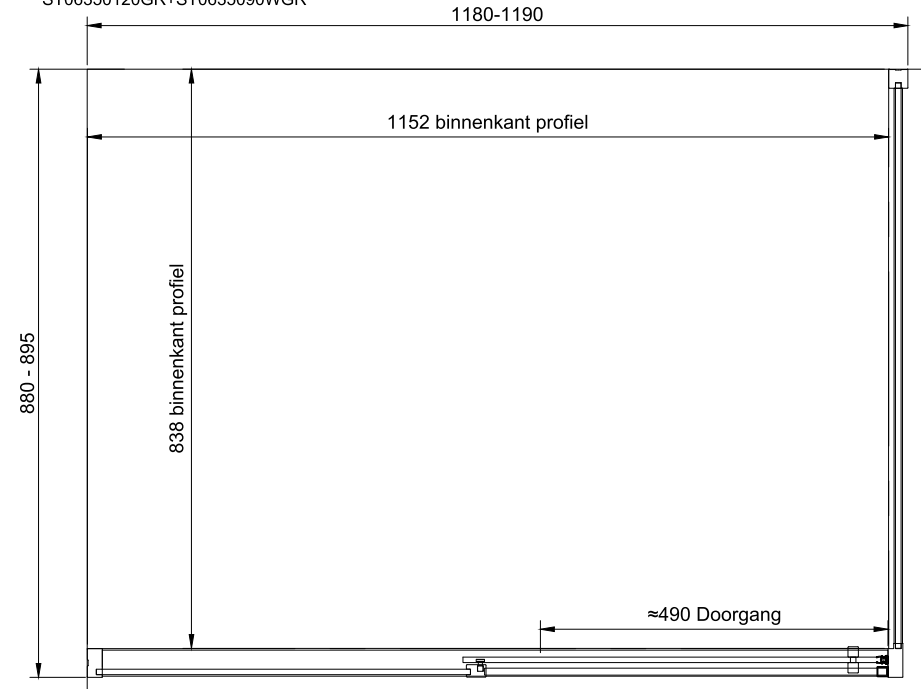

ST06350120ZW+ST0635090ZWW
ST06350120+ST0635090W
ST06350120ZWGR+ST0635090ZWWGR
ST06350120GR+ST0635090WGR