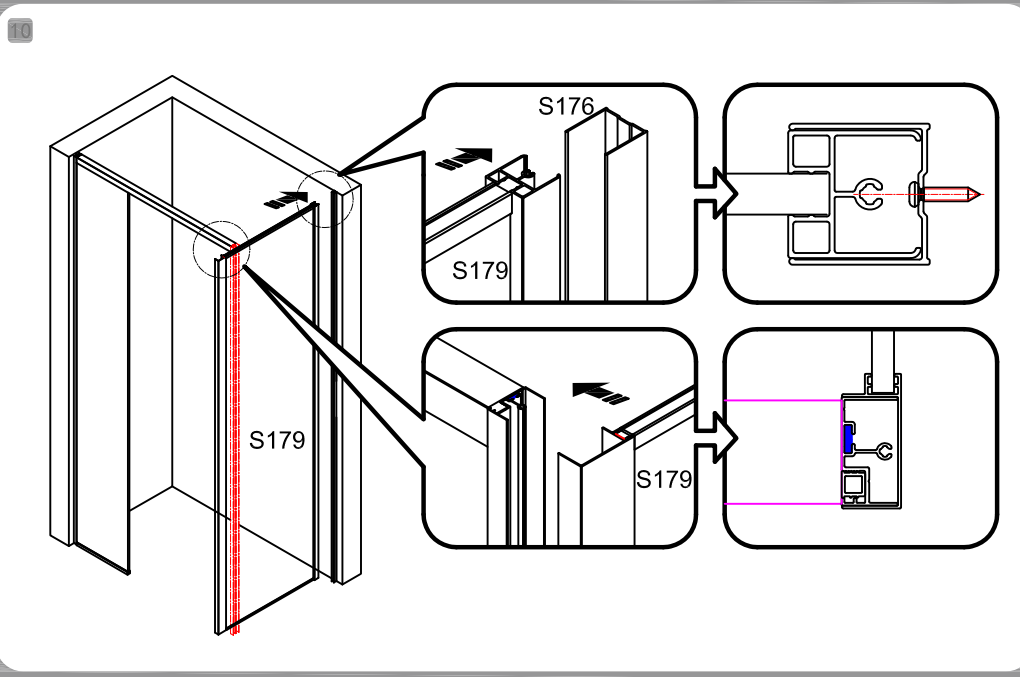

- Check BESLAGTYPE
- Check GLASTYPE
- Check GLASMAAT
- Check SCHUINING / SPARING

het verticale profiel (zijkant) en het rail profiel (bovenkant) ca. 1 cm omhoog brengen en het glas in het verticale profiel plaatsen zoals op de getoonde afbeelding, vervolgens het verticale profiel en het railprofiel laten zakken en weer terugzetten