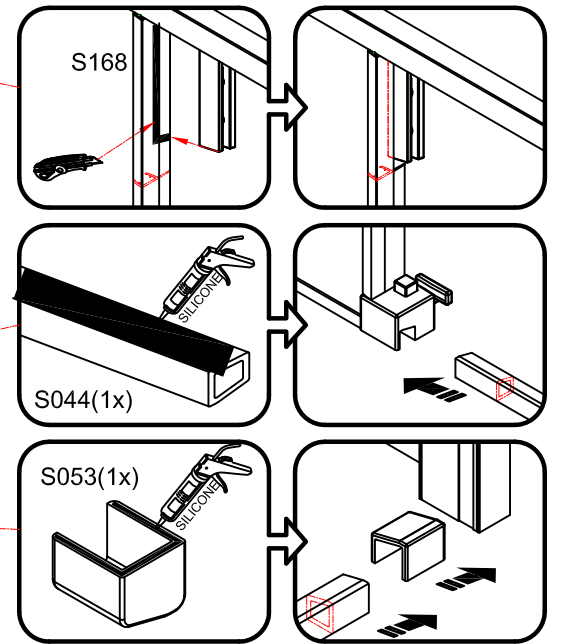

INSTRUCTIE VOOR GOED GEBRUIK EN ONDERHOUD

De douchewand moet na elk gebruik schoon gemaakt worden. Gebruik hierbij geen chemische middelen, maar een zachte doek of wisser. Gebruik nooit schuurmiddelen.

15 Pas de schroef aan op de klem om ervoor te zorgen dat de deur goed sluit. Let op! Houd de deur goed vast bij het afstellen.

16 Pas de schroef aan op de klem om ervoor te zorgen dat de deur goed sluit. Let op! Houd de deur goed vast bij het afstellen.

1. Deze opstelling is omkeerbaar, stel de schroef in met de inbusleutel om ervoor te zorgen dat de deur goed sluit.
2. Pas de grootte van L1 aan naar de afmeting wat is weergegeven in de tabel hiernaast.

product breedte	L1
1200	≈ 160mm
1400	≈ 160mm
1600	≈ 160mm
1800	≈ 360mm