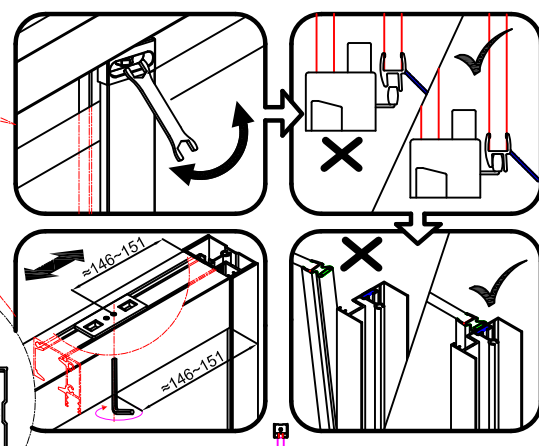

1. Deze opstelling is omkeerbaar, stel de schroef in met de inbusleutel om ervoor te zorgen dat de deur goed sluit.  
 2. Pas de grootte van L1 aan naar de afmeting wat is weergegeven in de tabel hiernaast.