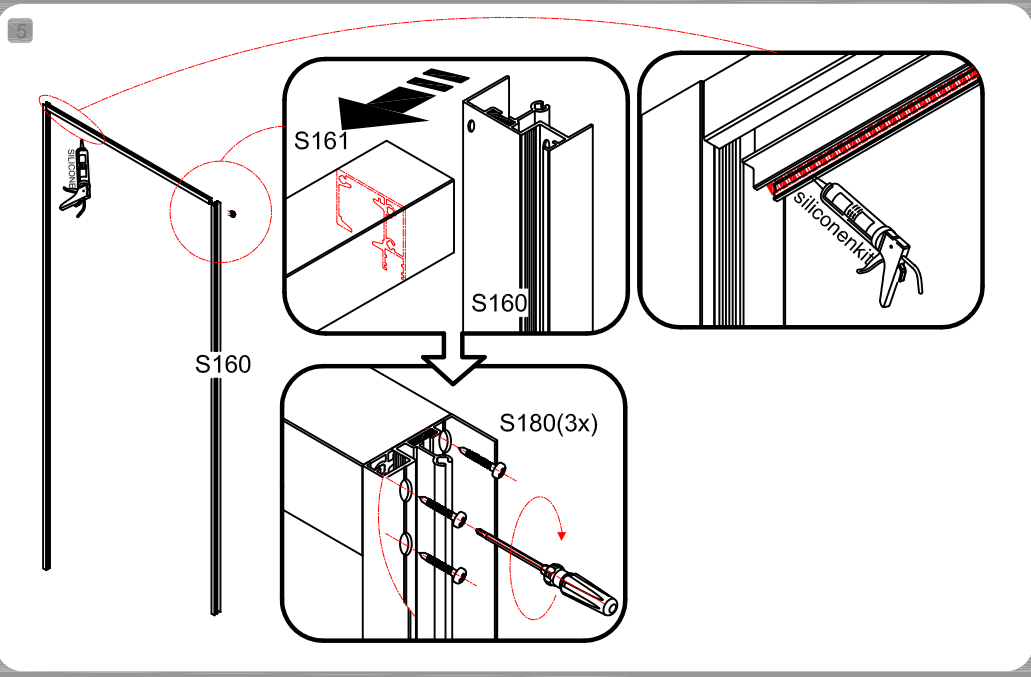

ST06300120ZW
ST06300120
ST06300120ZWGR
ST06300120GR

- ☐ TIMELESS
- ☐ SPIEGEL
- ☐ HELDER GLAS
- ☐ SATIJN GLAS
- ☐ MIRASTAR GLAS
- ☐ OPTI WHITE GLAS
- ☐ CREPI GLAS
- ☐ GESTRAALD GLAS
- ☐ MASTERRAY
- ☐ MASTERCARRE
- ☐ MASTERPOINT
- ☐ MASTERLIGNE
- ☐ GRIJS ROOKGLAS
- ☐ BRONS ROOKGLAS

- ☐ VOORZIJD
- ☐ ACHTERZIJD
- ☐ CLEARSHIELD
- ☐ VOORZIJD
- ☐ ACHTERZIJD

CE-keurmerk onder

Molendijk Noord 53 T: +31(0)548 - 515640
7461 PJ Rijssen info@vanrijnproducts.nl

Aantal:	Leverdatum:	Ordernummer:	Getekend:
1			MZ