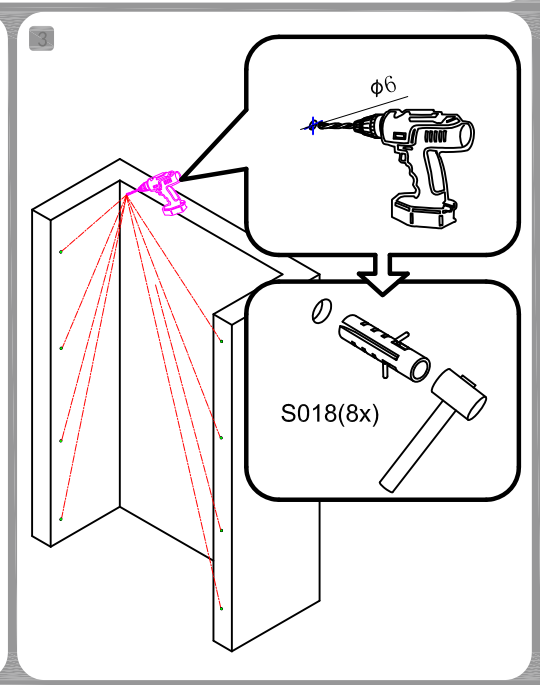

ST06300140ZW
ST06300140
ST06300140ZWGR
ST06300140GR

1370-1390

≈590 Doorgang

- ☐ TIMELESS
- ☐ SPIEGEL
- ☐ HELDER GLAS
- ☐ SATIJN GLAS
- ☐ MIRASTAR GLAS
- ☐ OPTI WHITE GLAS
- ☐ CREPI GLAS
- ☐ GESTRAALD GLAS
- ☐ MASTERRAY
- ☐ MASTERCARRE
- ☐ MASTERPOINT
- ☐ MASTERLIGNE
- ☐ GRIJS ROOKGLAS
- ☐ BRONS ROOKGLAS

- ☐ VOORZIJDE
- ☐ ACHTERZIJDE

- ☐ CLEARSHIELD
- ☐ VOORZIJDE
- ☐ ACHTERZIJDE

CE-keurmerk onder

Molendijk Noord 53 T: +31(0)548 - 515640
7461 PJ Rijssen info@vanrijnproducts.nl

Aantal:	Leverdatum:	Ordernummer:	Getekend:
1			MZ

- ☐ Check BESLAGTYPE
- ☐ Check GLASTYPE
- ☐ Check GLASMAAT
- ☐ Check SCHUINING / SPARING