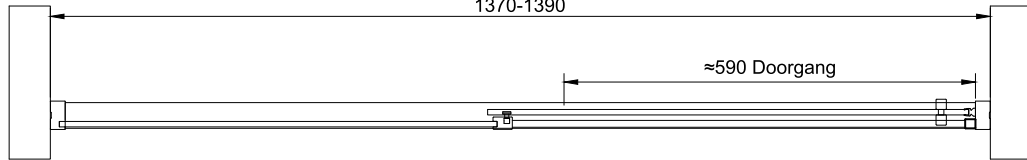

ST06300140ZW
 ST06300140
 ST06300140ZWGR
 ST06300140GR

1370-1390

≈590 Doorgang

- TIMELESS
- SPIEGEL
- HELDER GLAS
- SATIJN GLAS
- MIRASTAR GLAS
- OPTI WHITE GLAS
- CREPI GLAS
- GESTRAALD GLAS
- MASTERRAY
- MASTERCARRE
- MASTERPOINT
- MASTERLIGNE
- GRIJS ROOKGLAS
- BRONS ROOKGLAS