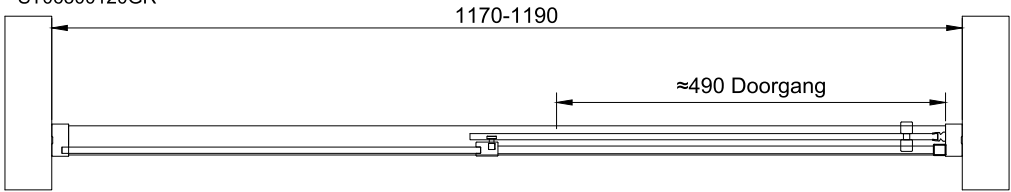

- Check BESLAGTYPE
- Check GLASTYPE
- Check GLASMAAT
- Check SCHUINING / SPARING

ST06300120ZW
 ST06300120
 ST06300120ZWGR
 ST06300120GR

- TIMELESS
- SPIEGEL
- HELDER GLAS
- SATIJN GLAS
- MIRASTAR GLAS
- OPTI WHITE GLAS
- CREPI GLAS
- GESTRAALD GLAS
- MASTERRAY
- MASTERCARRE
- MASTERPOINT
- MASTERLIGNE
- GRIJS ROOKGLAS
- BRONS ROOKGLAS