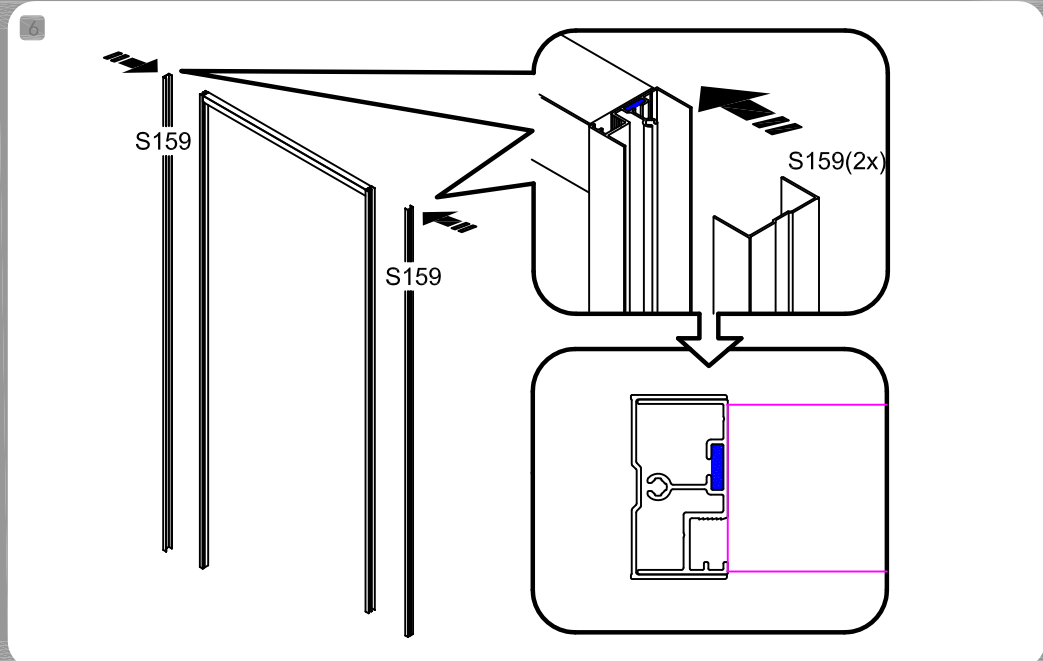

het verticale profiel (zijkant) en het rail profiel (bovenkant) ca. 1 cm omhoog brengen en het glas in het verticale profiel plaatsen zoals op de getoonde afbeelding, vervolgens het verticale profiel en het railprofiel laten zakken en weer terugzetten