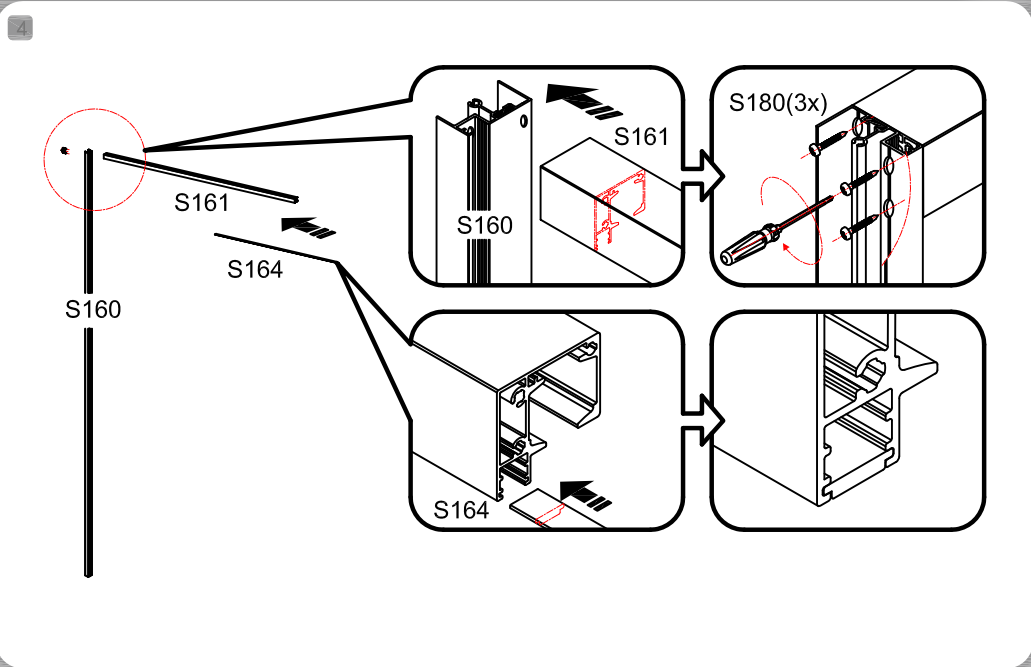

ST06300120ZW
ST06300120
ST06300120ZWGR
ST06300120GR

- ☐ TIMELESS
- ☐ SPIEGEL
- ☐ HELDER GLAS
- ☐ SATIJN GLAS
- ☐ MIRASTAR GLAS
- ☐ OPTI WHITE GLAS
- ☐ CREPI GLAS
- ☐ GESTRAALD GLAS
- ☐ MASTERRAY
- ☐ MASTERCARRE
- ☐ MASTERPOINT
- ☐ MASTERLIGNE
- ☐ GRIJS ROOKGLAS
- ☐ BRONS ROOKGLAS

- ☐ VOORZIJD
- ☐ ACHTERZIJD
- ☐ CLEARSHIELD
- ☐ VOORZIJD
- ☐ ACHTERZIJD

CE-keurmerk onder

Molendijk Noord 53 T: +31(0)548 - 515640
7461 PJ Rijssen info@vanrijnproducts.nl

Aantal:	Leverdatum:	Ordernummer:	Getekend:
1			MZ