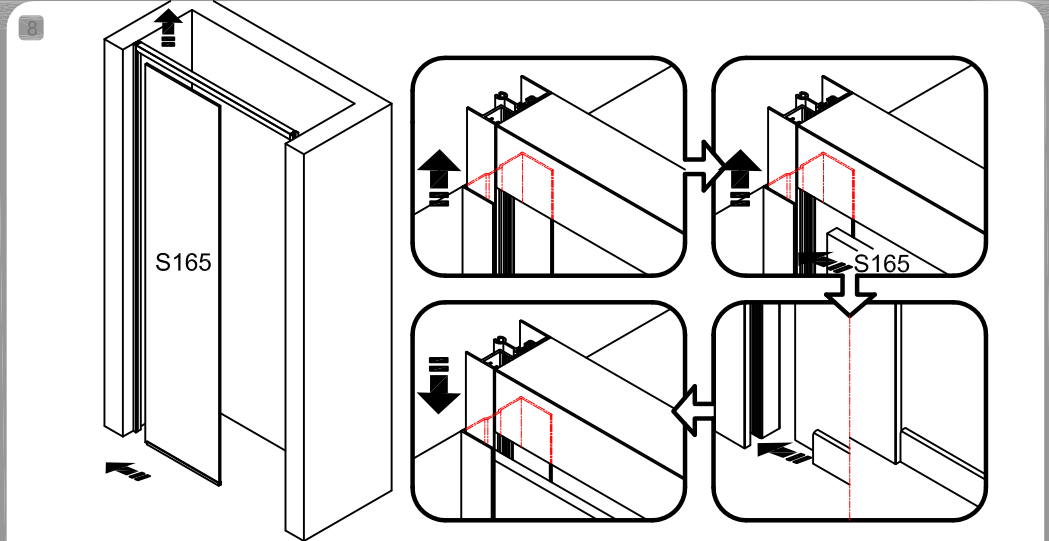

het verticale profiel (zijkant) en het rail profiel (bovenkant) ca. 1 cm omhoog brengen en het glas in het verticale profiel plaatsen zoals op de getoonde afbeelding, vervolgens het verticale profiel en het railprofiel laten zakken en weer terugzetten