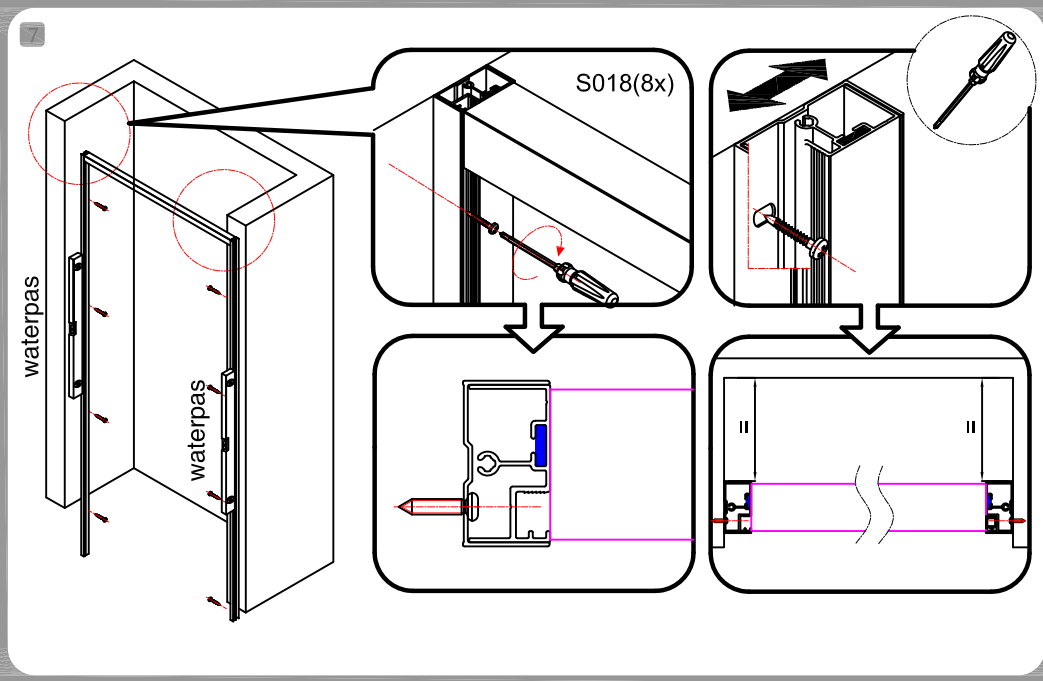

het verticale profiel (zijkant) en het rail profiel (bovenkant) ca. 1 cm omhoog brengen en het glas in het verticale profiel plaatsen zoals op de getoonde afbeelding, vervolgens het verticale profiel en het railprofiel laten zakken en weer terugzetten