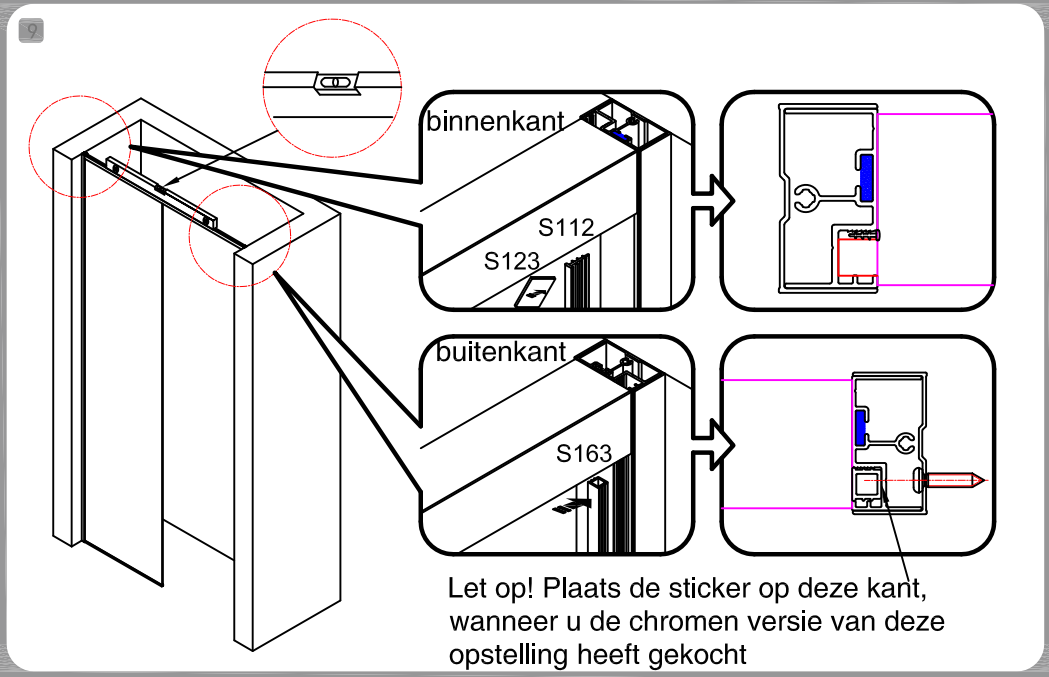

het verticale profiel (zijkant) en het rail profiel (bovenkant) ca. 1 cm omhoog brengen en het glas in het verticale profiel plaatsen zoals op de getoonde afbeelding, vervolgens het verticale profiel en het railprofiel laten zakken en weer terugzetten