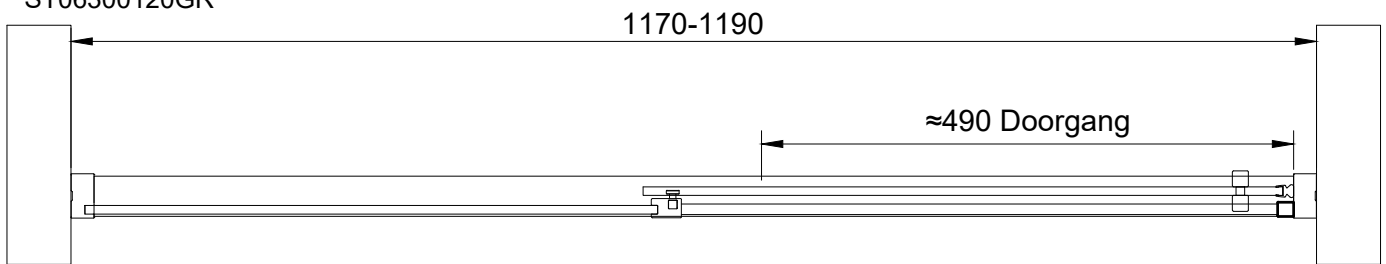

ST06300120ZW  
 ST06300120  
 ST06300120ZWGR  
 ST06300120GR

- TIMELESS
- SPIEGEL
- HELDER GLAS
- SATIJN GLAS
- MIRASTAR GLAS
- OPTI WHITE GLAS
- CREPI GLAS
- GESTRAALD GLAS
- MASTERRAY
- MASTERCARRE
- MASTERPOINT
- MASTERLIGNE
- GRIJS ROOKGLAS
- BRONS ROOKGLAS