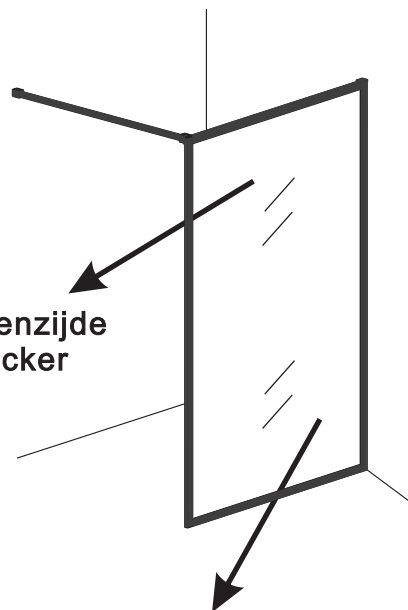

INSTALLATIE VOORSCHRIFT

walk-in shower 4 sides frame

1100(1080-1100)x2000

Zonder NANO

NANO

NANO kant aan de binnenzijde
Te herkennen aan de sticker

NANO kant aan de binnenzijde
Te herkennen aan de sticker

NANO garantie: 2 jaar bij normaal gebruik
LET OP: gebruik geen grove scherpe voorwerpen, zoals schuursponsjes of staalwol om het glas schoon te maken.

1

- ① X1
- ② X1
- ③ X1
- ④ X1
- ⑤ X1
- ⑥ X1
- X9
- X6
- X2

X2
4x10

5

X1
4x13