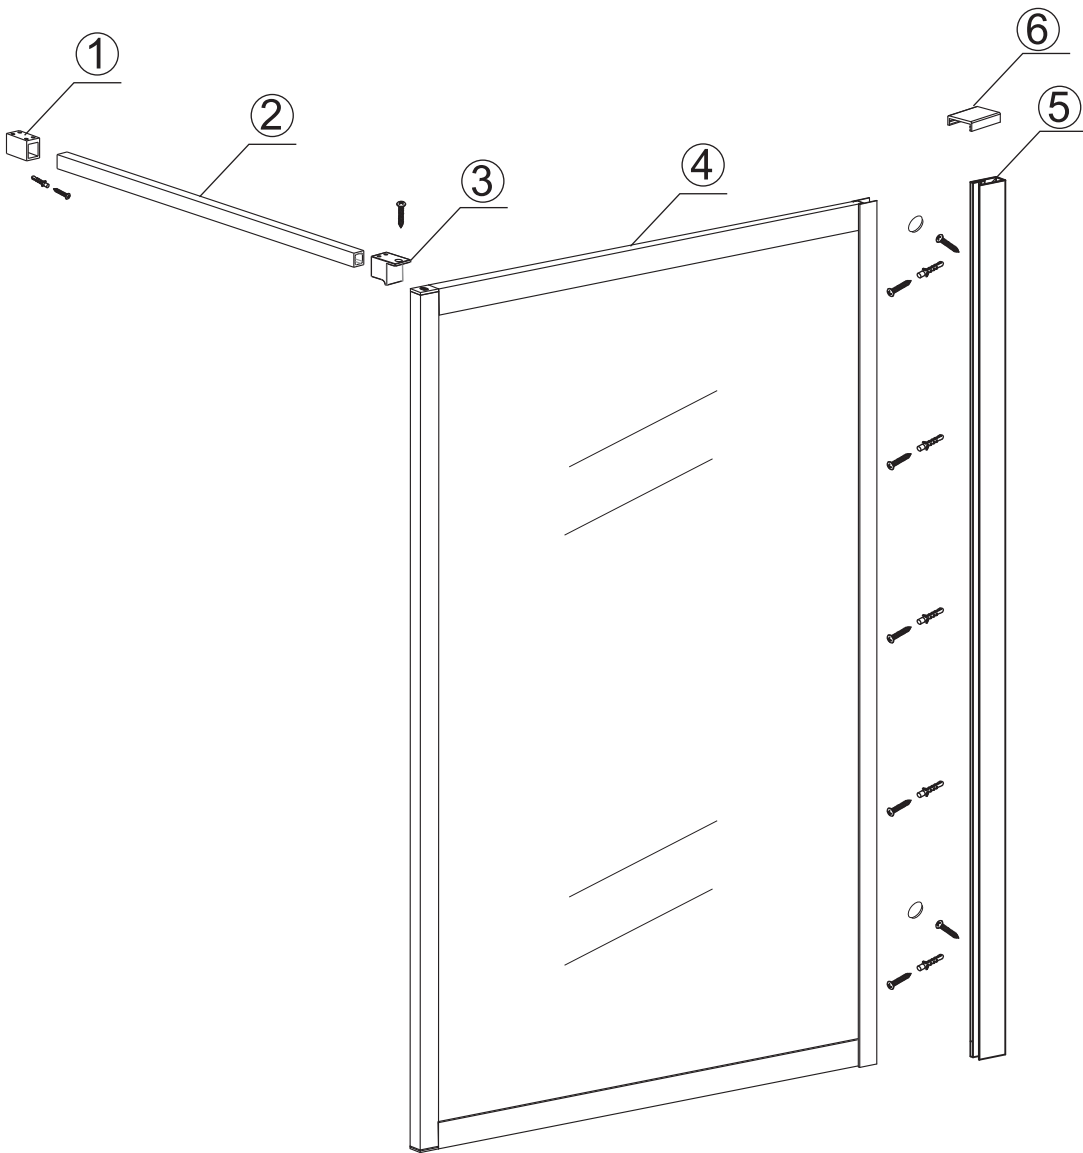

INSTALLATIE VOORSCHRIFT

walk-in shower 4 sides frame

1100(1080-1100)x2000

Zonder NANO

NANO

NANO kant aan de binnenzijde
Te herkennen aan de sticker

NANO kant aan de binnenzijde
Te herkennen aan de sticker

NANO garantie: 2 jaar bij normaal gebruik
LET OP: gebruik geen grove scherpe voorwerpen, zoals schuursponsjes of staalwol om het glas schoon te maken.

1

- ① X1
- ② X1
- ③ X1
- ④ X1
- ⑤ X1
- ⑥ X1
- X9
- X6
- X2

X2
4x10

5

X1
4x13