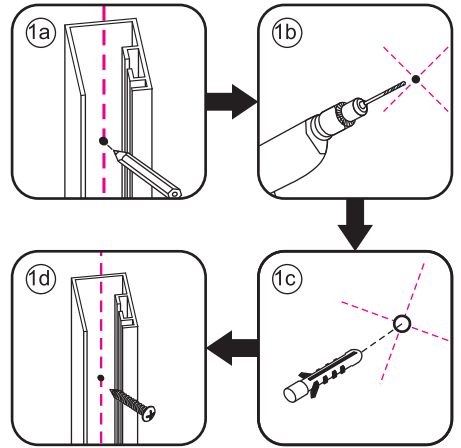

INSTALLATIE VOORSCHRIFT

walk-in shower 4 sides frame

1100(1080-1100)x2000

Zonder NANO

NANO

NANO kant aan de binnenzijde
Te herkennen aan de sticker

NANO kant aan de binnenzijde
Te herkennen aan de sticker

NANO garantie: 2 jaar bij normaal gebruik
LET OP: gebruik geen grove scherpe voorwerpen, zoals schuursponsjes of staalwol om het glas schoon te maken.

1

- ① X1
- ② X1
- ③ X1
- ④ X1
- ⑤ X1
- ⑥ X1
- X9
- X6
- X2

X2
4x10

5

X1
4x13