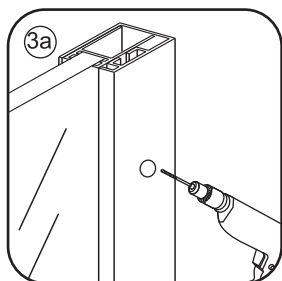

INSTALLATIE VOORSCHRIFT

walk-in shower 4 sides frame

1100(1080-1100)x2000

Zonder NANO

NANO

NANO kant aan de binnenzijde
Te herkennen aan de sticker

NANO kant aan de binnenzijde
Te herkennen aan de sticker

NANO garantie: 2 jaar bij normaal gebruik
LET OP: gebruik geen grove scherpe voorwerpen, zoals schuursponsjes of staalwol om het glas schoon te maken.

1

- ① X1
- ② X1
- ③ X1
- ④ X1
- ⑤ X1
- ⑥ X1
- X9
- X6
- X2

X2
4x10

5

X1
4x13