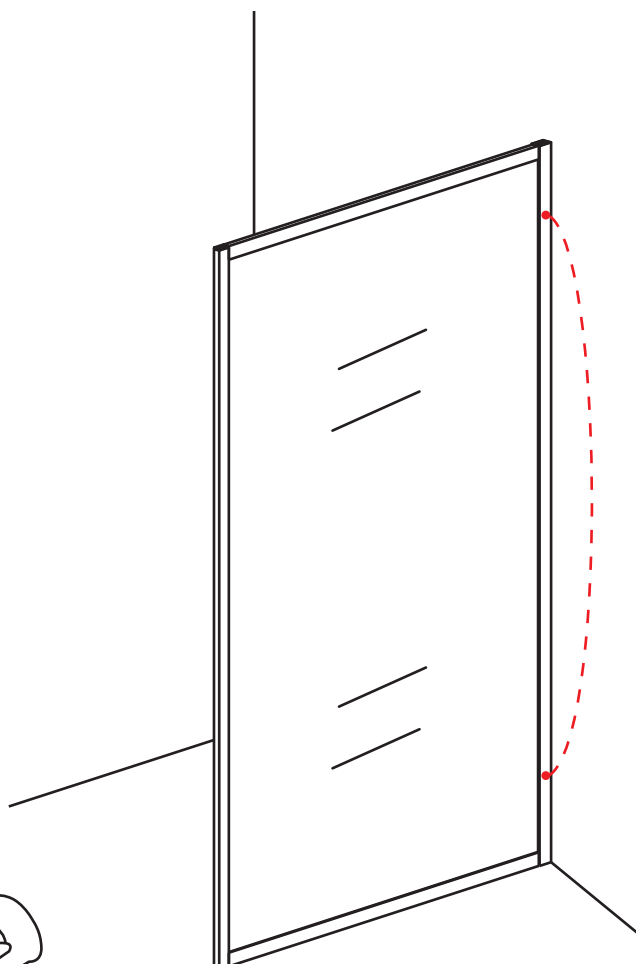

INSTALLATIE VOORSCHRIFT

walk-in shower 4 sides frame

1100(1080-1100)x2000

Zonder NANO

NANO

NANO kant aan de binnenzijde
Te herkennen aan de sticker

NANO kant aan de binnenzijde
Te herkennen aan de sticker

NANO garantie: 2 jaar bij normaal gebruik
LET OP: gebruik geen grove scherpe voorwerpen, zoals schuursponsjes of staalwol om het glas schoon te maken.

1

- ① X1
- ② X1
- ③ X1
- ④ X1
- ⑤ X1
- ⑥ X1
- X9
- X6
- X2

X2
4x10

5

X1
4x13