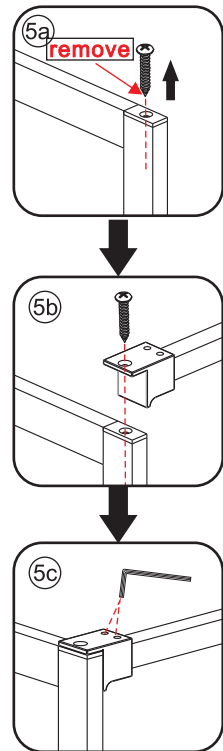

INSTALLATIE VOORSCHRIFT

walk-in shower 4 sides frame

1100(1080-1100)x2000

Zonder NANO

NANO

NANO kant aan de binnenzijde
Te herkennen aan de sticker

NANO kant aan de binnenzijde
Te herkennen aan de sticker

NANO garantie: 2 jaar bij normaal gebruik
LET OP: gebruik geen grove scherpe voorwerpen, zoals schuursponsjes of staalwol om het glas schoon te maken.

1

- ① X1
- ② X1
- ③ X1
- ④ X1
- ⑤ X1
- ⑥ X1
- X9
- X6
- X2

X2
4x10

5

X1
4x13