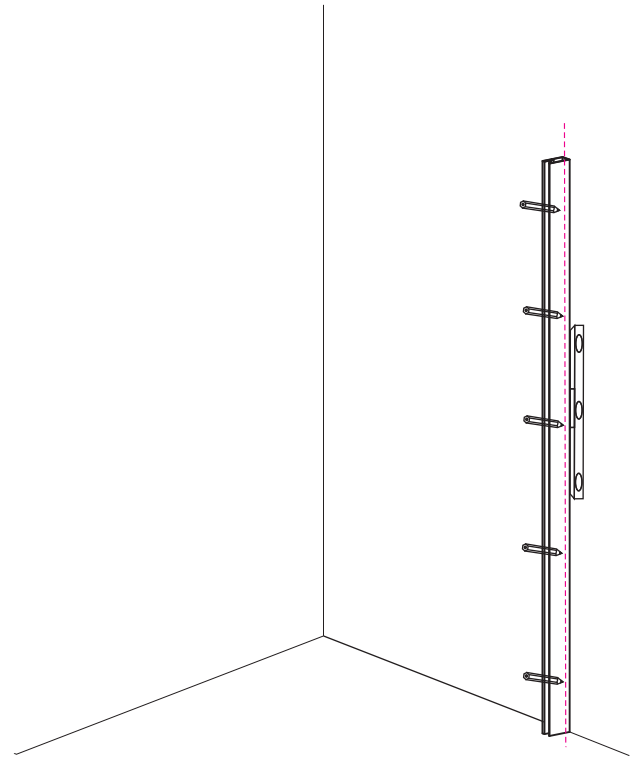

INSTALLATIE VOORSCHRIFT

walk-in shower 4 sides frame

1100(1080-1100)x2000

Zonder NANO

NANO

NANO kant aan de binnenzijde
Te herkennen aan de sticker

NANO kant aan de binnenzijde
Te herkennen aan de sticker

NANO garantie: 2 jaar bij normaal gebruik
LET OP: gebruik geen grove scherpe voorwerpen, zoals schuursponsjes of staalwol om het glas schoon te maken.

1

- ① X1
- ② X1
- ③ X1
- ④ X1
- ⑤ X1
- ⑥ X1
- X9
- X6
- X2

X2
4x10

5

X1
4x13