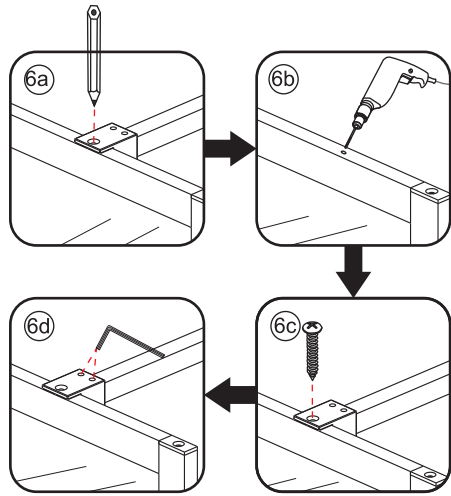

INSTALLATIE VOORSCHRIFT

walk-in shower 4 sides frame

1100(1080-1100)x2000

Zonder NANO

NANO

NANO kant aan de binnenzijde
Te herkennen aan de sticker

NANO kant aan de binnenzijde
Te herkennen aan de sticker

NANO garantie: 2 jaar bij normaal gebruik
LET OP: gebruik geen grove scherpe voorwerpen, zoals schuursponsjes of staalwol om het glas schoon te maken.

1

- ① X1
- ② X1
- ③ X1
- ④ X1
- ⑤ X1
- ⑥ X1
- X9
- X6
- X2

X2
4x10

5

X1
4x13