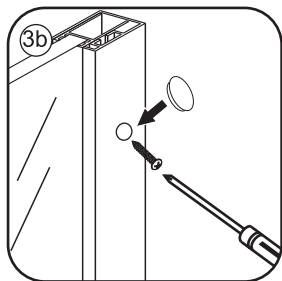

INSTALLATIE VOORSCHRIFT

walk-in shower 4 sides frame

1100(1080-1100)x2000

Zonder NANO

NANO

NANO kant aan de binnenzijde
Te herkennen aan de sticker

NANO kant aan de binnenzijde
Te herkennen aan de sticker

NANO garantie: 2 jaar bij normaal gebruik
LET OP: gebruik geen grove scherpe voorwerpen, zoals schuursponsjes of staalwol om het glas schoon te maken.

1

- ① X1
- ② X1
- ③ X1
- ④ X1
- ⑤ X1
- ⑥ X1
- X9
- X6
- X2

X2
4x10

5

X1
4x13