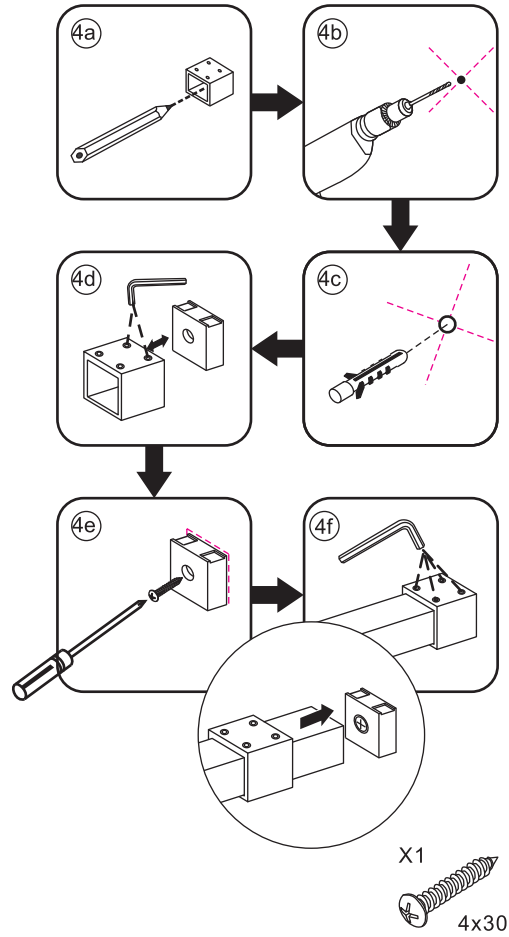

INSTALLATIE VOORSCHRIFT

walk-in shower 4 sides frame

1100(1080-1100)x2000

Zonder NANO

NANO

NANO kant aan de binnenzijde
Te herkennen aan de sticker

NANO kant aan de binnenzijde
Te herkennen aan de sticker

NANO garantie: 2 jaar bij normaal gebruik
LET OP: gebruik geen grove scherpe voorwerpen, zoals schuursponsjes of staalwol om het glas schoon te maken.

1

- ① X1
- ② X1
- ③ X1
- ④ X1
- ⑤ X1
- ⑥ X1
- X9
- X6
- X2

X2
4x10

5

X1
4x13