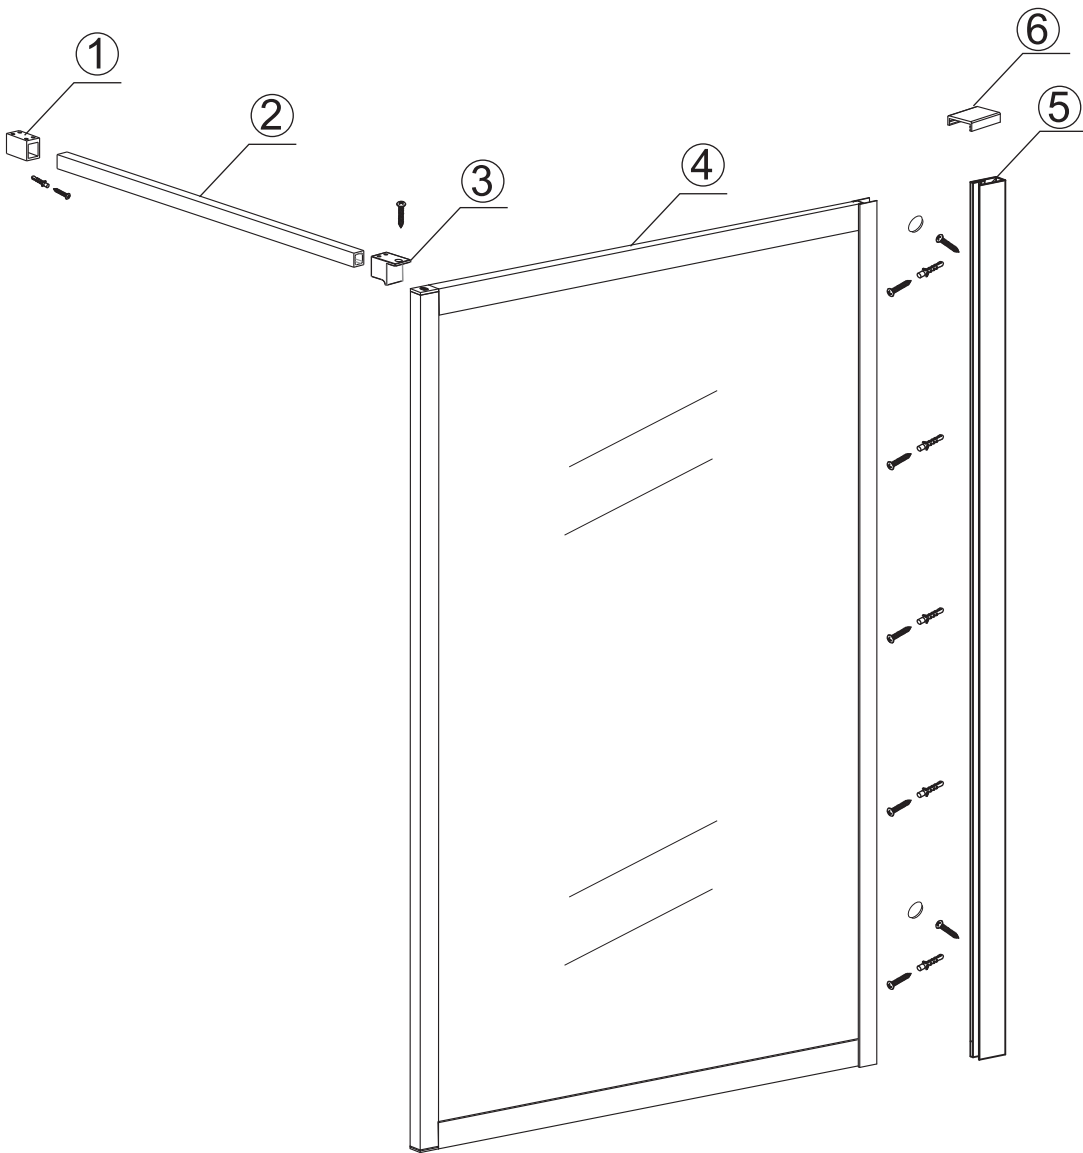

INSTALLATIE VOORSCHRIFT

walk-in shower 4 sides frame

800(780-800)x2000

Zonder NANO

NANO

NANO kant aan de binnenzijde
Te herkennen aan de sticker

NANO kant aan de binnenzijde
Te herkennen aan de sticker

NANO garantie: 2 jaar bij normaal gebruik
LET OP: gebruik geen grove scherpe voorwerpen, zoals schuursponsjes of staalwol om het glas schoon te maken.

1

- ① X1
- ② X1
- ③ X1
- ④ X1
- ⑤ X1
- ⑥ X1
- X9
- X6
- X2

X2
4x10

5

X1
4x13