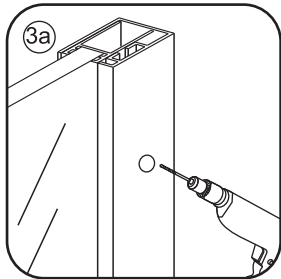

INSTALLATIE VOORSCHRIFT

walk-in shower 4 sides frame

800(780-800)x2000

Zonder NANO

NANO

NANO kant aan de binnenzijde
Te herkennen aan de sticker

NANO kant aan de binnenzijde
Te herkennen aan de sticker

NANO garantie: 2 jaar bij normaal gebruik
LET OP: gebruik geen grove scherpe voorwerpen, zoals schuursponsjes of staalwol om het glas schoon te maken.

1

- ① X1
- ② X1
- ③ X1
- ④ X1
- ⑤ X1
- ⑥ X1
- X9
- X6
- X2

X2
4x10

5

X1
4x13