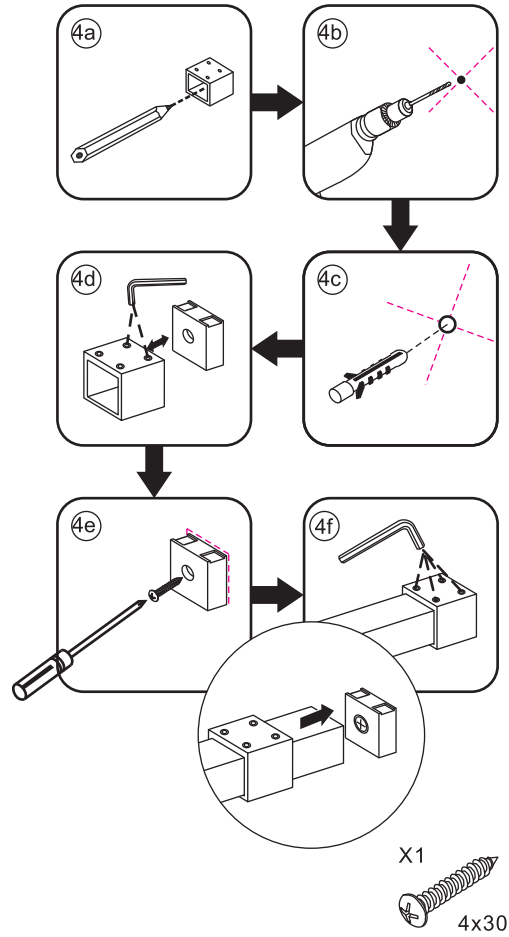

INSTALLATIE VOORSCHRIFT

walk-in shower 4 sides frame

800(780-800)x2000

Zonder NANO

NANO

NANO kant aan de binnenzijde
Te herkennen aan de sticker

NANO kant aan de binnenzijde
Te herkennen aan de sticker

NANO garantie: 2 jaar bij normaal gebruik
LET OP: gebruik geen grove scherpe voorwerpen, zoals schuursponsjes of staalwol om het glas schoon te maken.

1

- ① X1
- ② X1
- ③ X1
- ④ X1
- ⑤ X1
- ⑥ X1
- X9
- X6
- X2

X2
4x10

5

X1
4x13