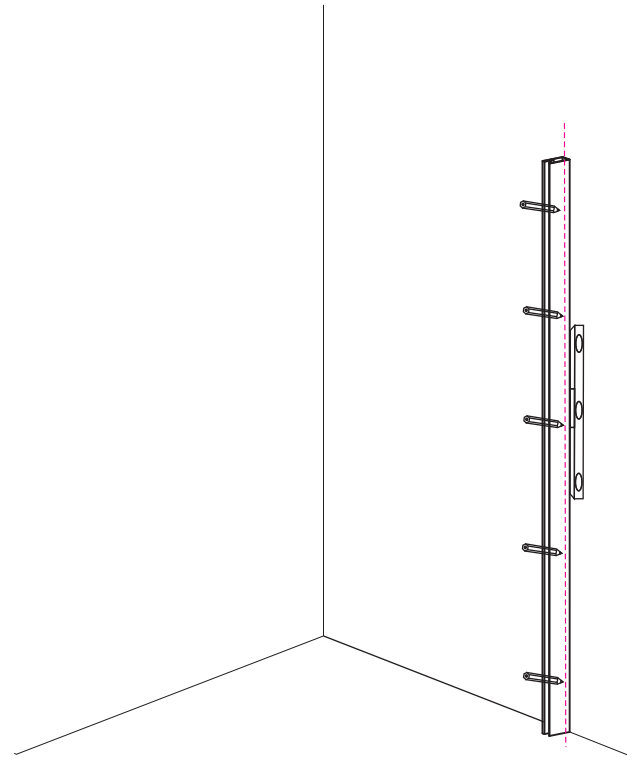

INSTALLATIE VOORSCHRIFT

walk-in shower 4 sides frame

800(780-800)x2000

Zonder NANO

NANO

NANO kant aan de binnenzijde
Te herkennen aan de sticker

NANO kant aan de binnenzijde
Te herkennen aan de sticker

NANO garantie: 2 jaar bij normaal gebruik
LET OP: gebruik geen grove scherpe voorwerpen, zoals schuursponsjes of staalwol om het glas schoon te maken.

1

- ① X1
- ② X1
- ③ X1
- ④ X1
- ⑤ X1
- ⑥ X1
- X9
- X6
- X2

X2
4x10

5

X1
4x13