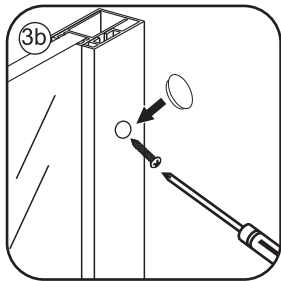

INSTALLATIE VOORSCHRIFT

walk-in shower 4 sides frame

800(780-800)x2000

Zonder NANO

NANO

NANO kant aan de binnenzijde
Te herkennen aan de sticker

NANO kant aan de binnenzijde
Te herkennen aan de sticker

NANO garantie: 2 jaar bij normaal gebruik
LET OP: gebruik geen grove scherpe voorwerpen, zoals schuursponsjes of staalwol om het glas schoon te maken.

1

- ① X1
- ② X1
- ③ X1
- ④ X1
- ⑤ X1
- ⑥ X1
- X9
- X6
- X2

X2
4x10

5

X1
4x13