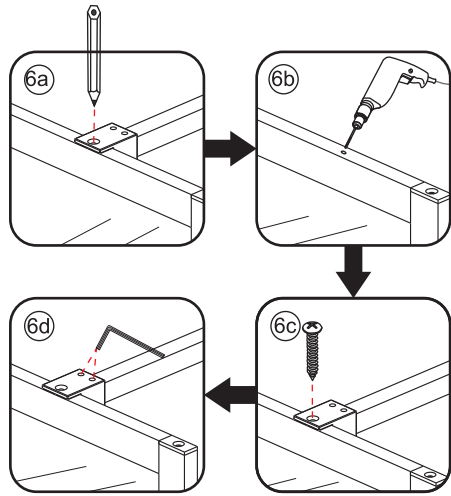

INSTALLATIE VOORSCHRIFT

walk-in shower 4 sides frame

800(780-800)x2000

Zonder NANO

NANO

NANO kant aan de binnenzijde
Te herkennen aan de sticker

NANO kant aan de binnenzijde
Te herkennen aan de sticker

NANO garantie: 2 jaar bij normaal gebruik
LET OP: gebruik geen grove scherpe voorwerpen, zoals schuursponsjes of staalwol om het glas schoon te maken.

1

- ① X1
- ② X1
- ③ X1
- ④ X1
- ⑤ X1
- ⑥ X1
- X9
- X6
- X2

X2
4x10

5

X1
4x13