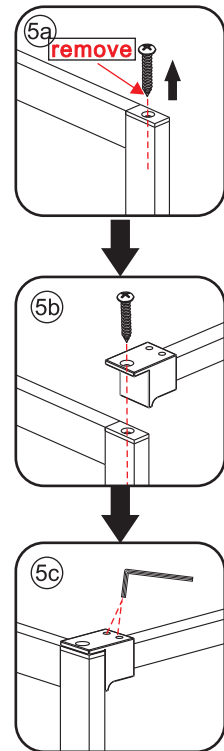

INSTALLATIE VOORSCHRIFT

walk-in shower 4 sides frame

800(780-800)x2000

Zonder NANO

NANO

NANO kant aan de binnenzijde
Te herkennen aan de sticker

NANO kant aan de binnenzijde
Te herkennen aan de sticker

NANO garantie: 2 jaar bij normaal gebruik
LET OP: gebruik geen grove scherpe voorwerpen, zoals schuursponsjes of staalwol om het glas schoon te maken.

1

- ① X1
- ② X1
- ③ X1
- ④ X1
- ⑤ X1
- ⑥ X1
- X9
- X6
- X2

X2
4x10

5

X1
4x13