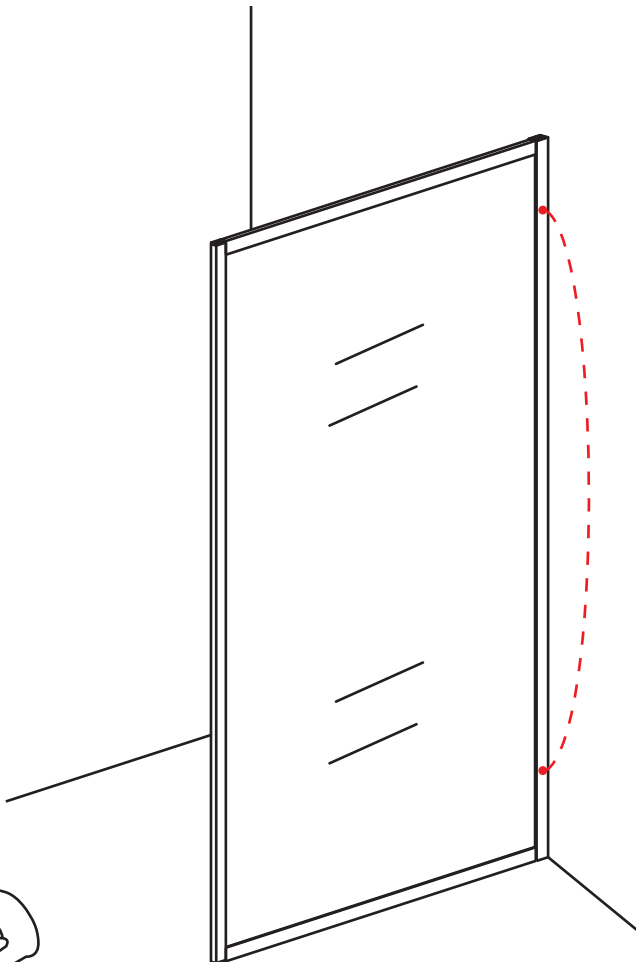

INSTALLATIE VOORSCHRIFT

walk-in shower 4 sides frame

800(780-800)x2000

Zonder NANO

NANO

NANO kant aan de binnenzijde
Te herkennen aan de sticker

NANO kant aan de binnenzijde
Te herkennen aan de sticker

NANO garantie: 2 jaar bij normaal gebruik
LET OP: gebruik geen grove scherpe voorwerpen, zoals schuursponsjes of staalwol om het glas schoon te maken.

1

- ① X1
- ② X1
- ③ X1
- ④ X1
- ⑤ X1
- ⑥ X1
- X9
- X6
- X2

X2
4x10

5

X1
4x13