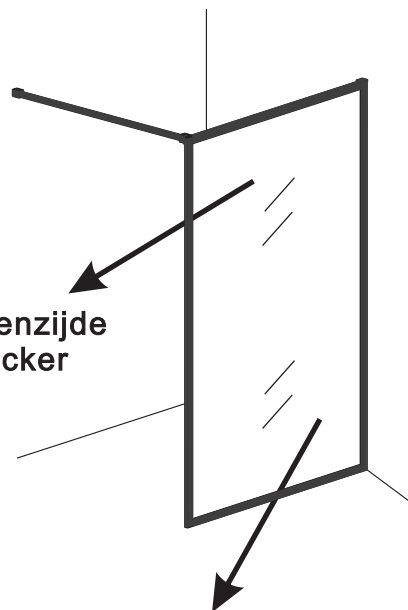

INSTALLATIE VOORSCHRIFT

walk-in shower 4 sides frame

800(780-800)x2000

Zonder NANO

NANO

NANO kant aan de binnenzijde
Te herkennen aan de sticker

NANO kant aan de binnenzijde
Te herkennen aan de sticker

NANO garantie: 2 jaar bij normaal gebruik
LET OP: gebruik geen grove scherpe voorwerpen, zoals schuursponsjes of staalwol om het glas schoon te maken.

1

- ① X1
- ② X1
- ③ X1
- ④ X1
- ⑤ X1
- ⑥ X1
- X9
- X6
- X2

X2
4x10

5

X1
4x13