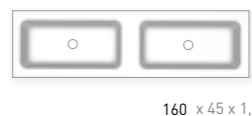

45 | ASPEKT

WASTAFEL IN PORSELEIN

Maten (b x d x h)	Versie	Kraangat(en)	Binnenbak(ken)
60 x 45 x 1,5 cm	centraal	0 / 1	Enkel
80 x 45 x 1,5 cm	centraal	0 / 1	Enkel
100 x 45 x 1,5 cm	centraal	0 / 1 / 2	Enkel
100 x 45 x 1,5 cm	links	0 / 1	Enkel
100 x 45 x 1,5 cm	rechts	0 / 1	Enkel
120 x 45 x 1,5 cm	centraal	0 / 1 / 2	Enkel
120 x 45 x 1,5 cm	links	0 / 1	Enkel
120 x 45 x 1,5 cm	rechts	0 / 1	Enkel
140 x 45 x 1,5 cm	dubbel	0 / 2	Dubbel
160 x 45 x 1,5 cm	dubbel	0 / 2	Dubbel