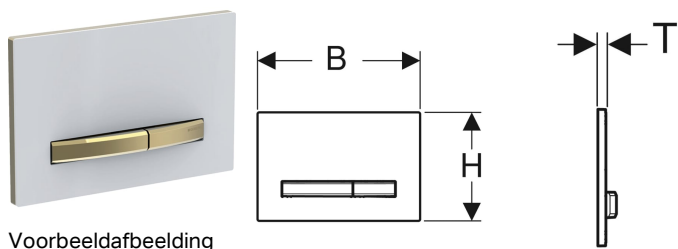

Geberit bedieningsplaat Sigma50, voor 2-toets spoeling, metaalkleur messing

Voorbeeldafbeelding

Gebruiksdoelen

- Voor de spoelactivering bij Geberit Sigma inbouwreservoirs

Eigenschappen

- Frontbediening

Leveringsomvang

- Montageframe
- 2 afstandhouders

- Bedieningstoetsen en bevestigingsplaat easy to clean gecoat
- Drukstiften geluiddempend, snelinstelling zonder gereedschap

Technische gegevens

Bedieningskracht | < 20 N

- 2 drukstiften

Art. nr.	Kleur / oppervlak	Materiaal	B	H	T
115.672.11.2	Bevestigingsplaat en toetsen: messing Afdekplaat: wit	Spuitgietzink / kunststof	24.6 cm	16.4 cm	1.3 cm
115.672.DW.2	Bevestigingsplaat en toetsen: messing Afdekplaat: zwart	Spuitgietzink / kunststof	24.6 cm	16.4 cm	1.3 cm
115.672.JM.2	Bevestigingsplaat en toetsen: messing Afdekplaat: mustang leisteen	Spuitgietzink / leisteen (natuurproduct)	24.6 cm	16.4 cm	1.4 cm
115.672.JV.2	Bevestigingsplaat en toetsen: messing Afdekplaat: betonlook	Spuitgietzink / keramiek	24.6 cm	16.4 cm	1.4 cm
115.672.JX.2	Bevestigingsplaat en toetsen: messing Afdekplaat: Amerikaans noten	Spuitgietzink / hout (natuurproduct)	24.6 cm	16.4 cm	1.4 cm
115.672.00.2	Bevestigingsplaat en toetsen: messing Afdekplaat: klantspecifiek	Spuitgietzink	24.6 cm	16.4 cm	1 cm

Toebehoren

- Houder voor Geberit DuoFresh stick, voor Sigma inbouwreservoir 12 cm
- Houder voor Geberit DuoFresh stick, voor Sigma inbouwreservoir 8 cm
- Geberit DuoFresh module met automatische activering en inschuifteenheid voor Geberit DuoFresh stick, voor Sigma inbouwreservoir 12 cm
- Geberit DuoFresh module met automatische activering en inschuifteenheid voor Geberit DuoFresh stick, voor Sigma inbouwreservoir 8 cm
- Geberit DuoFresh module met handmatige activering en inschuifteenheid voor Geberit DuoFresh stick, voor Sigma inbouwreservoir 12 cm
- Geberit DuoFresh module met handmatige activering en inschuifteenheid voor Geberit DuoFresh stick, voor Sigma inbouwreservoir 8 cm
- Geberit verlengset voor Sigma, Omega en Kappa inbouwreservoirs