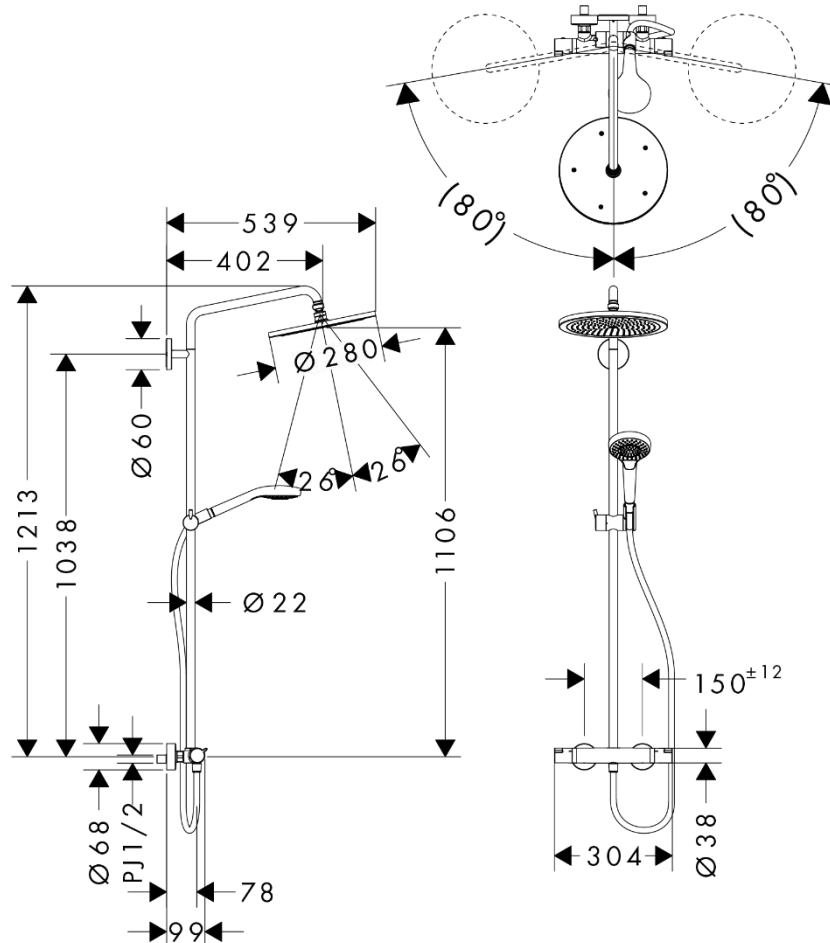

## 承認図

製品名称:クロマ セレクト S シャワーパイプ 280 1 ジェット マットブラック  
 製品品番:26890670

### 特記事項

- ハンドシャワー、シャワーホース付属
  - 切替（オーバーヘッドシャワー）／温度（40℃）セーフティロック付き
  - 逆流防止機能付き
  - シャワーパイプの長さは変えられませんので、取付位置については注意してください
  - 製品施工前に、給水/給湯管のフラッシングを必ず行ってください
  - 製品施工前に、給水/給湯の供給圧が必ず同水圧（差圧許容範囲 0.1MPa 以下）であることをご確認ください。給水/給湯の供給圧に差があるとサーモスタット異常などの不具合につながります。差圧に起因する製品不具合については、製品保証の対象外となります。
  - 止水後しばらくの間シャワーから水滴が落ち続けることがあります。シャワーヘッド内の残水がなくなれば止まります。
  - 図示オーバーヘッドシャワー旋回角は製品が壁面に接触する際の角度です（旋回ストッパー機能はついていません）
  - 給水・給湯管の取出ピッチが 162mm 以上の場合は偏芯脚の使用もご検討いただけます  
 ※偏芯脚を使用する際はシャワーパイプ延長金具（品番：52054652）が必要となります
- ※製品の仕様は予告なしに変更されることがありますので、ご検討の際は常に最新の情報をご確認いただきますようお願いいたします。

### 技術仕様

給水・給湯圧力	最低必要水圧	推奨 0.15MPa (器具 1 次側、流動圧)
	最高水圧	推奨 0.5MPa (器具 1 次側、静水圧)
使用最高温度		推奨 65℃ 以下
使用可能水質		上水道
使用環境温度	一般地用	1~40℃
用途		一般住宅用 (屋内)