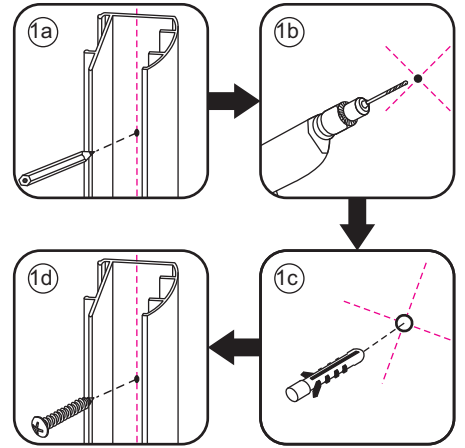

INSTALLATIE VOORSCHRIFT

VASTE BADWAND

Zonder NANO

NANO

NANO kant aan de binnenzijde
Te herkennen aan de sticker

NANO kant aan de binnenzijde
Te herkennen aan de sticker

NANO garantie: 2 jaar bij normaal gebruik
LET OP: gebruik geen grove scherpe voorwerpen, zoals
schuursponsjes of staalwol om het glas schoon te maken.

1

- 
① X1
- 
② X1
- 
③ X1
- 
④ X1
- 
⑤ X1
- 
X6
- 
X4

Voorzie alleen de buitenzijde van de cabine van siliconenkit.