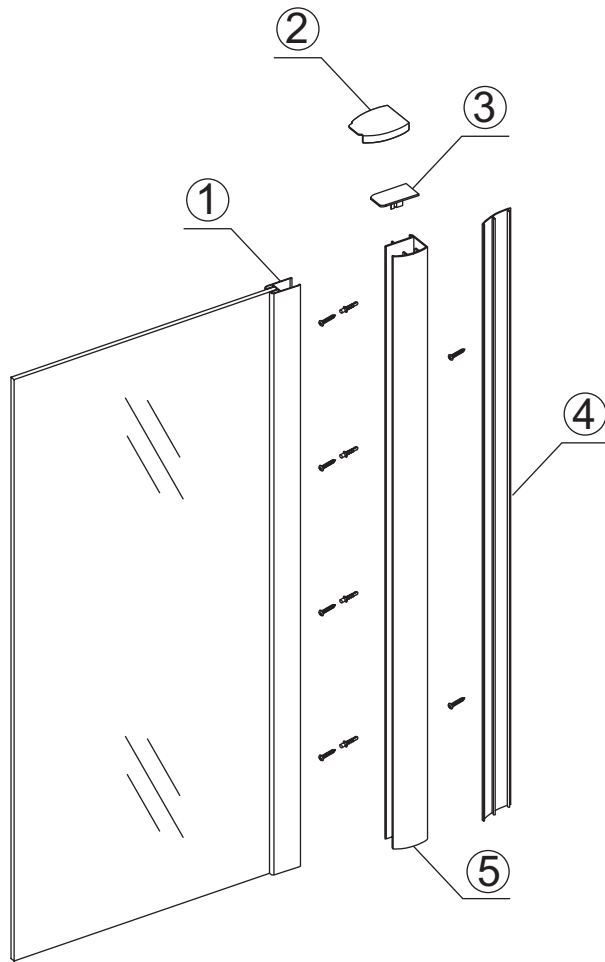

INSTALLATIE VOORSCHRIFT

VASTE BADWAND

Zonder NANO

NANO

NANO kant aan de binnenzijde
Te herkennen aan de sticker

NANO kant aan de binnenzijde
Te herkennen aan de sticker

NANO garantie: 2 jaar bij normaal gebruik
LET OP: gebruik geen grove scherpe voorwerpen, zoals
schuursponsjes of staalwol om het glas schoon te maken.

1

- 
① X1
- 
② X1
- 
③ X1
- 
④ X1
- 
⑤ X1
- 
X6
- 
X4

Voorzie alleen de buitenzijde van de cabine van siliconenkit.