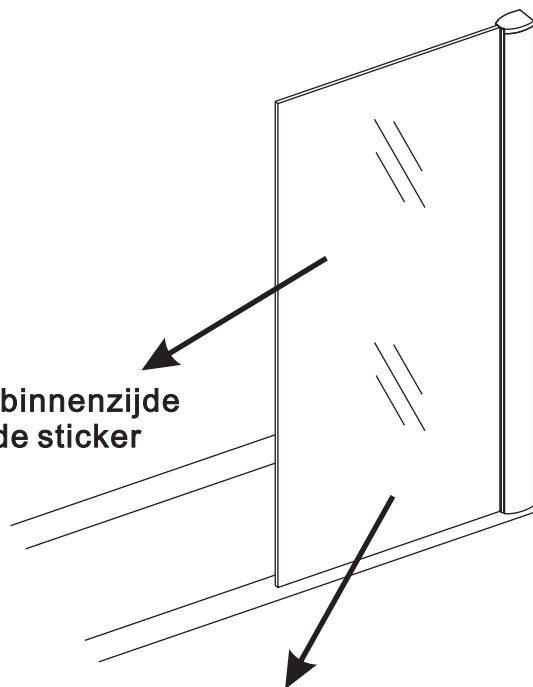

INSTALLATIE VOORSCHRIFT

VASTE BADWAND

Zonder NANO

NANO

NANO kant aan de binnenzijde
Te herkennen aan de sticker

NANO kant aan de binnenzijde
Te herkennen aan de sticker

NANO garantie: 2 jaar bij normaal gebruik
LET OP: gebruik geen grove scherpe voorwerpen, zoals
schuursponsjes of staalwol om het glas schoon te maken.

1

- 
① X1
- 
② X1
- 
③ X1
- 
④ X1
- 
⑤ X1
- 
X6
- 
X4

Voorzie alleen de buitenzijde van de cabine van siliconenkit.