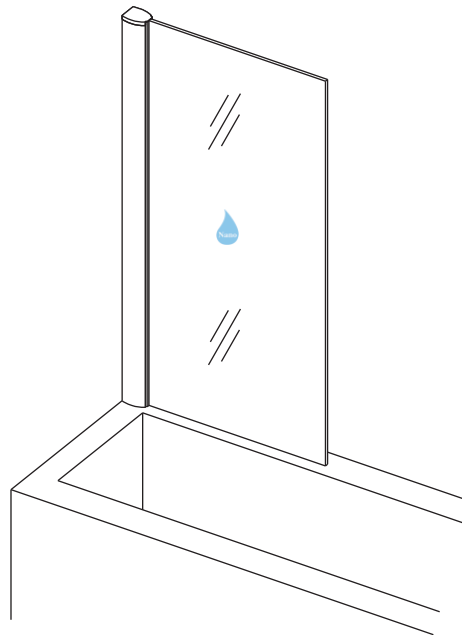

INSTALLATIE VOORSCHRIFT

VASTE BADWAND

Zonder NANO

NANO

NANO kant aan de binnenzijde
Te herkennen aan de sticker

NANO kant aan de binnenzijde
Te herkennen aan de sticker

NANO garantie: 2 jaar bij normaal gebruik
LET OP: gebruik geen grove scherpe voorwerpen, zoals
schuursponsjes of staalwol om het glas schoon te maken.

1

- 
① X1
- 
② X1
- 
③ X1
- 
④ X1
- 
⑤ X1
- 
X6
- 
X4

Voorzie alleen de buitenzijde van de cabine van siliconenkit.