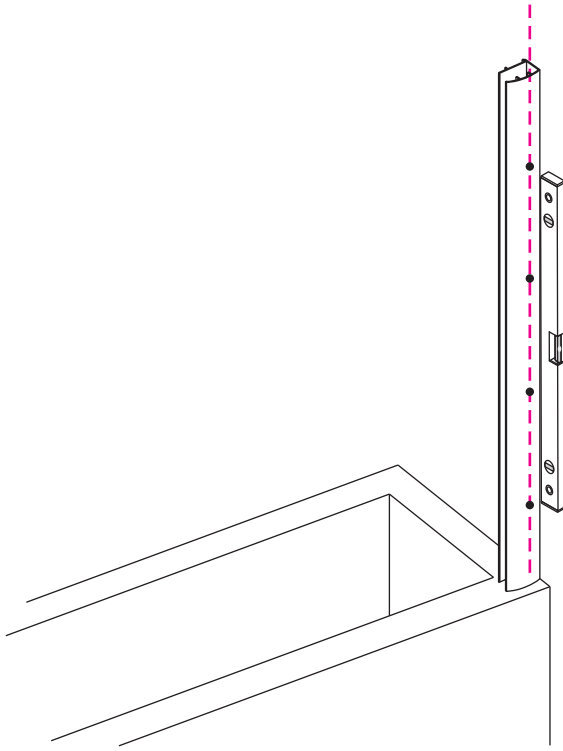

INSTALLATIE VOORSCHRIFT

VASTE BADWAND

Zonder NANO

NANO

NANO kant aan de binnenzijde
Te herkennen aan de sticker

NANO kant aan de binnenzijde
Te herkennen aan de sticker

NANO garantie: 2 jaar bij normaal gebruik
LET OP: gebruik geen grove scherpe voorwerpen, zoals
schuursponsjes of staalwol om het glas schoon te maken.

1

- 
① X1
- 
② X1
- 
③ X1
- 
④ X1
- 
⑤ X1
- 
X6
- 
X4

Voorzie alleen de buitenzijde van de cabine van siliconenkit.