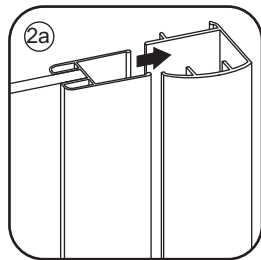

INSTALLATIE VOORSCHRIFT

VASTE BADWAND

Zonder NANO

NANO

NANO kant aan de binnenzijde
Te herkennen aan de sticker

NANO kant aan de binnenzijde
Te herkennen aan de sticker

NANO garantie: 2 jaar bij normaal gebruik
LET OP: gebruik geen grove scherpe voorwerpen, zoals
schuursponsjes of staalwol om het glas schoon te maken.

1

- 
① X1
- 
② X1
- 
③ X1
- 
④ X1
- 
⑤ X1
- 
X6
- 
X4

Voorzie alleen de buitenzijde van de cabine van siliconenkit.