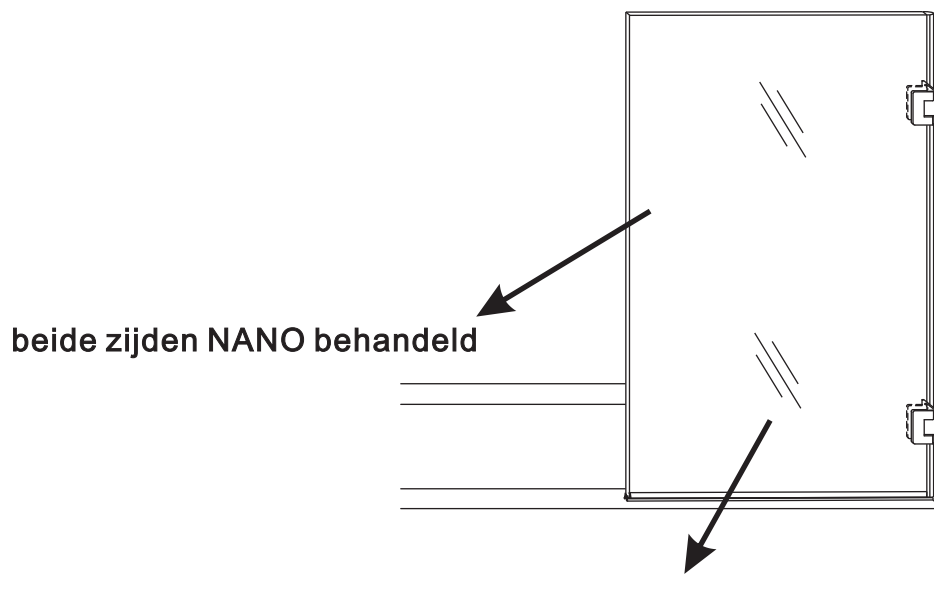

## PROFIELLOZE DRAAIBARE BADWAND

Zonder NANO

NANO

**NANO garantie: 2 jaar bij normaal gebruik**  
**LET OP: gebruik geen grove scherpe voorwerpen, zoals schuursponsjes of staalwol om het glas schoon te maken.**