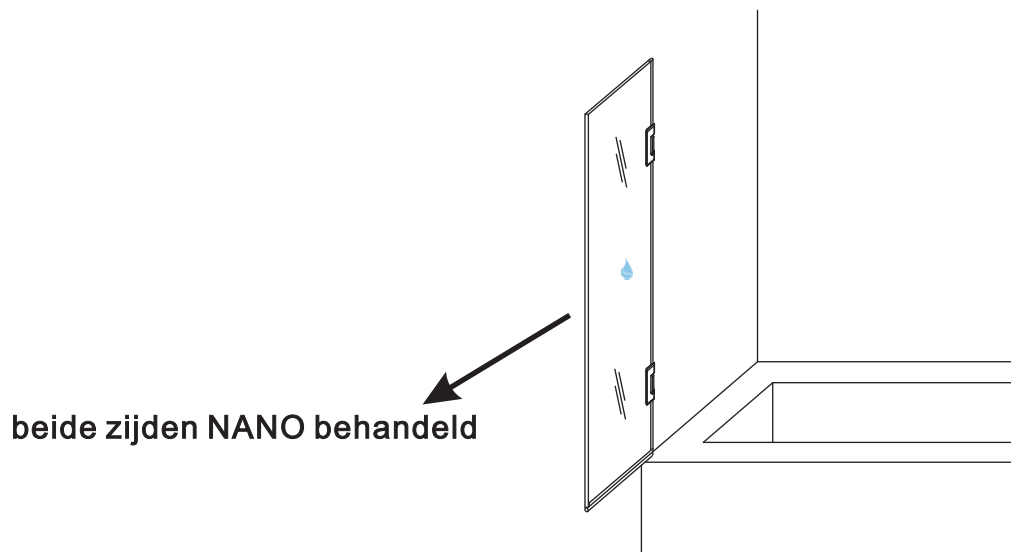

## PROFIELLOZE DRAAIBARE BADWAND

Zonder NANO

NANO

**NANO garantie: 2 jaar bij normaal gebruik**  
**LET OP: gebruik geen grove scherpe voorwerpen, zoals schuursponsjes of staalwol om het glas schoon te maken.**