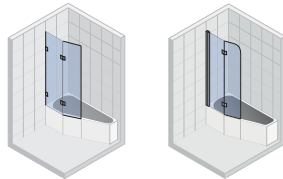

Rechter type

Linker type

-  Motor in Air of Flow (Hydro of Aero)
Hydro motor in Joy en Bliss (Hydro + Aero)
-  Aero Motor in Joy en Bliss (Hydro + Aero)
-  Bediening
-  Cleanpool dop
-  Service luik

BADSCHERM	Scandic X500	Novik Z500
-----------	--------------	------------

BAD	Acryl paneel	Hoogte (cm)
BA34005 (R)	P085N05	57
BA35005 (L)	P085N05	57

PLUG & PLAY

Data onder voorbehoud van wijzigingen