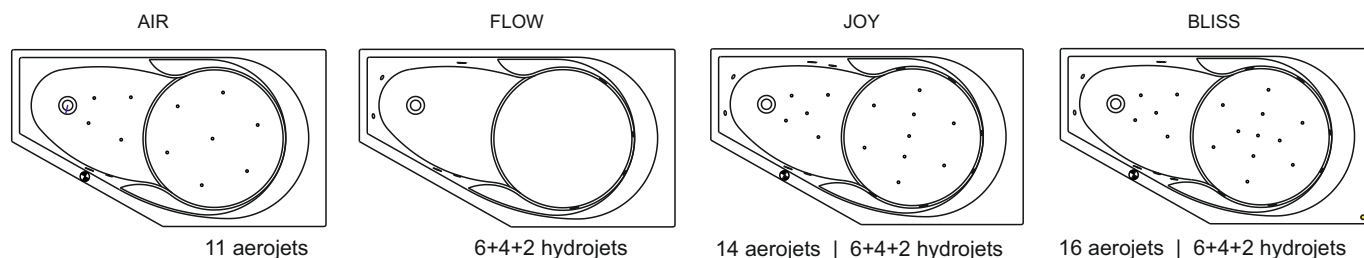

YUKON

Dit hoogglans witte acryl bad biedt zowel de badliefhebber als de doucheliefhebber voldoende comfort en ruimte. De ruime 90 cm brede afgeronde rug heeft een fijne ligvorm en in de zijwanden zijn slim vormgegeven armleggers opgenomen. De ronding in de bodem waarop je kunt staan is iets verhoogd, zodat het water snel weg kan lopen bij het douchen. De asymmetrische vorm is er in twee varianten; een linker- en rechtvariant.

Artikelnr.	L x B x H (cm)	Volume** (ltr)	Gewicht (kg)	Water hoogte (cm)	Optie Rihopool***
BA34005 (R)	160 x 90 x 48	175	24	39,5	Air / Flow / Joy / Bliss
BA35005 (L)					
BD74005 (R) p&p*	160 x 90 x 62	175	41	39,5	x
BD75005 (L) p&p*					

* Plug&Play zijn versies met naadloos verlijmd panelen voor hoek plaatsing. De baden zijn inclusief pootset.

** Het volume van het bad is inclusief het gemiddelde volume van één persoon.

*** Bij Rihopool whirlpoolsystemen is de pootset inbegrepen.