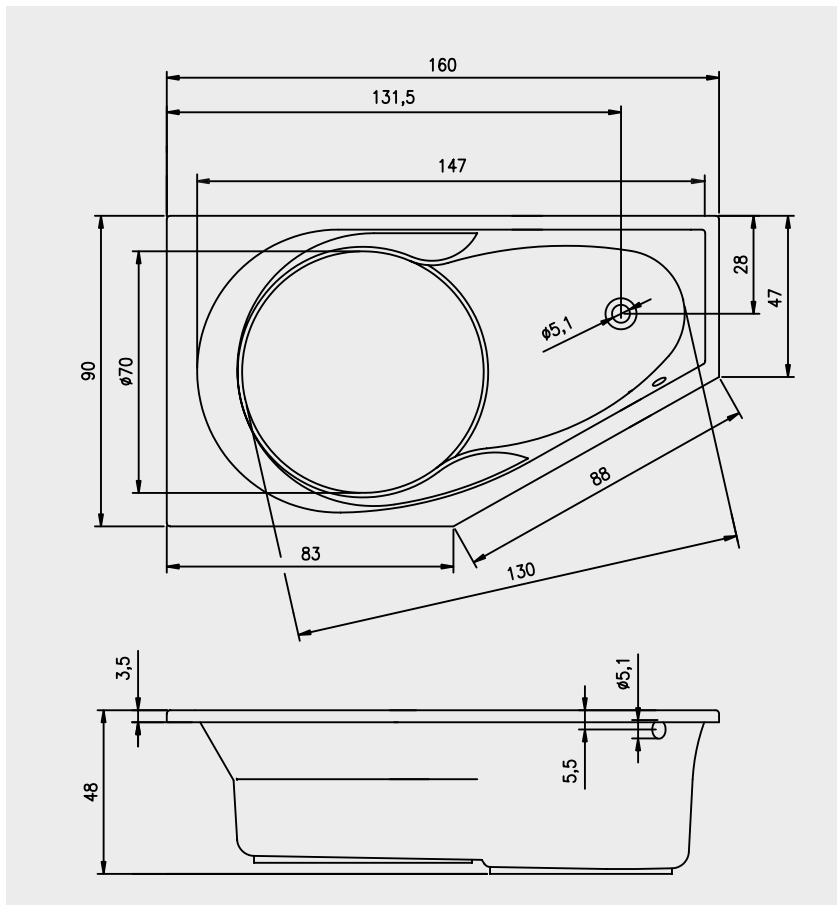

Artikelnr.	L x B x H (cm)	Volume** (ltr)	Gewicht (kg)	Water hoogte (cm)	Optie Rihopool***
BA34005 (R)	160 x 90 x 48	175	24	39,5	Air / Flow / Joy / Bliss
BA35005 (L)					
BD74005 (R) p&p*	160 x 90 x 62	175	41	39,5	x
BD75005 (L) p&p*					

BAD	Acryl paneel	Hoogte (cm)
BA34005 (R)	P085N05	57
BA35005 (L)	P085N05	57

PLUG & PLAY

Data onder voorbehoud van wijzigingen