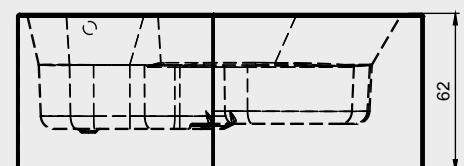

BAD	Acryl paneel	Hoogte (cm)
BA34005 (R)	P085N05	57
BA35005 (L)	P085N05	57

PLUG & PLAY

Data onder voorbehoud van wijzigingen