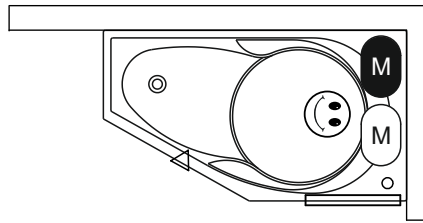

Linker type