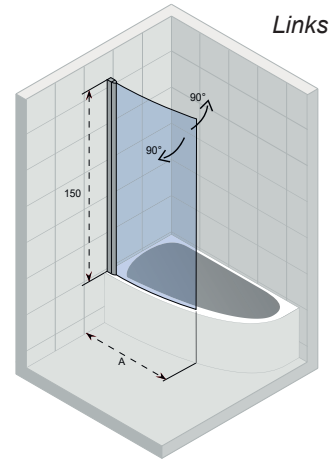

NOVIK Z108 LYRA

De badwand voor het Lyra bad is zowel naar binnen als naar buiten te draaien en zowel links als rechts te bestellen. Bij het Lyra bad van 153,5 cm is de wand niet geheel naar binnen te draaien vanwege de opstaande badrand bij het hoofdeinde. Let op, bij whirlpools kan de bediening in de weg zitten.

De Novik symmetrische douchecabines hebben een klassiek en tegelijkertijd eigentijds uiterlijk. De deuren hebben een open handgreep en draaien meestal naar buiten open. De profielen zijn aluminium gepolijst en het 6 mm dikke glas is voorzien van Riho Shield. Novik staat garant voor een goede prijs kwaliteitverhouding. De cabines en wanden zijn eenvoudig te installeren.

Gehard glas met Riho Shield

CE goedgekeurd, volgens EN12150-1

Dikte van het glas is 6 mm

Deur met lift mechanisme

De speciale positie van het dorpelprofiel, het glasprofiel en de glaswand voorkomt dat spatwater zich een weg naar buiten baant

Artikel nummer	H x B (cm)	A (cm)	Glas (mm)
GZT91000891 (L)	150 x 89	88,5 - 89,9	6
GZT91000892 (R)	150 x 89	88,5 - 89,9	6

De Lyra van 153,5 heeft een kraag, hierbij kan de badwand niet helemaal naar de muur toe dicht.