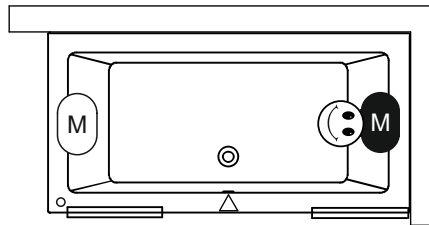

Additioneel aan te schaffen

Bij whirlpools is de pootset inbegrepen!

POOTSET01U 70, 75 & 80 breedte baden
POOTSET07 90 breedte baden

	Mc Alpine	Viega Multiplex Trio	Viega Multiplex	Riho zwart
BT01 ~ BT07	70cm 060100210	70cm 060100310	70cm 060100360	105cm AT80100
BD61 ~ BD72 PLUG&PLAY	100cm 060100220	100cm 060100320	100cm 060100370	

Optioneel aan te schaffen

Hoofdkussen AH17110

Hoofdkussen AH19110

Hoofdkussen AH19115

Hoofdkussen AH12110

Hoofdkussen AH12115

Zie lager

Inspectie luik ZA1100000005

Right type

Left type

Motor in Air of Flow (Hydro of Aero)
Hydro motor in Joy en Bliss (Hydro + Aero)

Aero Motor in Joy en Bliss (Hydro + Aero)

Bediening

Cleanpool dop

Service luik

BAD SCHERM	Scandic X107	Scandic X108	Scandic X109	Scandic X109V	Scandic X409	Scandic X500	Novik Z107	Novik Z500	Grid GB501	Lucid GD501

Model	A	B	C	D	E	F	G	H
BT07	160	70	47	144	111	44	54	X
BT01	170	75	47	154	115	49	59	28
BD61 | BD62								51
BT02	180	80	47,5	164	125	54	64	28
BD63 | BD64								56
BT03	180	90	48	158	119	63	70	28
BD65 | BD66								62
BT04	190	80	47,5	174	135	54	64	28
BD67 | BD68								56
BT05	190	90	47,5	174	135	64	74	28
BD69 | BD70								62
BT06	200	90	47,5	184	146	64	74	28
BD70 | BD72								66

PLUG & PLAY

Data onder voorbehoud van wijzigingen