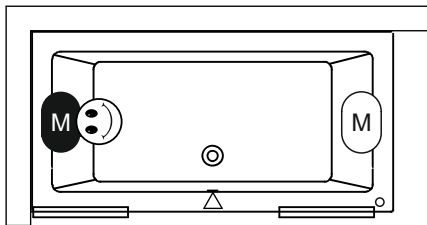

Additioneel aan te schaffen

Bij whirlpools is de pootset inbegrepen!

POOTSET01U 70, 75 & 80 breedte baden
POOTSET07 90 breedte baden

	Mc Alpine	Viega Multiplex Trio	Viega Multiplex	Riho zwart
BT01 ~ BT07	70cm 060100210	70cm 060100310	70cm 060100360	105cm AT80100
BD61 ~ BD72 PLUG&PLAY	100cm 060100220	100cm 060100320	100cm 060100370	

Optioneel aan te schaffen

Hoofdkussen AH17110

Hoofdkussen AH19110

Hoofdkussen AH19115

Hoofdkussen AH12110

Hoofdkussen AH12115

Zie lager

Inspectie luik ZA1100000005

Right type

Left type

Motor in Air of Flow (Hydro of Aero)
Hydro motor in Joy en Bliss (Hydro + Aero)

Aero Motor in Joy en Bliss (Hydro + Aero)

Bediening

Cleanpool dop

Service luik

BAD SCHERM	Scandic X107	Scandic X108	Scandic X109	Scandic X109V	Scandic X409	Scandic X500	Novik Z107	Novik Z500	Grid GB501	Lucid GD501

Model	A	B	C	D	E	F	G	H
BT07	160	70	47	144	111	44	54	X
BT01	170	75	47	154	115	49	59	28
BD61 | BD62								51
BT02	180	80	47,5	164	125	54	64	28
BD63 | BD64								56
BT03	180	90	48	158	119	63	70	28
BD65 | BD66								62
BT04	190	80	47,5	174	135	54	64	28
BD67 | BD68								56
BT05	190	90	47,5	174	135	64	74	28
BD69 | BD70								62
BT06	200	90	47,5	184	146	64	74	28
BD70 | BD72								66

PLUG & PLAY

Data onder voorbehoud van wijzigingen