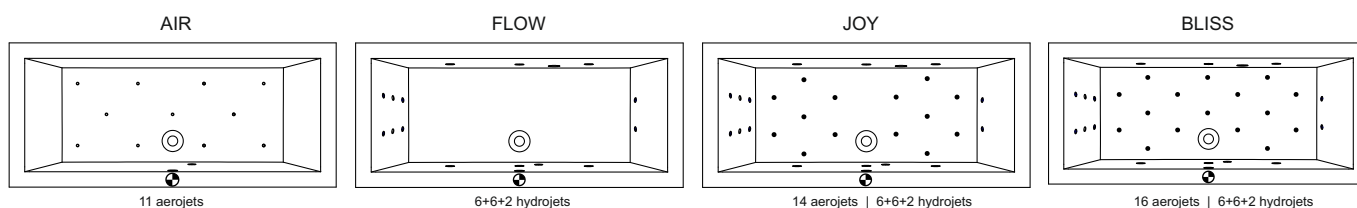

LUGO

Dit bad is leverbaar in hoogglans wit en enkele maten ook in mat wit. Lugo heeft een strakke lage badrand van 1 cm. Het bad is mooi vormgegeven met een symmetrische badvorm. De bodem van het bad is vrijwel geheel vlak, waardoor staan in dit bad goed mogelijk is. De afvoerknop zit in de lange kant van het bad en de afvoerdop bevindt zich in het midden van de bodem, tegen de lange zijde aan. Het bad is in vele afmetingen leverbaar, waardoor dit model in vrijwel elke badkamer toe te passen is.

Artikelnr.	L x B x H (cm)	Volume** (ltr)	Gewicht (kg)	Water hoogte (cm)	Optie Rihopool***
BT07005	160 x 70 x 47	154	23	39	Air / Flow / Joy / Bliss
BT01005	170 x 75 x 47	170	25	39	Air / Flow / Joy / Bliss
BT01105 mat wit	170 x 75 x 47	170	25	39	Air / Flow / Joy / Bliss
BT02005	180 x 80 x 47,5	215	26	39,5	Air / Flow / Joy / Bliss
BT02105 mat wit	180 x 80 x 47,5	215	26	39,5	Air / Flow / Joy / Bliss
BT03005	180 x 90 x 48	250	31	40	Air / Flow / Joy / Bliss
BT04005	190 x 80 x 47,5	235	30	39,5	Air / Flow / Joy / Bliss
BT05005	190 x 90 x 47,5	290	32	39,5	Air / Flow / Joy / Bliss
BT05105 mat wit	190 x 90 x 47,5	290	32	39,5	Air / Flow / Joy / Bliss
BT06005	200 x 90 x 47,5	310	35	39,5	Air / Flow / Joy / Bliss
BD61005 (R) P&P* BD62005 (L) P&P*	170 x 75 x 62	170	50	39	x
BD63005 (R) P&P* BD64005 (L) P&P*	180 x 80 x 62	215	51	39,5	x
BD65005 (R) P&P* BD66005 (L) P&P*	180 x 90 x 62	250	54	40	x
BD67005 (R) P&P* BD68005 (L) P&P*	190 x 80 x 62	235	53	39,5	x
BD69005 (R) P&P* BD70005 (L) P&P*	190 x 90 x 62	290	58	39,5	x
BD71005 (R) P&P* BD72005 (L) P&P*	200 x 90 x 62	310	62	39,5	x

* Plug&Play zijn versies met verlijmd panelen voor hoek plaatsing. Deze baden zijn inclusief pootset.

** Het volume van het bad is inclusief het gemiddelde volume van één persoon.

*** Bij Rihopool whirlpoolsystemen is de pootset inbegrepen.