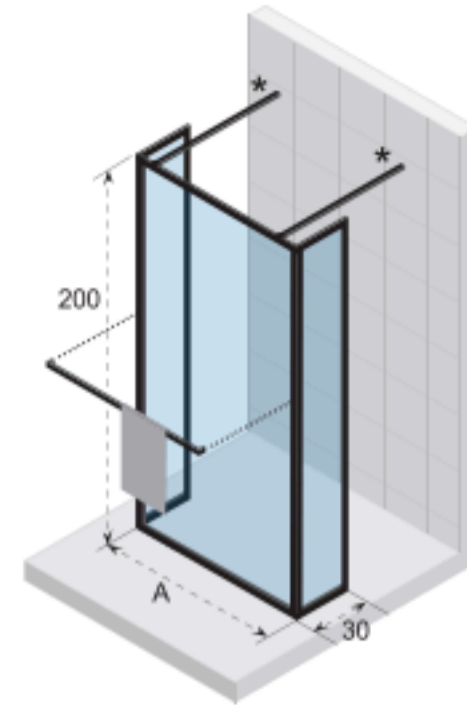

LUCID GD404

De serie Lucid douchewanden en -deuren heeft een industrieel uiterlijk en geeft een rustige aanblik. De eigentijdse douchewandenserie past mooi in elk modern interieur. Deze serie is verkrijgbaar in mat zwart en mat wit. Lucid heeft een omkadering en een beugel die dienst kan doen als handdoekrek. U kunt er uiteraard ook voor kiezen de beugel niet te bevestigen als dat mooier of praktischer uitkomt in uw badkamer. Lucid is verkrijgbaar in verschillende uitvoeringen en maten, voorzien van gepoedercoat aluminium en is makkelijk te installeren.

Vaste wand met 2 zijwanden voor inloofdouche, inclusief 2 stabilisatiestangen. Profielen mat wit of mat zwart.

Gehard glas met Riho-Shield

Dikte van het glas is 6 mm

Met handdoekrek (optioneel te bevestigen)

Profielen beschikbaar in mat zwart en mat wit

Mogelijk om andere opstellingen te maken door gebruik te maken van het H-profiel

CE goedgekeurd, volgens EN12150-1

Artikel nummer <i>Mat zwart</i>	Artikel nummer <i>Mat wit</i>	H x B (cm)	A	Glas (mm)
GD309B030	GD309W030	200 x 90	88,5 - 90	6
GD310B030	GD310W030	200 x 100	98,5 - 100	6
GD312B030	GD312W030	200 x 120	118,5 - 120	6
GD314B030	GD314W030	200 x 140	138,5 - 140	6