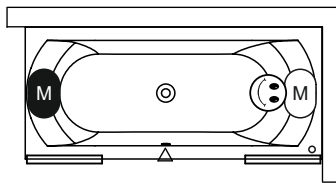

Hoofdkussen
AH13115

Zie deze
pagina

Inspectie luik
ZA1100000005

Rechter type

Linker type

Motor in Air of Flow
(Hydro of Aero)
Hydro motor in Joy en Bliss (Hydro + Aero)

Aero Motor in Joy en Bliss
(Hydro + Aero)