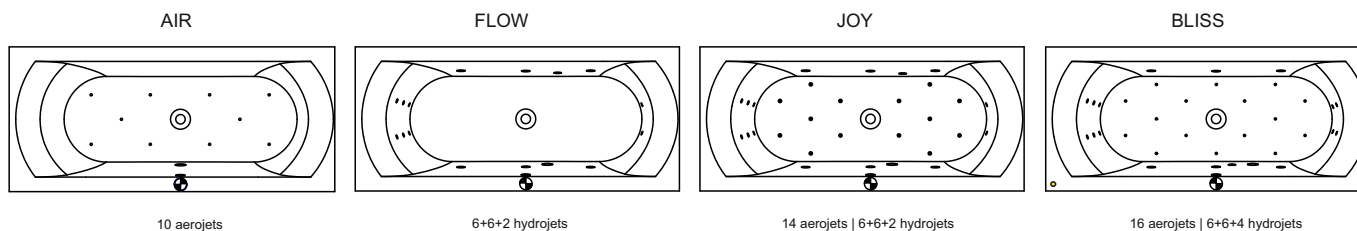

LINARES

Dit hoogglans witte acryl bad heeft een rugvorm die in twee richtingen is afgerond, waardoor een comfortabele ligvorm is ontstaan. Het is bad is symmetrisch bij de grotere maten. De kleinere maten hebben alleen een rechtse uitvoering. Ook bij het voeteneind is het bad in twee richtingen afgerond. De badafvoer bevindt zich in het midden van de bodem en de afvoerknop is aan de lange kant van het bad gemonteerd.

Artikelnr.	L x B x H (cm)	Volume* (ltr)	Gewicht (kg)	Water hoogte (cm)	Optie Rihopool**
BT40005	150 x 70 x 45	80	19	37	Air / Flow / Joy / Bliss
BT42005	160 x 70 x 45	95	21	37	Air / Flow / Joy / Bliss
BT44005	170 x 75 x 45	130	23	37	Air / Flow / Joy / Bliss
BT44105 mat wit	170 x 75 x 45	130	23	37	x
BT46005	180 x 80 x 49	195	27	41	Air / Flow / Joy / Bliss
BT46105 mat wit	180 x 80 x 49	195	27	41	x
BT48005	190 x 90 x 49	240	30	41	Air / Flow / Joy / Bliss
BT48105 mat wit	190 x 90 x 49	240	30	41	x
BT49005	200 x 90 x 49,5	270	30	41	Air / Flow / Joy / Bliss
BD51005 (R) P&P* BD52005 (L) P&P*	160 x 70 x 62	95	39	37	x
BD53005 (R) P&P* BD54005 (L) P&P*	170 x 75 x 62	130	41	37	x
BD55005 (R) P&P* BD56005 (L) P&P*	180 x 80 x 62	195	45	41	x
BD57005 (R) P&P* BD58005 (L) P&P*	190 x 90 x 62	240	48	41	x
BD59005 (R) P&P* BD60005 (L) P&P*	200 x 90 x 62	270	48	41	x

* Plug&Play zijn versies met verlijmde panelen voor hoek plaatsing. Deze baden zijn inclusief pootset.

** Het volume van het bad is inclusief het gemiddelde volume van één persoon.

*** Bij Rihopool whirlpoolsystemen is de pootset inbegrepen.

10 aerjets

6+6+2 hydrojets

14 aerjets | 6+6+2 hydrojets

16 aerjets | 6+6+4 hydrojets

Data onder voorbehoud van wijzigingen

Additioneel aan te schaffen

Bij whirlpools is de pootset inbegrepen!

POOTSET07 90 cm breedte baden
POOTSET01U rest van de baden