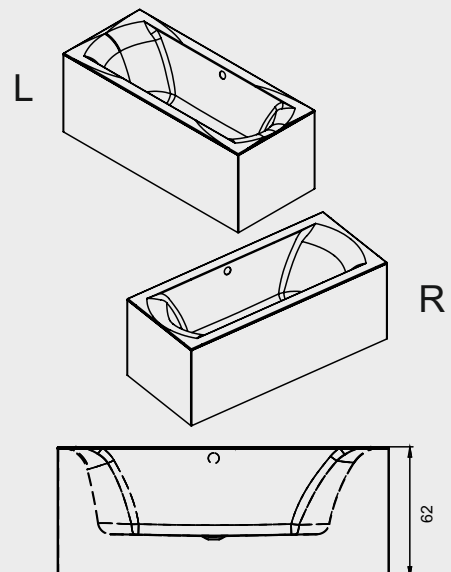

PLUG & PLAY

Data onder voorbehoud van wijzigingen