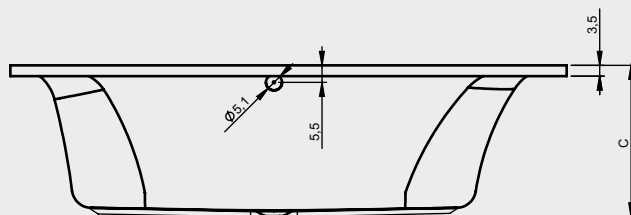

LINARES

Dit hoogglans witte acryl bad heeft een rugvorm die in twee richtingen is afgerond, waardoor een comfortabele ligvorm is ontstaan. Het is bad is symmetrisch bij de grotere maten. De kleinere maten hebben alleen een rechtse uitvoering. Ook bij het voeteneind is het bad in twee richtingen afgerond. De badafvoer bevindt zich in het midden van de bodem en de afvoerknop is aan de lange kant van het bad gemonteerd.

Type	A	B	C	D	E	F	G
BT40	150	70	45	70,4	100	39	54
BT42 BD51 BD52	160	70	45	75,5	110	39	54
BT44 BD53 BD54	170	75	45	80,5	120	44	59
BT46 BD55 BD56	180	80	49	85,5	129	47	64
BT48 BD57 BD58	190	90	49	95	130	57	74
BT49 BD59 BD60	200	90	49,5	100	140	57	74