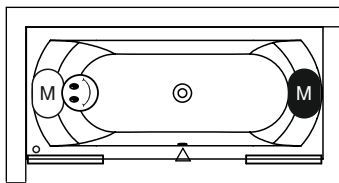

LINARES

Dit hoogglans witte acryl bad heeft een rugvorm die in twee richtingen is afgerond, waardoor een comfortabele ligvorm is ontstaan. Het is bad is symmetrisch bij de grotere maten. De kleinere maten hebben alleen een rechtse uitvoering. Ook bij het voeteneind is het bad in twee richtingen afgerond. De badafvoer bevindt zich in het midden van de bodem en de afvoerknop is aan de lange kant van het bad gemonteerd.

Hoofdkussen
AH13115

Zie deze
pagina

Inspectie luik
ZA1100000005

Rechter type

Linker type

Motor in Air of Flow
(Hydro of Aero)
Hydro motor in Joy en Bliss (Hydro + Aero)

Aero Motor in Joy en Bliss
(Hydro + Aero)