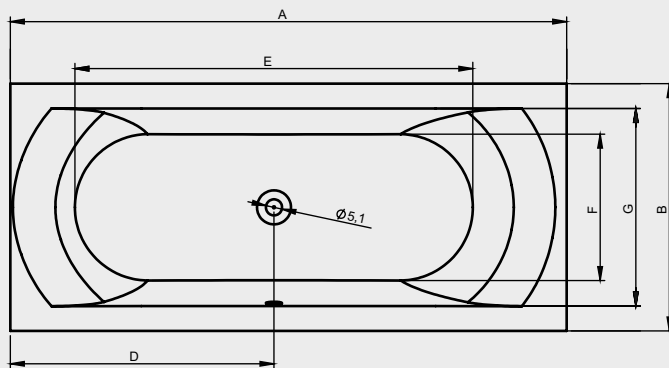

LINARES

Dit hoogglans witte acryl bad heeft een rugvorm die in twee richtingen is afgerond, waardoor een comfortabele ligvorm is ontstaan. Het is bad is symmetrisch bij de grotere maten. De kleinere maten hebben alleen een rechtse uitvoering. Ook bij het voeteneind is het bad in twee richtingen afgerond. De badafvoer bevindt zich in het midden van de bodem en de afvoerknop is aan de lange kant van het bad gemonteerd.

Type	A	B	C	D	E	F	G
BT40	150	70	45	70,4	100	39	54
BT42 BD51 BD52	160	70	45	75,5	110	39	54
BT44 BD53 BD54	170	75	45	80,5	120	44	59
BT46 BD55 BD56	180	80	49	85,5	129	47	64
BT48 BD57 BD58	190	90	49	95	130	57	74
BT49 BD59 BD60	200	90	49,5	100	140	57	74