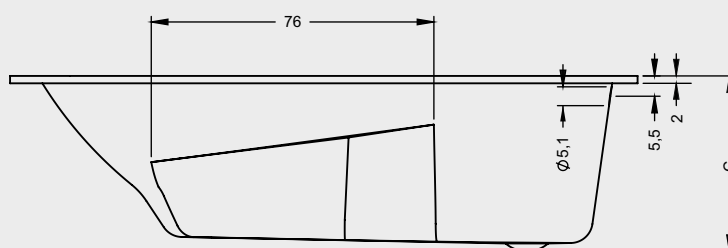

BAD	Voor panel	Zij panel	Hoogte (cm)
BC38 BC39 BC40	P170R05	P075N05	57
BC41 BC42 BC43	P180R05	P083N05	57

Type	A	B	C	D	E	F	G
BC38 BC39 BC40	170	70	47	155	113	39	44
BC41 BC42 BC43	180	80	47	165	123	43	49,5
BD77 BD78	180	80	47	165	123	43	49,5
BD79 BD80	170	70	47	155	113	39	44