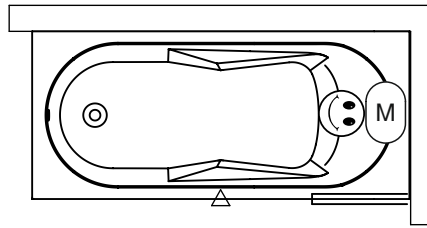

Linker type