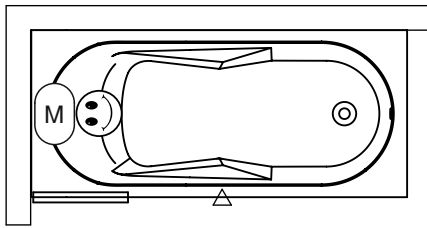

Rechter type