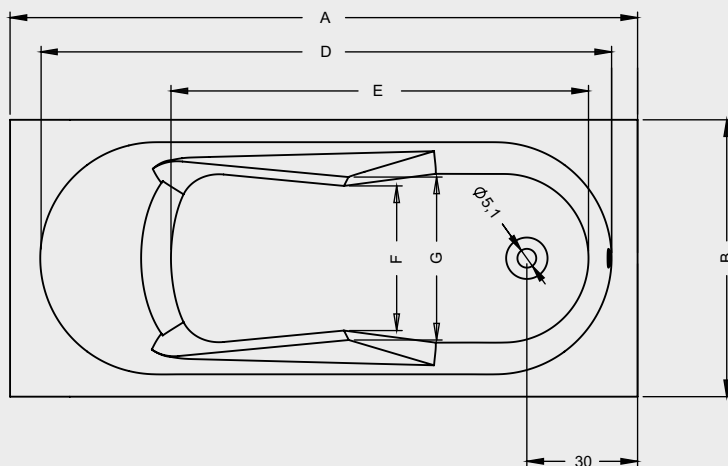

BAD	Voor panel	Zij panel	Hoogte (cm)
BC38 BC39 BC40	P170R05	P075N05	57
BC41 BC42 BC43	P180R05	P083N05	57

Type	A	B	C	D	E	F	G
BC38 BC39 BC40	170	70	47	155	113	39	44
BC41 BC42 BC43	180	80	47	165	123	43	49,5
BD77 BD78	180	80	47	165	123	43	49,5
BD79 BD80	170	70	47	155	113	39	44