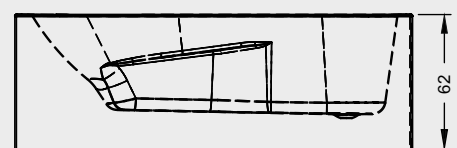

PLUG & PLAY

Data onder voorbehoud van wijzigingen