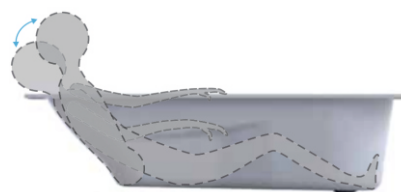

LAZY

Lazy is uitgevoerd in wit acryl en vooral heel comfortabel. Het bad heeft een strakke, lage badrand van twee centimeter, kleine armleggers en een rug met een gecombineerde lig- en zitvorm. Bij het voeteneind is extra ruimte gemaakt om eventueel te staan in het bad. De bedieningsknop voor de afvoer kan worden geplaatst bij het voeteneind, links, rechts of in het midden. De afvoer in de bodem van het bad wordt op dezelfde plaats gemonteerd.

* Plug&Play zijn versies met verlijmd panelen voor hoek plaatsing. Deze baden zijn inclusief pootset.

** Het volume van het bad is inclusief het gemiddelde volume van één persoon.

*** Bij Rihopool whirlpoolsystemen is de pootset inbegrepen.

11 aerojets

6+6+2 hydrojets

Additioneel aan te schaffen

POOTSET01U

Bij whirlpools is de pootset inbegrepen!

McAlpine
060100220

Riho zwart
AT80100

Viega Multiplex
060100320