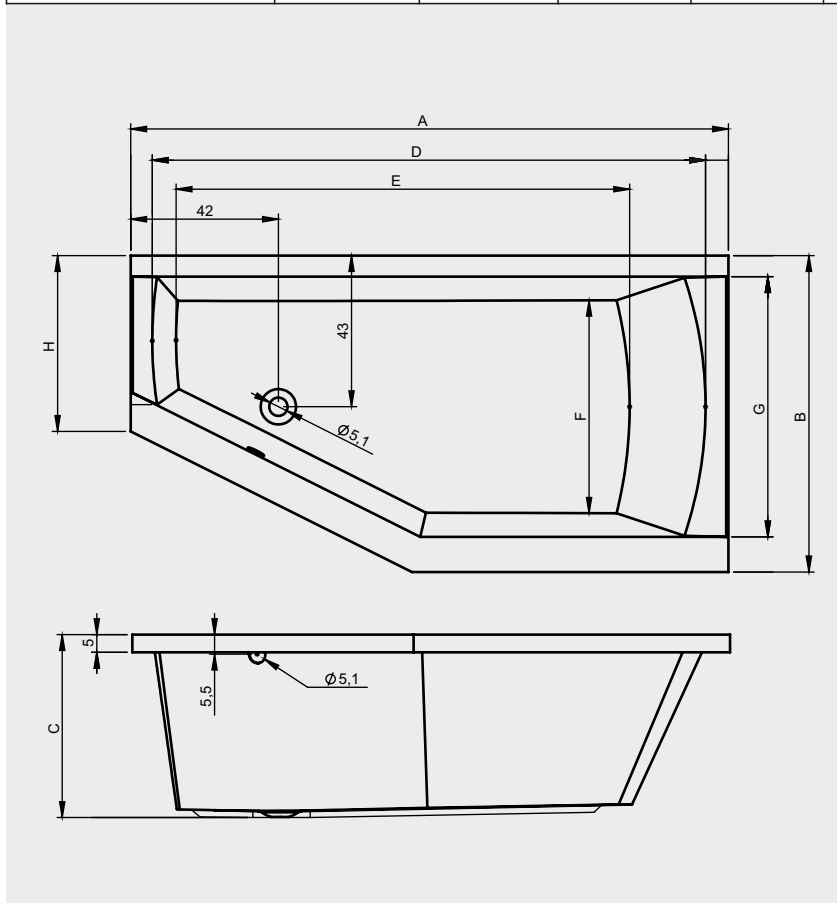

GETA

Dit hoogglans witte bad heeft een specifieke afgeschuinde vorm en een in de badrand opgenomen chromen handgreep. De asymmetrische vorm is er in twee varianten; een linker- en een rechtervorm. Door de 90 cm brede rug ontstaat er een comfortabele ligvorm, terwijl er in het smallere stuk van het bad voldoende ruimte overblijft voor de benen. Door de diepte van het bad kunt u zich helemaal onderdompelen in het warme water.

| Type | A | B | C | D | E | F | G | H |
|---------------------------|-----|----|----|-------|-----|------|----|----|
| BA86 / BA87 / BD46 / BD47 | 160 | 90 | 52 | 147,5 | 119 | 60,5 | 74 | 50 |
| BA88 / BA89 / BD48 / BD49 | 170 | 90 | 52 | 157,5 | 129 | 60,5 | 74 | 50 |