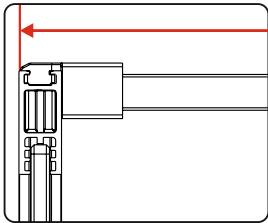

2x	6x	4x	4x
			

(888mm ~ 898mm)
(988mm ~ 998mm)
(1188mm ~ 1198mm)
(1388mm ~ 1398mm)

GB401

(888mm ~ 898mm)
(988mm ~ 998mm)
(1188mm ~ 1198mm)
(1388mm ~ 1398mm)

GB404

01

- Aluminium bars on the outside.
- Aluminium strips aan de buitenkant.
- Aluminiumgriffe an der Außenseite.
- Barres d'aluminium à l'extérieur.
- Hliníkové lišty na venkovní straně.
- Pręty aluminiowe na zewnątrz.
- Aluminium rudak kívülről.
- Алюминиевые решетки на внешней стороне.