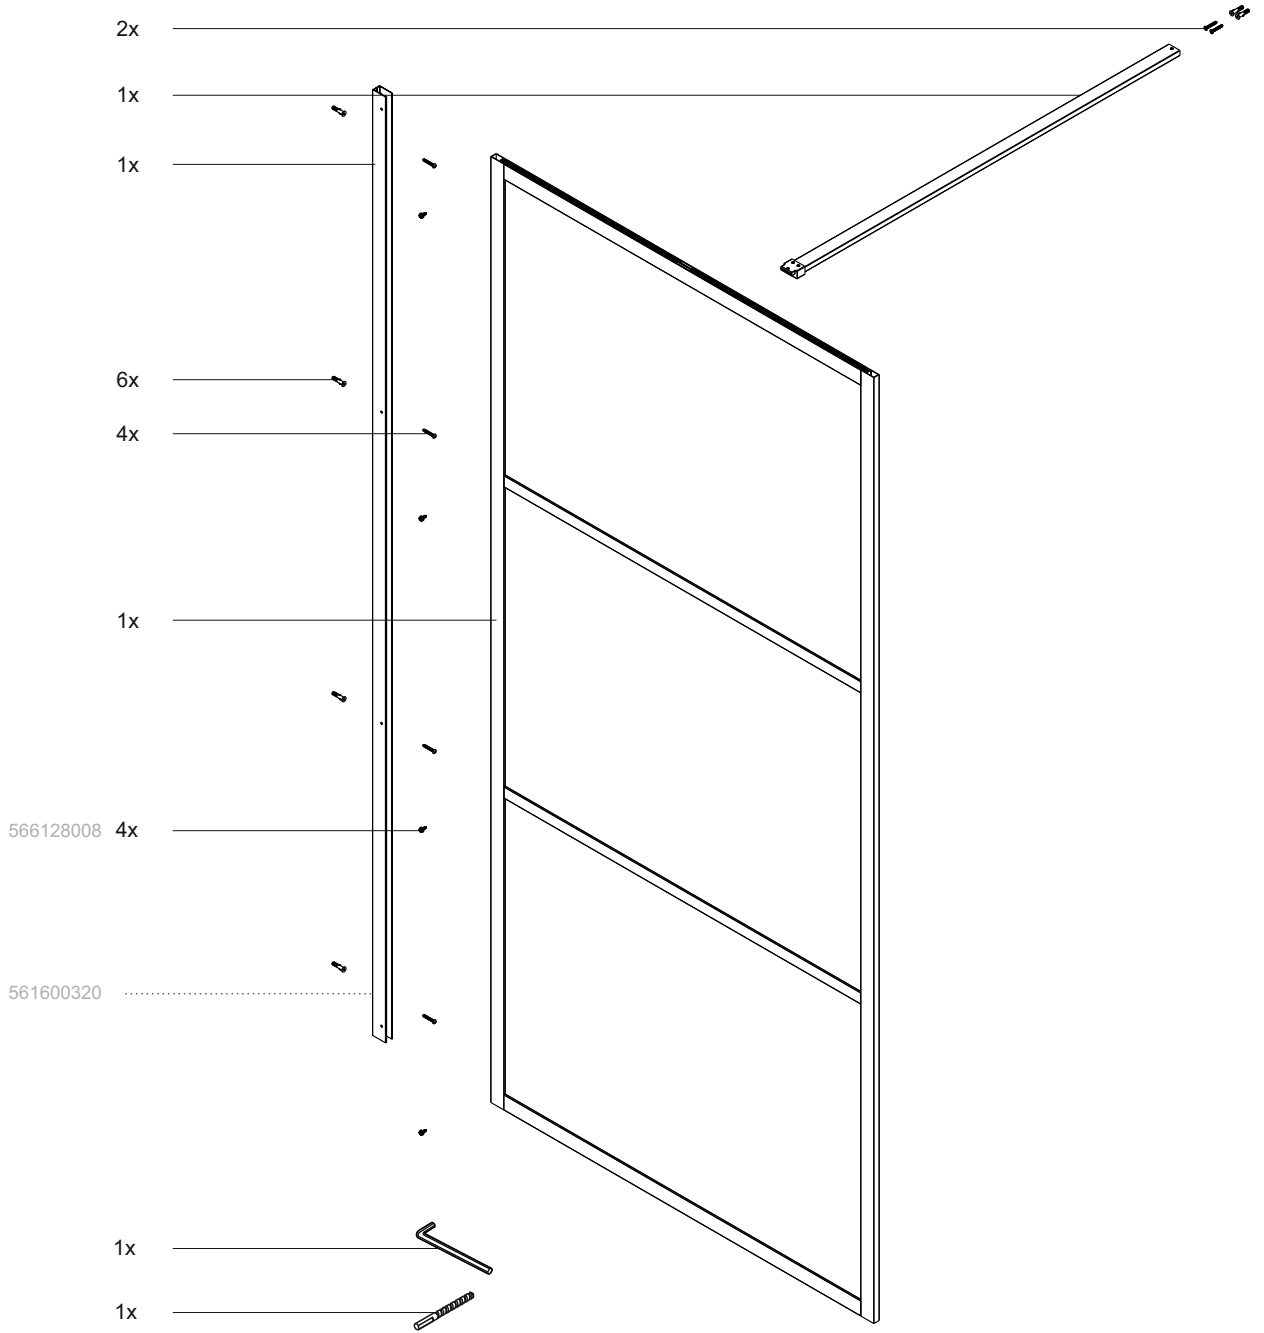

2x	6x	4x	4x
			

(888mm ~ 898mm)
(988mm ~ 998mm)
(1188mm ~ 1198mm)
(1388mm ~ 1398mm)

GB401

(888mm ~ 898mm)
(988mm ~ 998mm)
(1188mm ~ 1198mm)
(1388mm ~ 1398mm)

GB404

01

- Aluminium bars on the outside.
- Aluminium strips aan de buitenkant.
- Aluminiumgriffe an der Außenseite.
- Barres d'aluminium à l'extérieur.
- Hliníkové lišty na venkovní straně.
- Pręty aluminiowe na zewnątrz.
- Aluminium rudak kívülről.
- Алюминиевые решетки на внешней стороне.