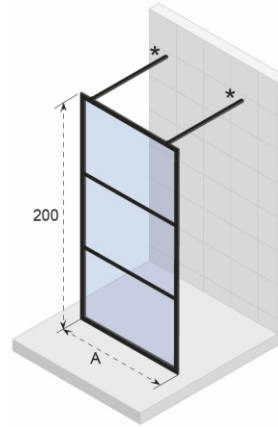

2x	6x	4x	4x
			

(888mm ~ 898mm)
(988mm ~ 998mm)
(1188mm ~ 1198mm)
(1388mm ~ 1398mm)

GB401

(888mm ~ 898mm)
(988mm ~ 998mm)
(1188mm ~ 1198mm)
(1388mm ~ 1398mm)

GB404

01

- Aluminium bars on the outside.
- Aluminium strips aan de buitenkant.
- Aluminiumgriffe an der Außenseite.
- Barres d'aluminium à l'extérieur.
- Hliníkové lišty na venkovní straně.
- Pręty aluminiowe na zewnątrz.
- Aluminium rudak kívülről.
- Алюминиевые решетки на внешней стороне.