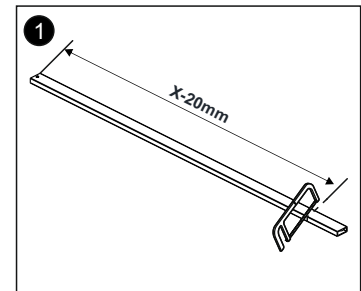

2x	6x	4x	4x
			

(888mm ~ 898mm)
(988mm ~ 998mm)
(1188mm ~ 1198mm)
(1388mm ~ 1398mm)

GB401

(888mm ~ 898mm)
(988mm ~ 998mm)
(1188mm ~ 1198mm)
(1388mm ~ 1398mm)

GB404

01

- Aluminium bars on the outside.
- Aluminium strips aan de buitenkant.
- Aluminiumgriffe an der Außenseite.
- Barres d'aluminium à l'extérieur.
- Hliníkové lišty na venkovní straně.
- Pręty aluminiowe na zewnątrz.
- Aluminium rudak kívülről.
- Алюминиевые решетки на внешней стороне.