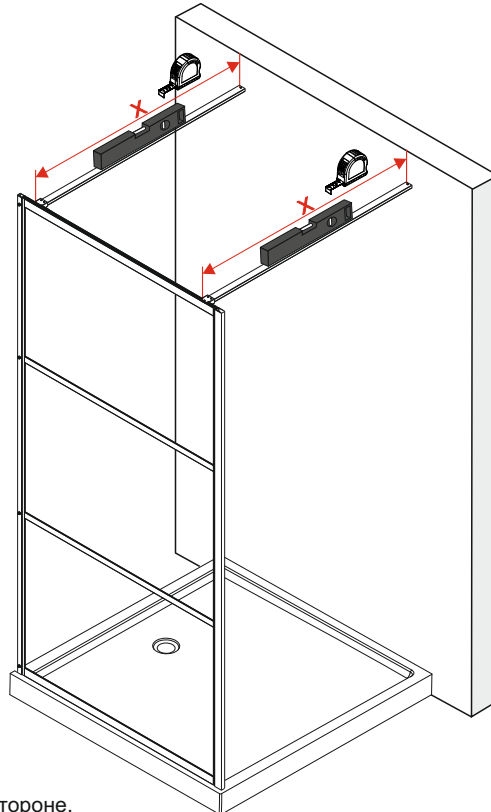

2x	6x	4x	4x
			

(888mm ~ 898mm)
(988mm ~ 998mm)
(1188mm ~ 1198mm)
(1388mm ~ 1398mm)

GB401

(888mm ~ 898mm)
(988mm ~ 998mm)
(1188mm ~ 1198mm)
(1388mm ~ 1398mm)

GB404

01

- Aluminium bars on the outside.
- Aluminium strips aan de buitenkant.
- Aluminiumgriffe an der Außenseite.
- Barres d'aluminium à l'extérieur.
- Hliníkové lišty na venkovní straně.
- Pręty aluminiowe na zewnątrz.
- Aluminium rudak kívülről.
- Алюминиевые решетки на внешней стороне.