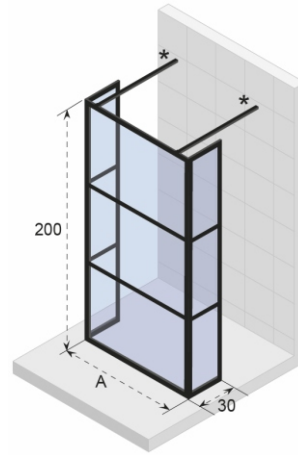

2x	6x	4x	4x
			

(888mm ~ 898mm)
(988mm ~ 998mm)
(1188mm ~ 1198mm)
(1388mm ~ 1398mm)

GB401

(888mm ~ 898mm)
(988mm ~ 998mm)
(1188mm ~ 1198mm)
(1388mm ~ 1398mm)

GB404

01

- Aluminium bars on the outside.
- Aluminium strips aan de buitenkant.
- Aluminiumgriffe an der Außenseite.
- Barres d'aluminium à l'extérieur.
- Hliníkové lišty na venkovní straně.
- Pręty aluminiowe na zewnątrz.
- Aluminium rudak kívülről.
- Алюминиевые решетки на внешней стороне.

02

03

1x

2x

4x

4x

04

05