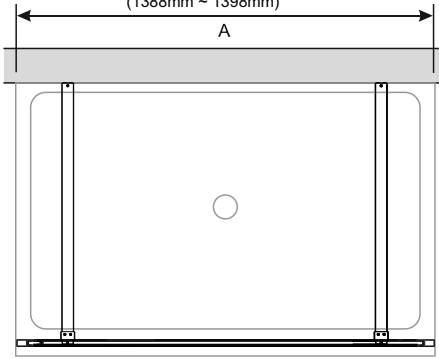

2x	6x	4x	4x
			

(888mm ~ 898mm)
(988mm ~ 998mm)
(1188mm ~ 1198mm)
(1388mm ~ 1398mm)

GB401

(888mm ~ 898mm)
(988mm ~ 998mm)
(1188mm ~ 1198mm)
(1388mm ~ 1398mm)

GB404

01

- Aluminium bars on the outside.
- Aluminium strips aan de buitenkant.
- Aluminiumgriffe an der Außenseite.
- Barres d'aluminium à l'extérieur.
- Hliníkové lišty na venkovní straně.
- Pręty aluminiowe na zewnątrz.
- Aluminium rudak kívülről.
- Алюминиевые решетки на внешней стороне.