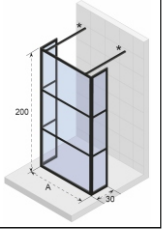

2x	6x	4x	4x
			

(888mm ~ 898mm)
(988mm ~ 998mm)
(1188mm ~ 1198mm)
(1388mm ~ 1398mm)

GB401

(888mm ~ 898mm)
(988mm ~ 998mm)
(1188mm ~ 1198mm)
(1388mm ~ 1398mm)

GB404

01

- Aluminium bars on the outside.
- Aluminium strips aan de buitenkant.
- Aluminiumgriffe an der Außenseite.
- Barres d'aluminium à l'extérieur.
- Hliníkové lišty na venkovní straně.
- Pręty aluminiowe na zewnątrz.
- Aluminium rudak kívülről.
- Алюминиевые решетки на внешней стороне.

02

03

1x

2x

4x

4x

04

05