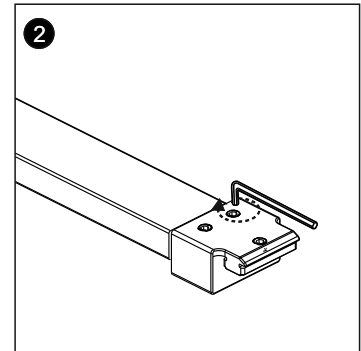

2x	6x	4x	4x
			

(888mm ~ 898mm)
(988mm ~ 998mm)
(1188mm ~ 1198mm)
(1388mm ~ 1398mm)

GB401

(888mm ~ 898mm)
(988mm ~ 998mm)
(1188mm ~ 1198mm)
(1388mm ~ 1398mm)

GB404

01

- Aluminium bars on the outside.
- Aluminium strips aan de buitenkant.
- Aluminiumgriffe an der Außenseite.
- Barres d'aluminium à l'extérieur.
- Hliníkové lišty na venkovní straně.
- Pręty aluminiowe na zewnątrz.
- Aluminium rudak kívülről.
- Алюминиевые решетки на внешней стороне.