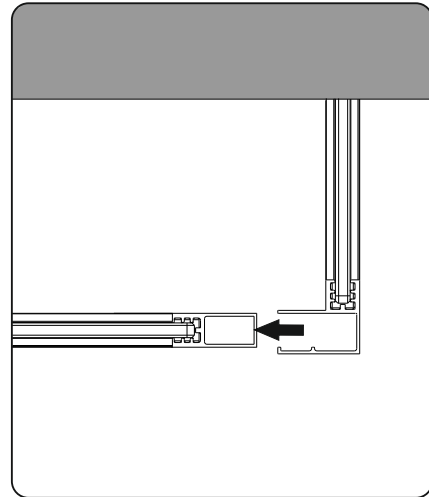

2x	6x	4x	4x
			

(888mm ~ 898mm)
(988mm ~ 998mm)
(1188mm ~ 1198mm)
(1388mm ~ 1398mm)

GB401

(888mm ~ 898mm)
(988mm ~ 998mm)
(1188mm ~ 1198mm)
(1388mm ~ 1398mm)

GB404

01

- Aluminium bars on the outside.
- Aluminium strips aan de buitenkant.
- Aluminiumgriffe an der Außenseite.
- Barres d'aluminium à l'extérieur.
- Hliníkové lišty na venkovní straně.
- Pręty aluminiowe na zewnątrz.
- Aluminium rudak kívülről.
- Алюминиевые решетки на внешней стороне.

02

03

1x

2x

4x

4x

04

05