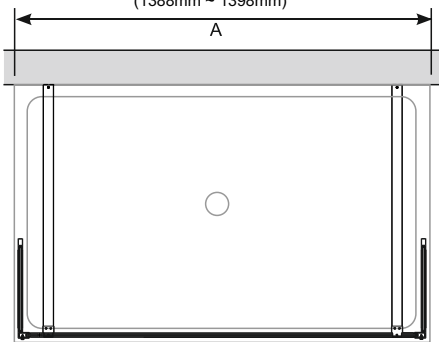

2x	6x	4x	4x
			

(888mm ~ 898mm)
(988mm ~ 998mm)
(1188mm ~ 1198mm)
(1388mm ~ 1398mm)

GB401

(888mm ~ 898mm)
(988mm ~ 998mm)
(1188mm ~ 1198mm)
(1388mm ~ 1398mm)

GB404

01

- Aluminium bars on the outside.
- Aluminium strips aan de buitenkant.
- Aluminiumgriffe an der Außenseite.
- Barres d'aluminium à l'extérieur.
- Hliníkové lišty na venkovní straně.
- Pręty aluminiowe na zewnątrz.
- Aluminium rudak kívülről.
- Алюминиевые решетки на внешней стороне.