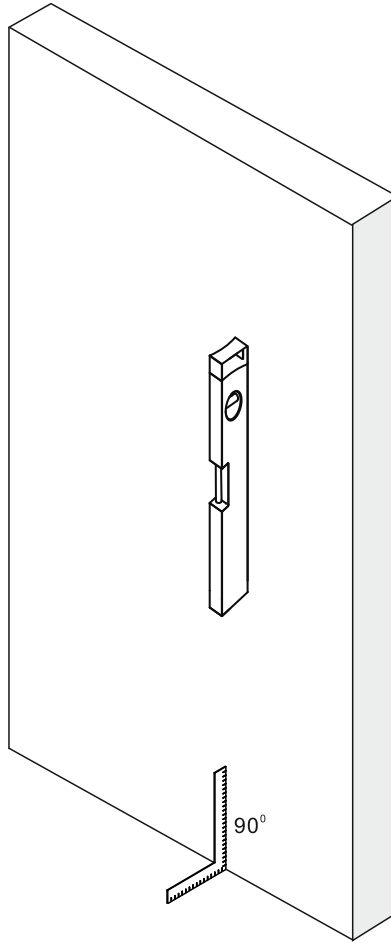

RIHO

GB401

GB404

GRID

GB401 / GB404

Installatiehandleiding | Installation manual | Manuel d'installation |
Montageanleitung | Návod k instalaci | Instrukcja instalacji |
Telepítési kézikönyv | Руководство по установке

2x	6x	4x	4x
			

(888mm ~ 898mm)
(988mm ~ 998mm)
(1188mm ~ 1198mm)
(1388mm ~ 1398mm)

GB401

(888mm ~ 898mm)
(988mm ~ 998mm)
(1188mm ~ 1198mm)
(1388mm ~ 1398mm)

GB404

01

- Aluminium bars on the outside.
- Aluminium strips aan de buitenkant.
- Aluminiumgriffe an der Außenseite.
- Barres d'aluminium à l'extérieur.
- Hliníkové lišty na venkovní straně.
- Pręty aluminiowe na zewnątrz.
- Aluminium rudak kívülről.
- Алюминиевые решетки на внешней стороне.

02

03

1x

2x

4x

4x

04

05