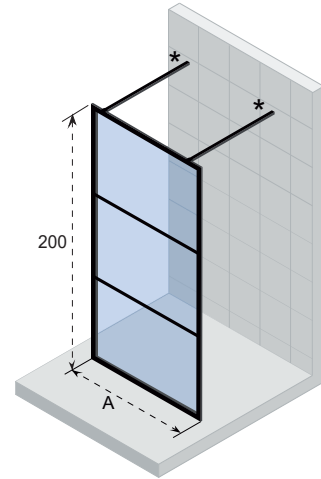

GRID GB401

Grid is een matzwarte douchewanden en -deuren serie met een industriële uitstraling. Het glas is volledig ingesloten in profielen. Deze profielen zijn gemaakt van gepoedercoat aluminium. Grid is eenvoudig te installeren en heeft een hoge stabiliteit. Het glas wordt in drie vlakken verdeeld door horizontale metalen stroken die alleen aan de buitenkant worden geplaatst. Het glas aan de binnenzijde is van een maskerende opdruk voorzien, wat het makkelijker maakt om schoon te houden. De deur draait in beide richtingen.

Vaste wand voor inloopdouche, inclusief 2 stabilisatiestangen.

Gehard glas met Riho Shield

Dikte van het glas is 6 mm

CE goedgekeurd, volgens EN12150-1

Het is mogelijk om te combineren of andere opstellingen te creëren door middel van een apart verkrijgbaar H-profiel

Artikel nummer	H x B (cm)	A	Glas (mm)
GB3090000	200 x 90	88,2	6
GB3100000	200 x 100	98,2	6
GB3120000	200 x 120	118,2	6
GB3140000	200 x 140	138,2	6

* Standaard 100cm stabilisatiestang is inbegrepen, 160cm versie is separaat verkrijgbaar.