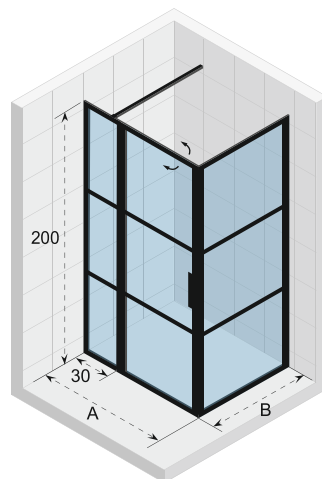

GRID GB203

Grid is een matzwarte douchewanden en -deuren serie met een industriële uitstraling. Het glas is volledig ingesloten in profielen. Deze profielen zijn gemaakt van gepoedercoat aluminium. Grid is eenvoudig te installeren en heeft een hoge stabiliteit. Het glas wordt in drie vlakken verdeeld door horizontale metalen stroken die alleen aan de buitenkant worden geplaatst. Het glas aan de binnenzijde is van een maskerende opdruk voorzien, wat het makkelijker maakt om schoon te houden. De deur draait in beide richtingen.

Twee vaste wanden (1x 30 cm breed) gecombineerd met een deur, naar binnen en buiten te openen. De scharnierzijde van de deur is omkeerbaar.

Gehard glas met Riho Shield

Dikte van het glas is 6 mm

Het profiel op de bodem functioneert als een dam tegen spetters water op de douchevloer of -bak

Magnetische sluiting op de deur

Deur met lift systeem

De onderdelen zijn omkeerbaar

Links = rechts (scharnier zijde is omkeerbaar)

Het is mogelijk om te combineren of andere opstellingen te creëren door middel van een apart verkrijgbaar H-profiel

CE goedgekeurd, volgens EN12150-1

Artikel nummer	H x B x D (cm)	A (cm)	B (cm)	Glas (mm)
GB2110080	200 x 110 x 80	108,1 - 110,9	78,8 - 80,2	6
GB2110090	200 x 110 x 90	108,1 - 110,9	88,8 - 90,2	6
GB2110100	200 x 110 x 100	108,1 - 110,9	98,8 - 100,2	6
GB2120080	200 x 120 x 80	118,1 - 120,9	78,8 - 80,2	6
GB2120090	200 x 120 x 90	118,1 - 120,9	88,8 - 90,2	6
GB2120100	200 x 120 x 100	118,1 - 120,9	98,8 - 100,2	6
GB2130080	200 x 130 x 80	128,1 - 130,9	78,8 - 80,2	6
GB2130090	200 x 130 x 90	128,1 - 130,9	88,8 - 90,2	6
GB2130100	200 x 130 x 100	128,1 - 130,9	98,8 - 100,2	6