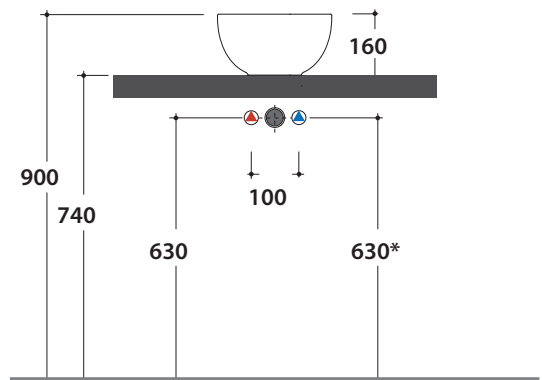

* Per rubinetto su piano / *For taps mounted on counter top*

Cod. **FI024BI**

Piletta a scarico libero con tappo in ceramica per lavabi senza troppo pieno. Peso 0,5 Kg
Valve drain with ceramic top for basins without overflow. Weight 0,5 Kg

Cod. **FI024CR**

Piletta cromata a scarico libero per lavabi senza troppo pieno. Peso 0,5 Kg
Chromed valve drain for basins without overflow. Weight 0,5 Kg