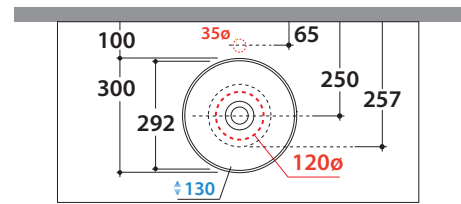

T-EDGE LAVABO B6T30BI

CE EN 14688:2015

GLOBO

Lavabo abbinabile con Arredo Wood
It can be combined with Arredo Wood furniture

Bagno di Colore

GLOBOTHIN®

Le Pietre

Cod. **B6R30BI**

Lavabo Ø 30 h16 cm. Installazione da appoggio. Peso 5 Kg
Basin Ø 30 h16 cm. Sit-on installation. Weight 5 Kg