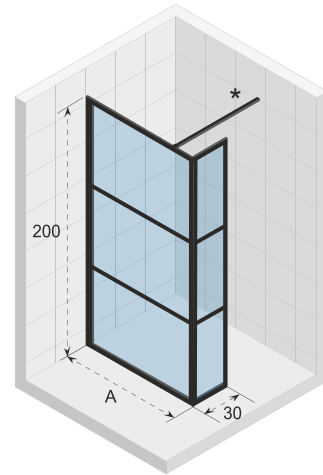

GRID GB402

Grid is een matzwarte douchewanden en -deuren serie met een industriële uitstraling. Het glas is volledig ingesloten in profielen. Deze profielen zijn gemaakt van gepoedercoat aluminium. Grid is eenvoudig te installeren en heeft een hoge stabiliteit. Het glas wordt in drie vlakken verdeeld door horizontale metalen stroken die alleen aan de buitenkant worden geplaatst. Het glas aan de binnenzijde is van een maskerende opdruk voorzien, wat het makkelijker maakt om schoon te houden. De deur draait in beide richtingen.

Twee vaste wanden (1x 30 cm breed) voor inloofdouche.

Gehard glas met Riho Shield

De onderdelen zijn omkeerbaar

Dikte van het glas is 6 mm

CE goedgekeurd, volgens EN12150-1

Het is mogelijk om te combineren of andere opstellingen te creëren door middel van een apart verkrijgbaar H-profiel

Artikel nummer	H x B (cm)	A (cm)	Glas (mm)
G004037121	200 x 90	88,8 - 89,8	6
G004038121	200 x 100	98,8 - 99,8	6
G004039121	200 x 120	118,8 - 119,8	6
G004040121	200 x 140	138,8 - 139,8	6

* standard 100cm stabilisation bar is included, 160cm version is separate available.

Optioneel aan te schaffen

Data onder voorbehoud van wijzigingen