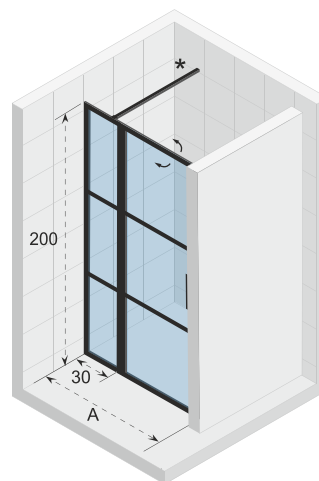

Het is mogelijk om te combineren of andere opstellingen te creëren door middel van een apart verkrijgbaar H-profiel

Magnetische sluiting op de deur

CE goedgekeurd, volgens EN12150-1

| Artikel nummer    | H x B (cm) | A (cm)       | Glas (mm) |
|-------------------|------------|--------------|-----------|
| <b>G004001121</b> | 200 x 80   | 78,3 - 80,7  | 6         |
| <b>G004002121</b> | 200 x 90   | 88,3 - 90,7  | 6         |
| <b>G004003121</b> | 200 x 100  | 98,3 - 100,7 | 6         |

Vaste wand (30 cm breed) met nisdeur, naar binnen en buiten te openen. De scharnierzijde van de deur is omkeerbaar.

Gehard glas met Riho Shield

Dikte van het glas is 6 mm

Het profiel op de bodem functioneert als een dam tegen spetters water op de douchevloer of -bak