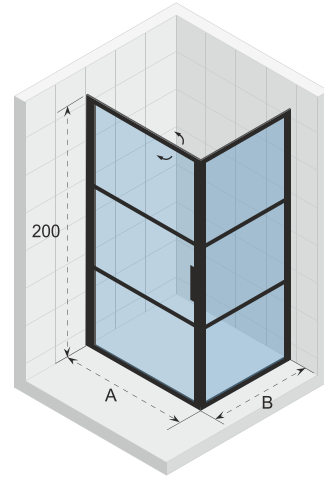

GRID GB201

Grid is een matzwarte douchewanden en -deuren serie met een industriële uitstraling. Het glas is volledig ingesloten in profielen. Deze profielen zijn gemaakt van gepoedercoat aluminium. Grid is eenvoudig te installeren en heeft een hoge stabiliteit. Het glas wordt in drie vlakken verdeeld door horizontale metalen stroken die alleen aan de buitenkant worden geplaatst. Het glas aan de binnenzijde is van een maskerende opdruk voorzien, wat het makkelijker maakt om schoon te houden. De deur draait in beide richtingen.

Vaste wand gecombineerd met een deur, naar binnen en buiten te openen. De scharnierzijde van de deur is omkeerbaar.

Gehard glas met Riho Shield

Dikte van het glas is 6 mm

Het profiel op de bodem functioneert als een dam tegen spetters water op de douchevloer of -bak

Magnetische sluiting op de deur

Deur met lift systeem

De onderdelen zijn omkeerbaar

Links = rechts (scharnier zijde is omkeerbaar)

Het is mogelijk om te combineren of andere opstellingen te creëren door middel van een apart verkrijgbaar H-profiel

CE goedgekeurd, volgens EN12150-1

Artikel nummer	H x B x D (cm)	A (cm)	B (cm)	Glas (mm)
G004007121	200 x 80 x 80	77,9 - 80,7	78,8 - 80,2	6
G004008121	200 x 80 x 90	77,9 - 80,7	88,8 - 90,2	6
G004009121	200 x 80 x 100	77,9 - 80,7	98,8 - 100,2	6
G004010121	200 x 90 x 80	87,9 - 90,7	78,8 - 80,2	6
G004011121	200 x 90 x 90	87,9 - 90,7	88,8 - 90,2	6
G004012121	200 x 90 x 100	87,9 - 90,7	98,8 - 100,2	6
G004013121	200 x 100 x 80	97,9 - 100,7	78,8 - 80,2	6
G004014121	200 x 100 x 90	97,9 - 100,7	88,8 - 90,2	6
G004015121	200 x 100 x 100	97,9 - 100,7	98,8 - 100,2	6

Optioneel aan te schaffen

Data onder voorbehoud van wijzigingen