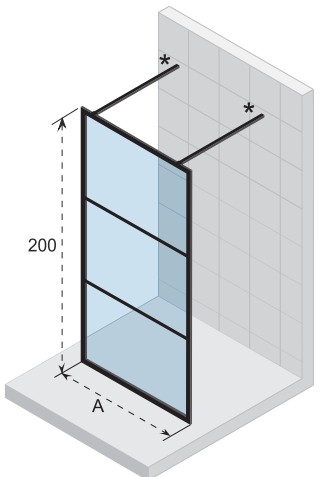

GB401

Walk-through