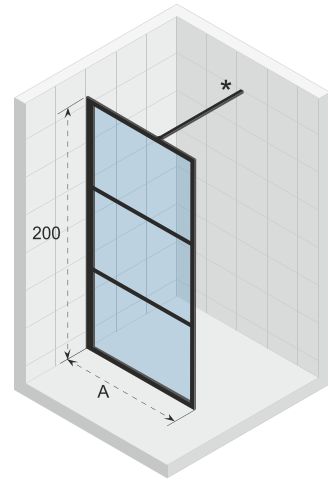

GRID GB400

Grid is een matzwarte douchewanden en -deuren serie met een industriële uitstraling. Het glas is volledig ingesloten in profielen. Deze profielen zijn gemaakt van gepoedercoat aluminium. Grid is eenvoudig te installeren en heeft een hoge stabiliteit. Het glas wordt in drie vlakken verdeeld door horizontale metalen stroken die alleen aan de buitenkant worden geplaatst. Het glas aan de binnenzijde is van een maskerende opdruk voorzien, wat het makkelijker maakt om schoon te houden. De deur draait in beide richtingen.

Vaste wand voor inloofdouche.

Gehard glas met Riho Shield

De onderdelen zijn omkeerbaar

Dikte van het glas is 6 mm

Links = rechts (scharnier zijde is omkeerbaar)

Het is mogelijk om te combineren of andere opstellingen te creëren door middel van een apart verkrijgbaar H-profiel

CE goedgekeurd, volgens EN12150-1

Artikel nummer	H x B (cm)	A (cm)	Glas (mm)
G004025121	200 x 90	88,8 - 89,8	6
G004026121	200 x 100	98,8 - 99,8	6
G004027121	200 x 120	118,8 - 119,8	6
G004028121	200 x 140	138,8 - 139,8	6

* Standaard 100cm stabilisatiestang is inbegrepen, 160cm versie is separaat verkrijgbaar.

Optioneel aan te schaffen

Data onder voorbehoud van wijzigingen