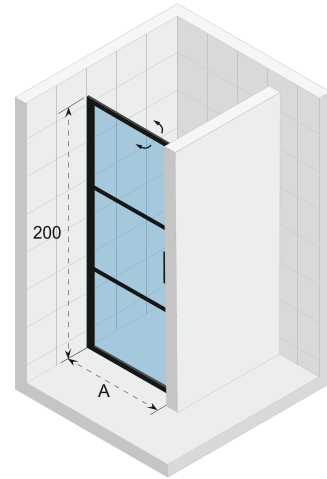

GRID GB101

Grid is een matzwarte douchewanden en -deuren serie met een industriële uitstraling. Het glas is volledig ingesloten in profielen. Deze profielen zijn gemaakt van gepoedercoat aluminium. Grid is eenvoudig te installeren en heeft een hoge stabiliteit. Het glas wordt in drie vlakken verdeeld door horizontale metalen stroken die alleen aan de buitenkant worden geplaatst. Het glas aan de binnenzijde is van een maskerende opdruk voorzien, wat het makkelijker maakt om schoon te houden. De deur draait in beide richtingen.

Nisdeur die zowel naar de binnenkant als de buitenkant opent. De scharnierzijde van de deur.

Gehard glas met Riho Shield

De onderdelen zijn omkeerbaar

Dikte van het glas is 6 mm

Deur met lift systeem

Het profiel op de bodem functioneert als een dam tegen spetters water op de douchevloer of -bak

Het is mogelijk om te combineren of andere opstellingen te creëren door middel van een apart verkrijgbaar H-profiel

Magnetische sluiting op de deur

CE goedgekeurd, volgens EN12150-1

Artikel nummer	H x B (cm)	A (cm)	Glas (mm)
GB1080000	200 x 80	78,3 - 80,7	6
GB1090000	200 x 90	88,3 - 90,7	6
GB1100000	200 x 100	98,3 - 100,7	6