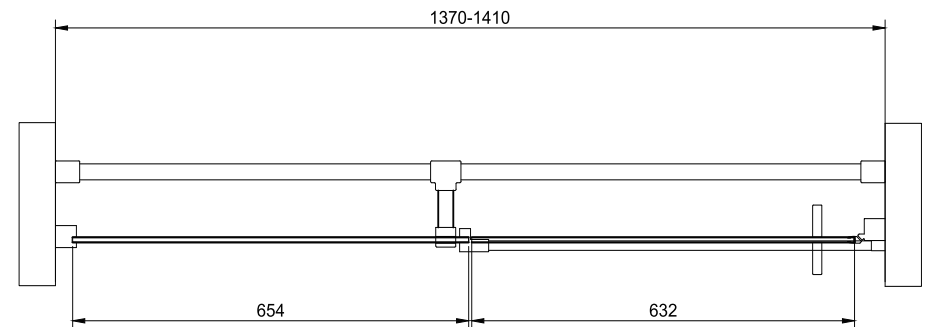

Montage Handleiding
Serie ST05300

Enkele deur serie ST05300

VAN RIJN PRODUCTS

ST05300140

- TIMELESS
- SPIEGEL
- HELDER GLAS
- SATIJN GLAS
- MIRASTAR GLAS
- OPTI WHITE GLAS
- CREPI GLAS
- GESTRAALD GLAS
- MASTERRAY
- MASTERCARRE
- MASTERLIGNE
- GRIJS ROOKGLAS
- BRONS ROOKGLAS