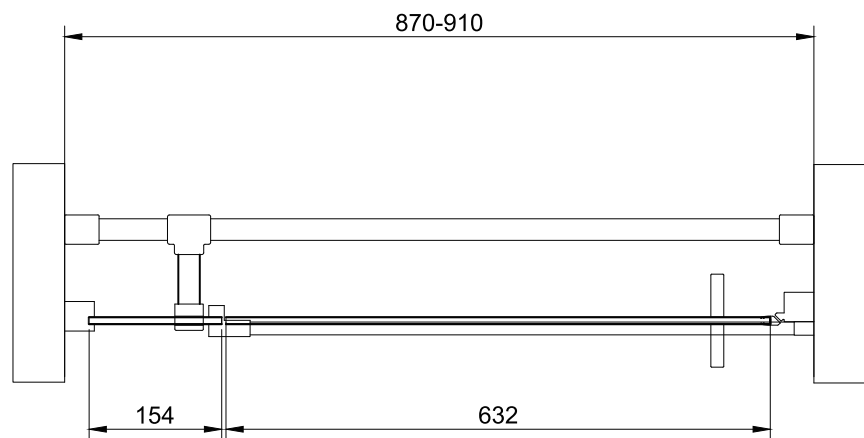

ST0530090

- ☐ TIMELESS
- ☐ SPIEGEL
- ☒ HELDER GLAS
- ☐ SATIEN GLAS
- ☐ MIRASTAR GLAS
- ☐ OPTI WHITE GLAS
- ☐ CREPI GLAS
- ☐ GESTRAALD GLAS
- ☐ MASTERRAY
- ☐ MASTERCARRE
- ☐ MASTERPOINT
- ☐ MASTERLIGNE
- ☐ GRIJS ROOKGLAS
- ☐ BRONS ROOKGLAS

- ☐ VOORZIJDE
- ☐ ACHTERZIJDE
- ☐ VOORZIJDE
- ☐ ACHTERZIJDE
- ☐ SPIEGELZIJDE VOORZIJDE
- ☐ BEDRUKT VOORZIJDE
- ☐ VOORZIJDE
- ☐ ACHTERZIJDE

- ☐ CLEARSHIELD
- ☐ VOORZIJDE
- ☐ ACHTERZIJDE

CE-keurmerk onder

Molendijk Noord 53 T: +31(0)548 - 515640
7461 PJ Rijssen info@vanrijnproducts.nl

Aantal: 1	Leverdatum:	Ordernummer: ST0530090	Getekend: MZ

- ☒ Check BESLAGTYPE
- ☐ Check GLASTYPE
- ☐ Check GLASMAAT
- ☐ Check SCHUINING / SPARING