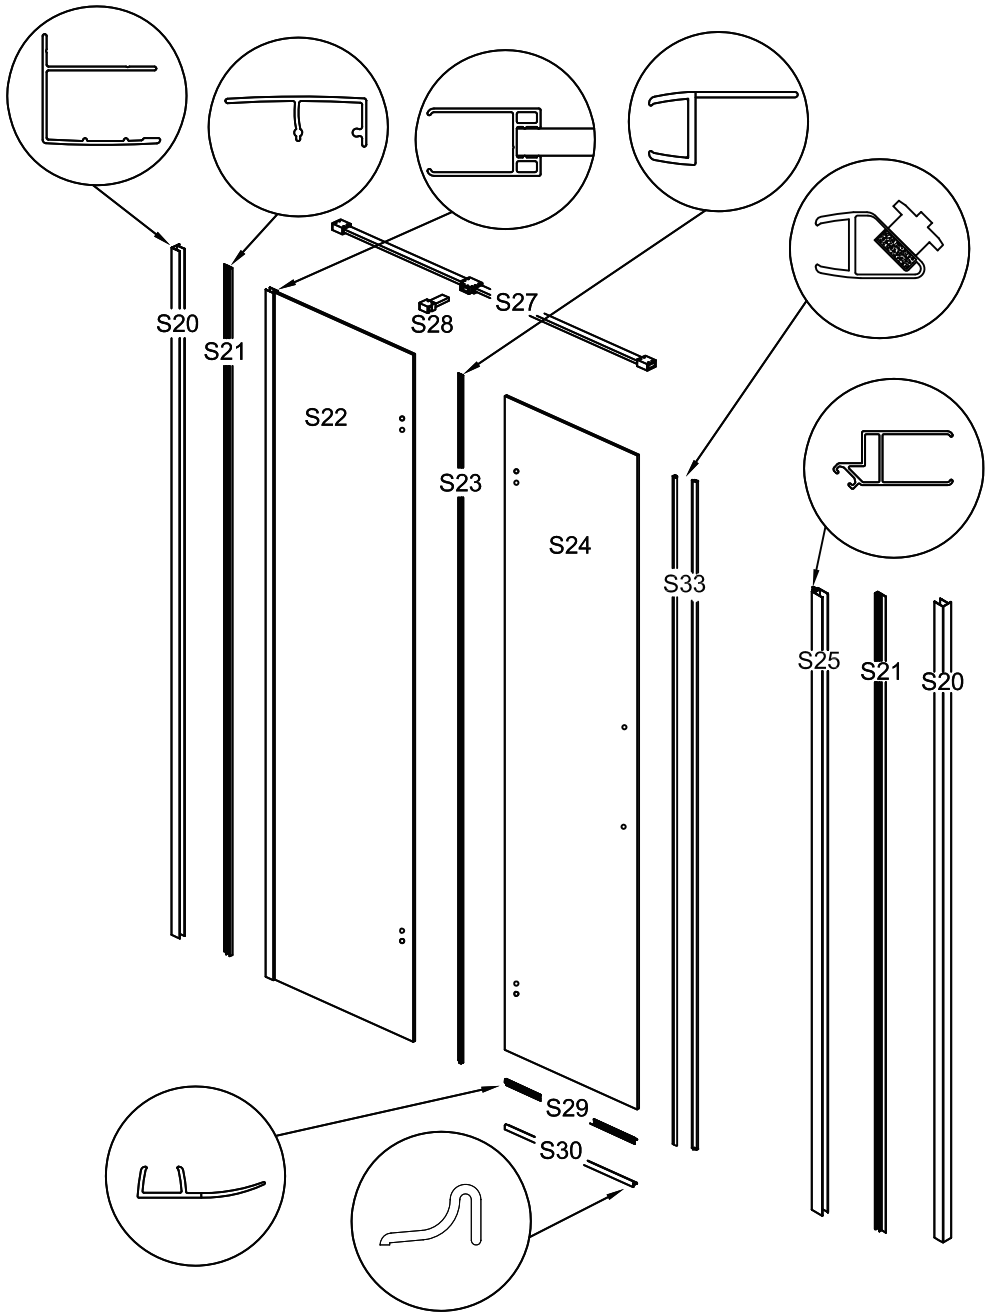

ST05300100