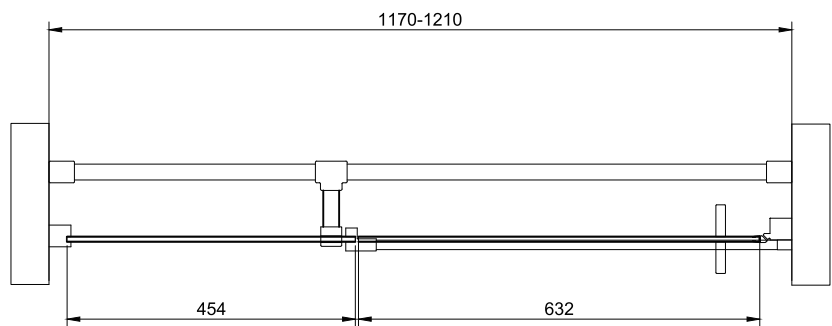

ST05300120

- ☐ TIMELESS
- ☐ SPIEGEL
- ☒ HELDER GLAS
- ☐ SATIYN GLAS
- ☐ MIRASTAR GLAS
- ☐ OPTI WHITE GLAS
- ☐ CREPI GLAS
- ☐ GESTRAALD GLAS
- ☐ MASTERRAY
- ☐ MASTERCARRE
- ☐ MASTERPOINT
- ☐ MASTERLIGNE
- ☐ GRIJS ROOKGLAS
- ☐ BRONS ROOKGLAS

- ☐ VOORZIJD
- ☐ ACHTERZIJD

- ☐ CLEARSHIELD
- ☐ VOORZIJD
- ☐ ACHTERZIJD

VAN RIJN PRODUCTS
Molendijk Noord 53 T: +31(0)548 - 515640
7461 PJ Rijssen info@vanrijnproducts.nl

CE-keurmerk onder

Aantal:	Leverdatum:	Ordernummer:	Getekend:
1		ST05300120	MZ

- ☒ Check BESLAGTYPE
- ☐ Check GLASTYPE
- ☐ Check GLASMAAT
- ☐ Check SCHUINING / SPARING