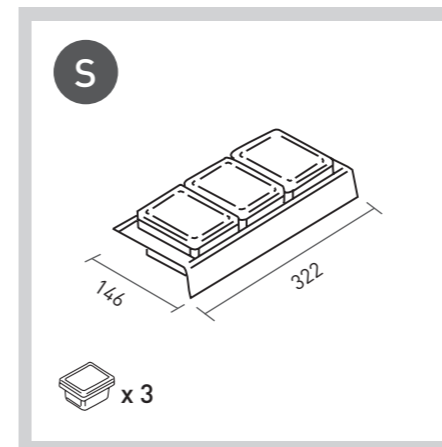

GREPEN

Gemakkelijk
en functioneel

De greeploze meubelen met een 45 graden greep of met een aluminium / houten keerlijst hebben uiteraard geen externe greep. Voor de meubelen uit de INK® collectie die wel met een greep geopend moeten worden heeft u een keuze uit een ronde of vierkante uitvoering; rvs, chroom of mat zwart poedercoat. De grepen zijn een eigen ontwerp van INK®, speciaal ontwikkeld in de stijl van de meubelen. Alle grepen zijn naar wens te positioneren op het meubel.

LADE-VERDELING

Overzichtelijk
en opgeruimd

Het interieur van de lade is uit te breiden met een kunststof ladeverdeling voor het ordelijk opbergen van kleine voorwerpen. Het softclosing ladesysteem zorgt ervoor dat alle spullen op z'n plek blijven liggen en de lade ordelijk blijft. De standaard kleur van de lade-indeling is antraciet.

De mogelijkheden zijn afhankelijk van de breedte van de onderkast die wordt gekozen. Standaard zit bij elke set 2x een anti-slip mat voor in beide laden.