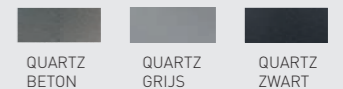

Wastafels van **quartz**:

- Dock
- Memento
- Topdeck