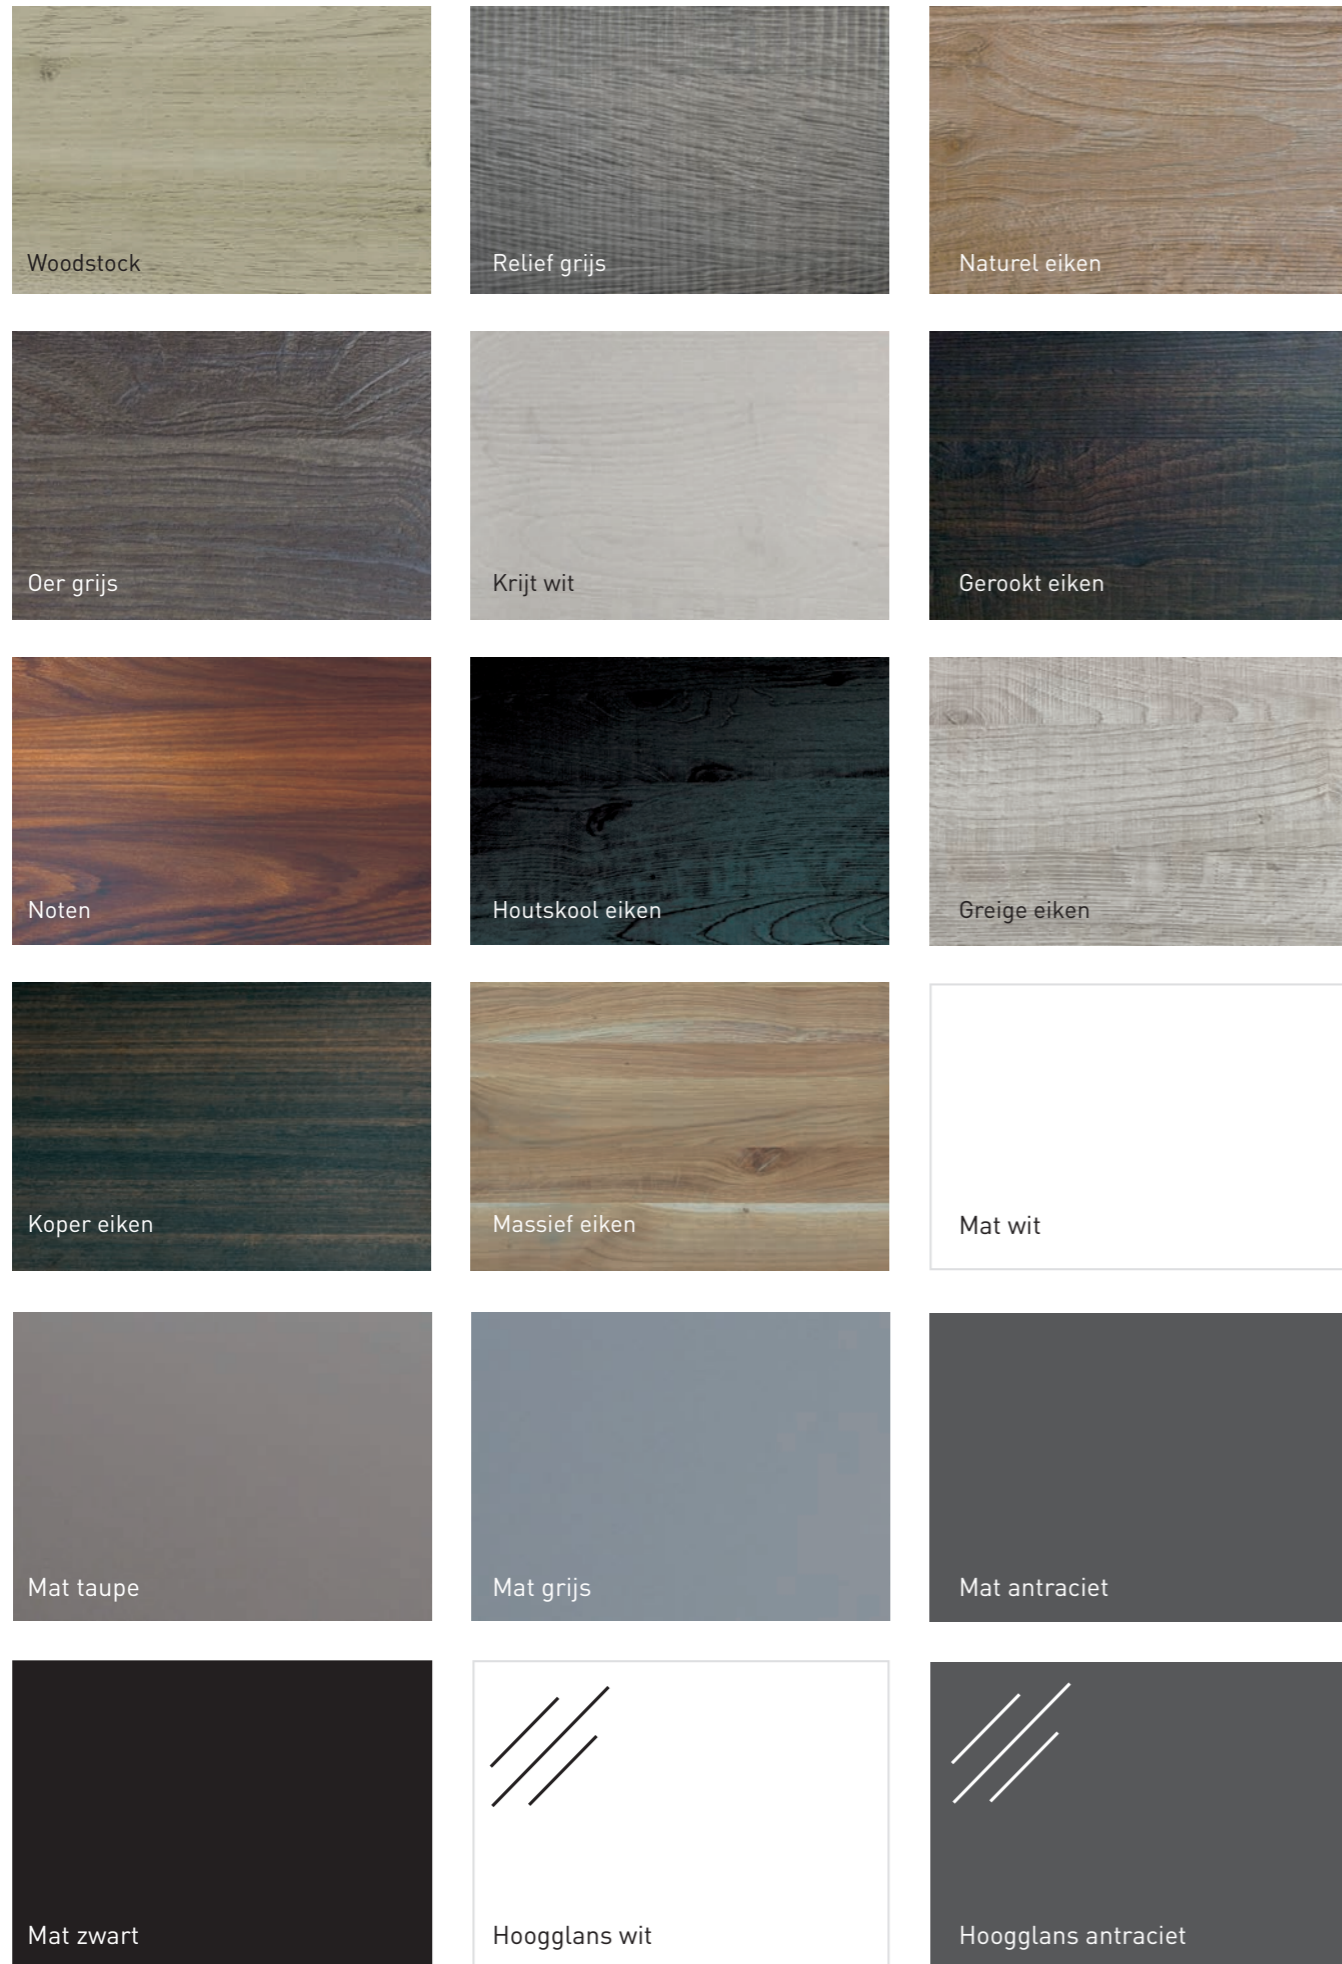

Linea planchet
36 x 7 x 7 cm
Te combineren met
plakspiegel 10 x 70
of 10 x 100

Note planchet
20 x 72 cm
Fonteinplanchet van staal
incl. 4 magneten en (rookglas)
spiegel 10 x 70 cm

Note planchet
36 x 72 cm
Fonteinplanchet van staal
incl. 4 magneten en (rookglas)
spiegel 10 x 70 cm

Note planchet
36 x 72 cm
Fonteinplanchet van staal
incl. 4 magneten en spiegel
rond Ø32 cm

Afgebeelde kleuren geven een indicatie van de werkelijkheid. Kleurstalen kunt u bekijken bij de INK®-dealers of aanvragen via info@sanibell.nl

Materiaal & onderhoud

Strak **POLYSTONE**

Polystone is een combinatie van vulmiddel en kunstmarmer waarbij de toplaag voorzien is van een polyester gelcoat in glans wit of mat wit. De gelcoat geeft een beschermende werking op de wastafel, waardoor de wastafel gemakkelijk schoon te maken is.

Kenmerken en onderhoud:

- Strakke en tijdloze vormgeving
- Beschermende glanzende/matte coating
- Schoonmaken met gebruikelijke milde huishoudmiddelen

Wastafels van **polystone**:

- Dock
- Memento
- Tablet
- Faktor
- Topdeck

Ambachtelijk **PORSELEIN**

De basis voor porselein bestaat uit volledig in de natuur voorkomende grondstoffen zoals klei en kwartszand en geven het materiaal zijn hardheid en kracht. Porseleinen wastafels zijn stoot- en slijtvast, breukbestendig en zeer duurzaam.

Kenmerken en onderhoud:

- Ambachtelijke vormgeving
- Geen onderhoud nodig
- Schoonmaken met gebruikelijke milde huishoudmiddelen

Wastafels van **porselein**:

- Unit
- Urban
- Unlimited
- United
- Ufo
- Topdeck

Stoer **QUARTZ**

Quartz is een door-en-door materiaal van het mineraal kwarts en bestaat uit een mix van hars en kleurstoffen. Quartz benadert de robuuste uitstraling van natuursteen. Vanuit de fabriek heeft het een beschermende coating gekregen.

Kenmerken en onderhoud:

- Benadert natuursteen
- Heeft een robuuste uitstraling
- Schoonmaken met gebruikelijke milde huishoudmiddelen
- Een onderhoudset is verkrijgbaar

Wastafels van **quartz**:

- Dock
- Memento
- Topdeck