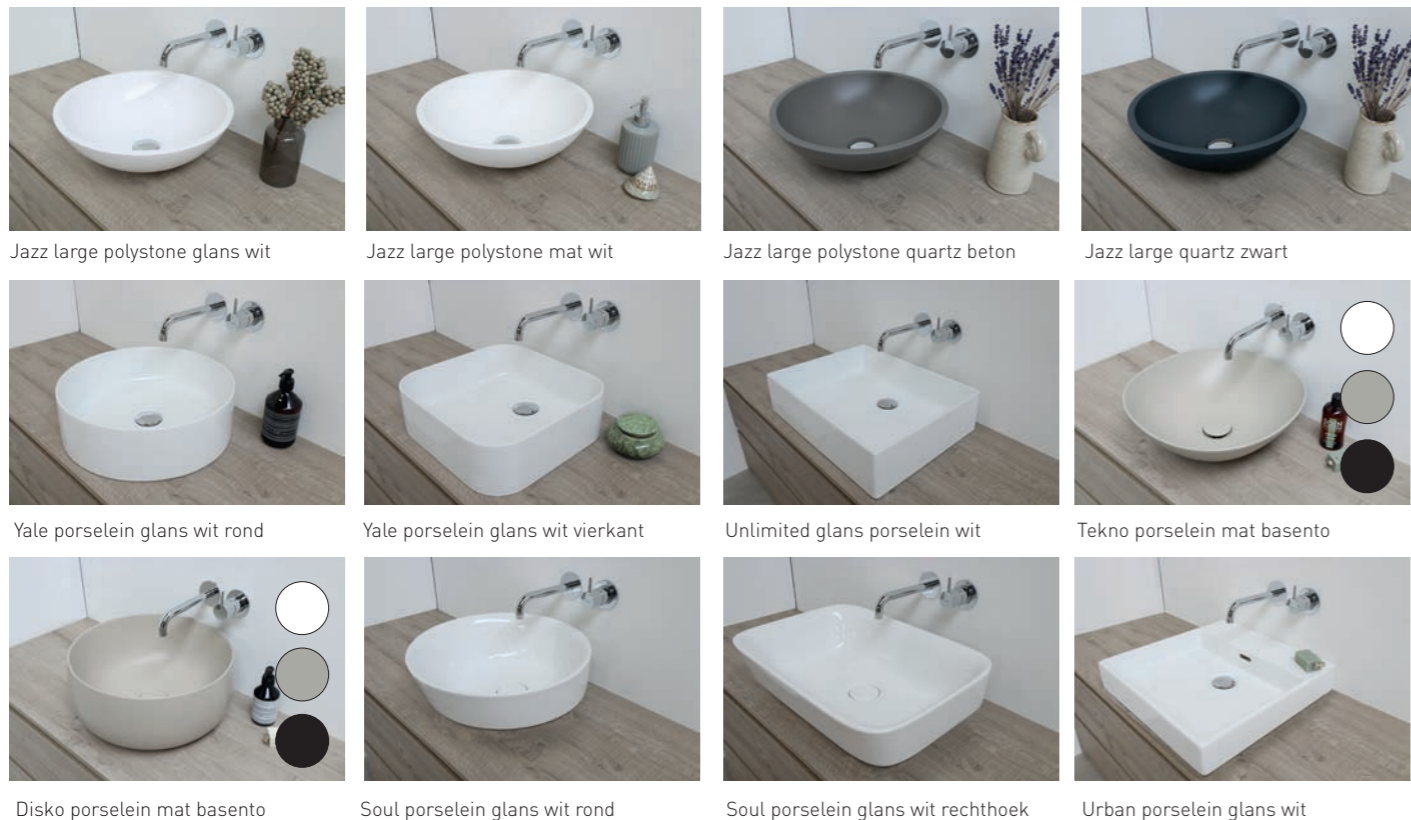

Wastafel: Jazz large Ø40 x 12 cm - mat wit
Onderkast: 2x Greeploos houten keerlijst 70 x 45 x 52 cm - noten
Afdekplaat: 140 x 45 x 2 - noten
Spiegel: Sp5 140 x 80 cm

Jazz large polystone glans wit

Jazz large polystone mat wit

Jazz large polystone quartz beton

Jazz large quartz zwart

Yale porselein glans wit rond

Yale porselein glans wit vierkant

Unlimited glans porselein wit

Tekno porselein mat basento

Disko porselein mat basento

Soul porselein glans wit rond

Soul porselein glans wit rechthoek

Urban porselein glans wit