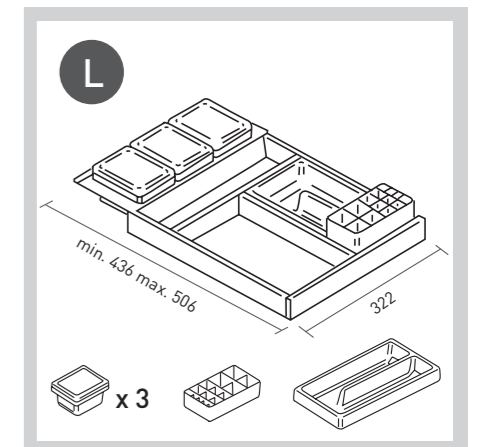

GREPEN

Gemakkelijk
en functioneel

De greeploze meubelen met een 45 graden greep of met een aluminium / houten keerlijst hebben uiteraard geen externe greep. Voor de meubelen uit de INK® collectie die wel met een greep geopend moeten worden heeft u een keuze uit een ronde of vierkante uitvoering; rvs, chroom of mat zwart poedercoat. De grepen zijn een eigen ontwerp van INK®, speciaal ontwikkeld in de stijl van de meubelen. Alle grepen zijn naar wens te positioneren op het meubel.

LADE-VERDELING

Overzichtelijk
en opgeruimd

Het interieur van de lade is uit te breiden met een kunststof ladeverdeling voor het ordelijk opbergen van kleine voorwerpen. Het softclosing ladesysteem zorgt ervoor dat alle spullen op z'n plek blijven liggen en de lade ordelijk blijft. De standaard kleur van de lade-indeling is antraciet.

De mogelijkheden zijn afhankelijk van de breedte van de onderkast die wordt gekozen. Standaard zit bij elke set 2x een anti-slip mat voor in beide laden.