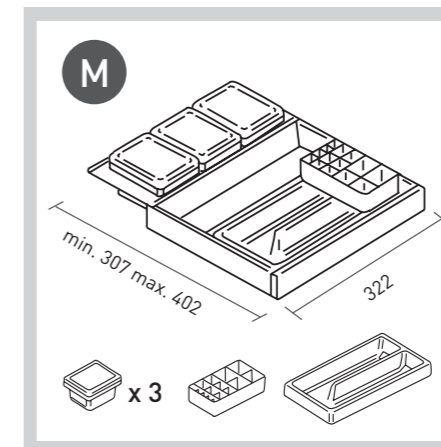

GREPEN

Gemakkelijk
en functioneel

De greeploze meubelen met een 45 graden greep of met een aluminium / houten keerlijst hebben uiteraard geen externe greep. Voor de meubelen uit de INK® collectie die wel met een greep geopend moeten worden heeft u een keuze uit een ronde of vierkante uitvoering; rvs, chroom of mat zwart poedercoat. De grepen zijn een eigen ontwerp van INK®, speciaal ontwikkeld in de stijl van de meubelen. Alle grepen zijn naar wens te positioneren op het meubel.

LADE-VERDELING

Overzichtelijk
en opgeruimd

Het interieur van de lade is uit te breiden met een kunststof ladeverdeling voor het ordelijk opbergen van kleine voorwerpen. Het softclosing ladesysteem zorgt ervoor dat alle spullen op z'n plek blijven liggen en de lade ordelijk blijft. De standaard kleur van de lade-indeling is antraciet.

De mogelijkheden zijn afhankelijk van de breedte van de onderkast die wordt gekozen. Standaard zit bij elke set 2x een anti-slip mat voor in beide laden.