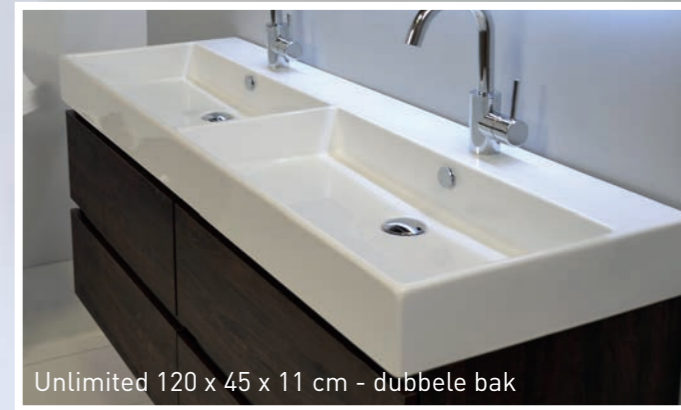

45 | UNLIMITED

Met **passie** voor **porselein**

De Unlimited is gemaakt van prachtig Italiaans porselein en verkrijgbaar in 6 breedtematen. Kortom, een praktische wastafel met de allure van een designmodel.

De Unlimited porseleinen wastafel is te combineren met alle ruime onderkasten van 45 cm diep. Maar met de Unlimited kan je nog iets extra. Deze wastafel is namelijk vrij op te hangen aan de muur. Daarmee creëert u nog meer ruimte in de badkamer en is daardoor slim te combineren met een enkele lade onderkast. De creatieve mogelijkheden met deze wastafel zijn inderdaad ongelimiteerd.