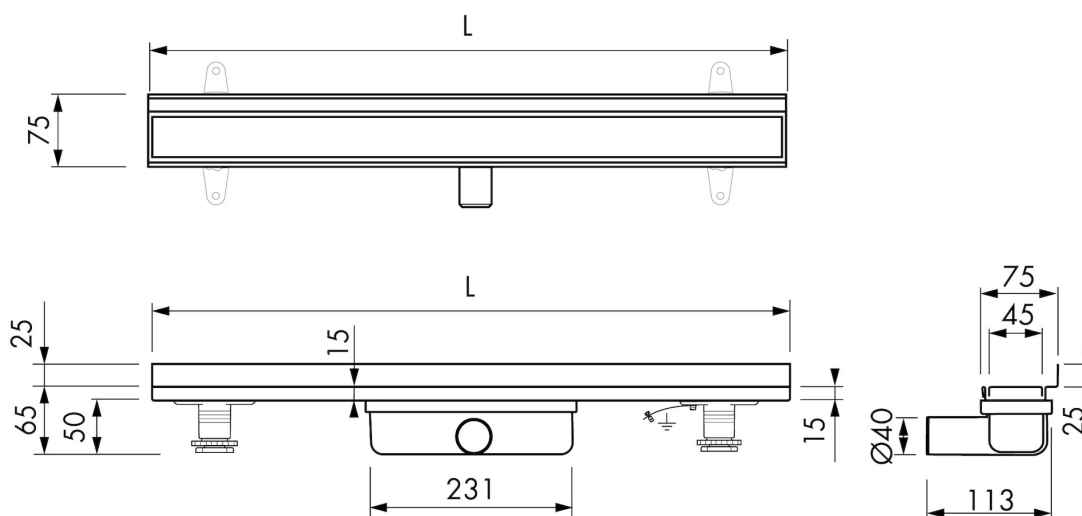

DESIGN

Rooster afwerking	Geborsteld roestvrij staal
Rooster patroon	Zero / Gesloten
Rooster breedte (mm)	46
Rooster tegeldikte (mm)	N.A.
Verstelbaar rooster	Nee
Frame type	N.A.
TAF frame materiaal	N.A.
Frame afwerking	N.A.
Frame breedte (mm)	N.A.
Rolstoel toegankelijk	Ja
Verlengset beschikbaar	N.A.

ARTIKEL NUMMER

700 mm	EDCOM30ZWDRY-700		
800 mm	EDCOM30ZWDRY-800		
900 mm	EDCOM30ZWDRY-900		
1000 mm	EDCOM30ZWDRY-1000		
1200 mm	EDCOM30ZWDRY-1200		

TECHNISCHE TEKENINGEN

Fabrikant

Easy Sanitary Solutions
 Nijverheidsstraat 60 | 7575 BK Oldenzaal | Nederland
 T. +31 (0) 541 – 200 800 | F. +31 (0) 541 – 200 899
 info@esspost.com | www.easydrain.nl