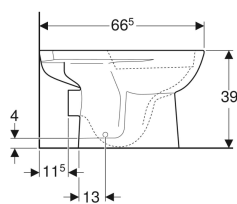

**Geberit Renova staande wc voor opzet spoelreservoir, diepspoel-wc, afvoer horizontaal, Rimfree**

Voorbeeldafbeelding

**Gebruiksdoelen**

- Voor opzet spoelreservoir

**Eigenschappen**

- Staand
- Diepspoel-wc

**Extra te bestellen**

- Reservoir

- Rimfree
- Type 1, volledig volume 6 l, volgens EN 997
- Afvoer horizontaal

**Technische gegevens**

Materiaal | Kristal porselein

- Wc-zitting

Art. nr.	Kleur / oppervlak	B	H	T
501.383.01.1	Wit	35.6 cm	39 cm	66.5 cm
501.383.01.8	Wit / KeraTect	35.6 cm	39 cm	66.5 cm