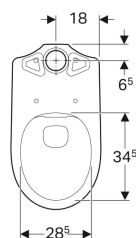

**Geberit Renova staande wc voor opzet spoelreservoir, diepspoel-wc, afvoer horizontaal, Rimfree**

Voorbeeldafbeelding

**Gebruiksdoelen**

- Voor opzet spoelreservoir

**Eigenschappen**

- Staand
- Diepspoel-wc

**Extra te bestellen**

- Reservoir

- Rimfree
- Type 1, volledig volume 6 l, volgens EN 997
- Afvoer horizontaal

**Technische gegevens**

Materiaal | Kristal porselein

- Wc-zitting

Art. nr.	Kleur / oppervlak	B	H	T
501.383.01.1	Wit	35.6 cm	39 cm	66.5 cm
501.383.01.8	Wit / KeraTect	35.6 cm	39 cm	66.5 cm