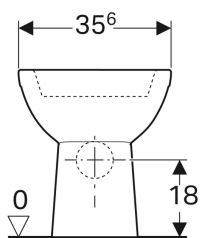

**Geberit Renova staande wc voor opzet spoelreservoir, diepspoel-wc, afvoer horizontaal, Rimfree**

Voorbeeldafbeelding

**Gebruiksdoelen**

- Voor opzet spoelreservoir

**Eigenschappen**

- Staand
- Diepspoel-wc

**Extra te bestellen**

- Reservoir

- Rimfree
- Type 1, volledig volume 6 l, volgens EN 997
- Afvoer horizontaal

**Technische gegevens**

Materiaal | Kristal porselein

- Wc-zitting

Art. nr.	Kleur / oppervlak	B	H	T
501.383.01.1	Wit	35.6 cm	39 cm	66.5 cm
501.383.01.8	Wit / KeraTect	35.6 cm	39 cm	66.5 cm