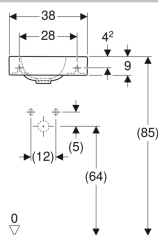

Geberit iCon fontein

- Geschikt voor onderbouwkast
- Asymmetrisch

Materiaal

Vuurklei

	Kleur / oppervlak	Kraangat	Overloop	B	H	T
124736000	Wit	Rechts	Zonder	38 cm	13.5 cm	28 cm
124736600	Wit / KeraTect	Rechts	Zonder	38 cm	13.5 cm	28 cm
124836000	Wit	Links	Zonder	38 cm	13.5 cm	28 cm
124836600	Wit / KeraTect	Links	Zonder	38 cm	13.5 cm	28 cm