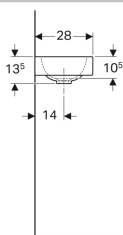

Geberit iCon fontein

- Geschikt voor onderbouwkast
- Asymmetrisch

Materiaal

Vuurklei

	Kleur / oppervlak	Kraangat	Overloop	B	H	T
124736000	Wit	Rechts	Zonder	38 cm	13.5 cm	28 cm
124736600	Wit / KeraTect	Rechts	Zonder	38 cm	13.5 cm	28 cm
124836000	Wit	Links	Zonder	38 cm	13.5 cm	28 cm
124836600	Wit / KeraTect	Links	Zonder	38 cm	13.5 cm	28 cm