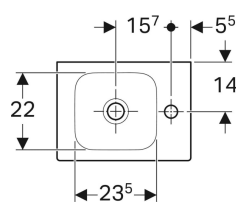

Geberit iCon fontein

- Geschikt voor onderbouwkast
- Asymmetrisch

Materiaal

Vuurklei

	Kleur / oppervlak	Kraangat	Overloop	B	H	T
124736000	Wit	Rechts	Zonder	38 cm	13.5 cm	28 cm
124736600	Wit / KeraTect	Rechts	Zonder	38 cm	13.5 cm	28 cm
124836000	Wit	Links	Zonder	38 cm	13.5 cm	28 cm
124836600	Wit / KeraTect	Links	Zonder	38 cm	13.5 cm	28 cm